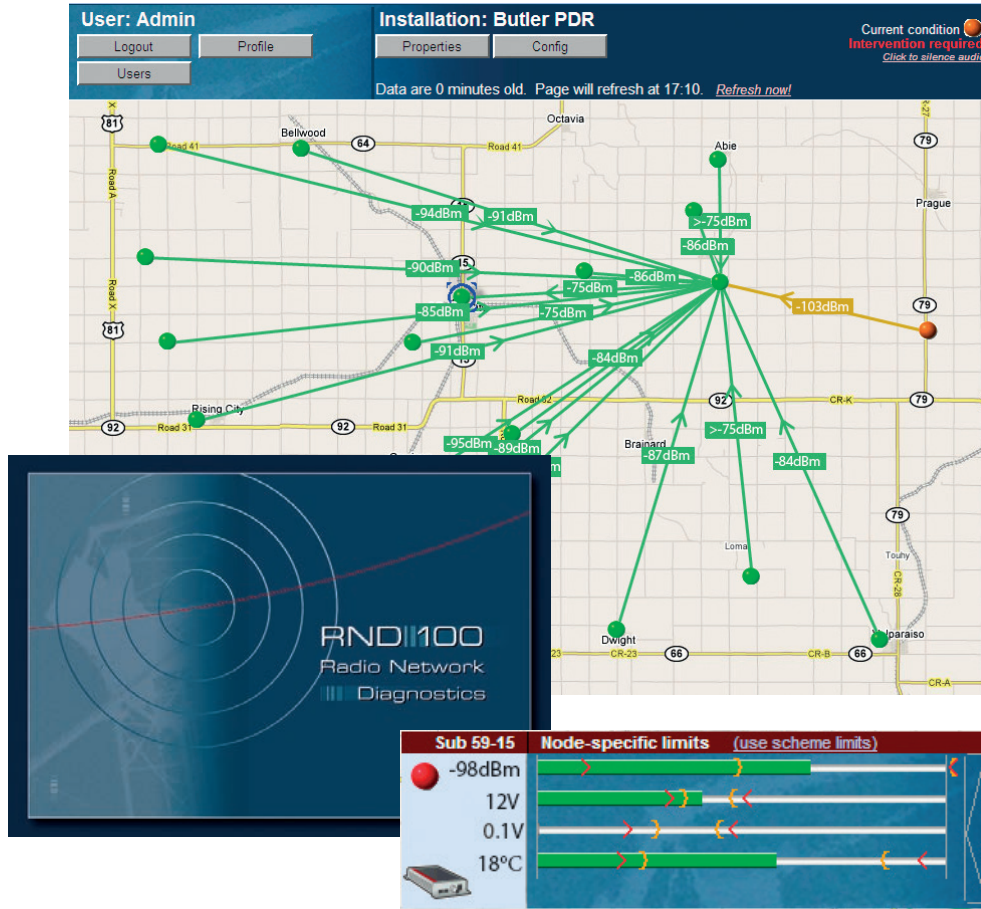

RND 100

Narzędzie diagnostyczne

Netcontrol zapewnia narzędzia diagnostyczne RND 100 przeznaczone do zdalnego monitorowania krytycznych funkcjonalności sieci radiowej. RND 100 jest narzędziem, które działa w połączeniu z radiem PDR 300, dając użytkownikowi pełną kontrolę do przeglądu całej swojej sieci radiowej w czasie rzeczywistym.

RND 100 umożliwia użytkownikom zwiększenie wydajności systemu przez wczesne ostrzeżenie o potencjalnych zagrożeniach komunikacyjnych, zdalne zarządzanie siecią komunikacyjną, zdalne odpytywanie dotyczące parametrów sieci, serwisowy rejestr online,

status każdej ścieżki łączności w sieci radiowej.

RND 100 umożliwia wanie potencjalnego błędu komunikacyjnego zanim on nastąpi oraz podjęcie odpowiednich działań usprawniających pracę systemu. RND 100 może być obsługiwany lokalnie za pomocą przeglądarki internetowej działającej na komputerze podłączonym do radia nadrzędnego (aster) lub poprzez internet. Operator może ustawić nazwy użytkowników i hasła oraz może przydzielić im różnych poziomów uprawnień od administratora, aż do prostego obserwatora.