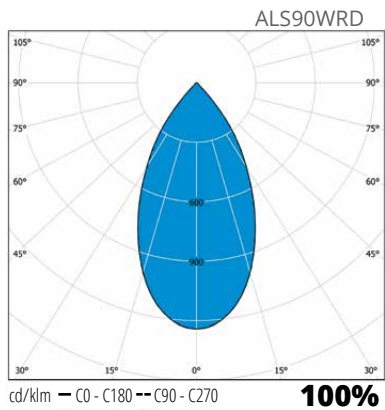

”Små downlights för en snygg och modern finish.”

ALS85WSD

ALS90NR

ALS90NS

Konstruktion

- › Stomme och kylelement: aluminium
- › Färg: vit
- › Driver ingår
- › Modeller:
 - Justerbara modeller 4W, spridningsvinkel 20°, justerbar 30°
 - Fasta modeller 9W, spridningsvinkel 60°, dimbar 4000 K eller 3000 K, Ra>80, effektfaktor 0,96
 - Drifttemperatur - 20 °C - + 30 °C
 - LED-armaturens livslängd 30 000h (L70), T_a=25 °C
- › Triac-dimbar fasta modeller, se lämpliga ljusreglerare på www.ensto.se

Montering

- › -o- 2x1,5 mm², separat kopplingsbox ingår
- › Takets tjocklek 1-20 mm

E-nummer	Typ	Beskrivning	Kg	ø Håltagning	Ljusflöde	Dimbar
Velox Downlight justerbar rund						
74 661 95	ALS90NR	ALS90NR 4W/840 LED WH	0,3	75 mm	340 lm	
74 661 96	ALS90NR/3K	ALS90NR/3K 4W/830 LED WH	0,3	75 mm	320 lm	
Velox Downlight justerbar fyrkantig						
74 662 16	ALS90NS	ALS90NS 4W/840 LED WH	0,3	75 mm	340 lm	
74 662 17	ALS90NS/3K	ALS90NS/3K 4W/830 LED WH	0,3	75 mm	320 lm	
Velox Downlight fast rund						
74 662 18	ALS90WRD	ALS90WRD 9W/840 LED WH	0,5	70 mm	740 lm	Triac
74 662 19	ALS90WRD/3K	ALS90WRD/3K 9W/830 LED WH	0,5	70 mm	670 lm	Triac
Velox Downlight fast fyrkantig						
74 662 21	ALS85WSD	ALS85WSD 9W/840 LED WH	0,5	70 mm	740 lm	Triac
74 662 23	ALS85WSD/3K	ALS85WSD/3K 9W/830 LED WH	0,5	70 mm	670 lm	Triac