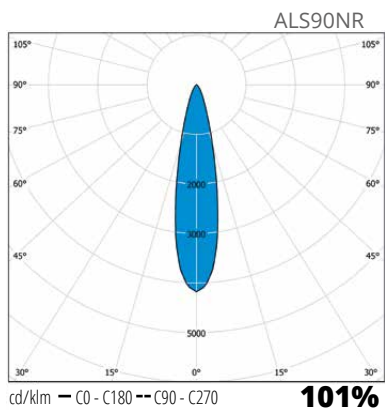

”Små downlights för en snygg och modern finish.”

ALS85WSD

ALS90NR

ALS90NS

Konstruktion

- › Stomme och kylelement: aluminium
- › Färg: vit
- › Driver ingår
- › Modeller:
 - Justerbara modeller 4W, spridningsvinkel 20°, justerbar 30°
 - Fasta modeller 9W, spridningsvinkel 60°, dimbar 4000 K eller 3000 K, Ra>80, effektfaktor 0,96
 - Drifttemperatur - 20 °C - + 30 °C
 - LED-armaturens livslängd 30 000h (L70), T_a=25 °C
- › Triac-dimbar fasta modeller, se lämpliga ljusreglerare på www.ensto.se

Montering

- › -o- 2x1,5 mm², separat kopplingsbox ingår
- › Takets tjocklek 1-20 mm

E-nummer	Typ	Beskrivning	Kg	ø Håltagning	Ljusflöde	Dimbar
Velox Downlight justerbar rund						
74 661 95	ALS90NR	ALS90NR 4W/840 LED WH	0,3	75 mm	340 lm	
74 661 96	ALS90NR/3K	ALS90NR/3K 4W/830 LED WH	0,3	75 mm	320 lm	
Velox Downlight justerbar fyrkantig						
74 662 16	ALS90NS	ALS90NS 4W/840 LED WH	0,3	75 mm	340 lm	
74 662 17	ALS90NS/3K	ALS90NS/3K 4W/830 LED WH	0,3	75 mm	320 lm	
Velox Downlight fast rund						
74 662 18	ALS90WRD	ALS90WRD 9W/840 LED WH	0,5	70 mm	740 lm	Triac
74 662 19	ALS90WRD/3K	ALS90WRD/3K 9W/830 LED WH	0,5	70 mm	670 lm	Triac
Velox Downlight fast fyrkantig						
74 662 21	ALS85WSD	ALS85WSD 9W/840 LED WH	0,5	70 mm	740 lm	Triac
74 662 23	ALS85WSD/3K	ALS85WSD/3K 9W/830 LED WH	0,5	70 mm	670 lm	Triac