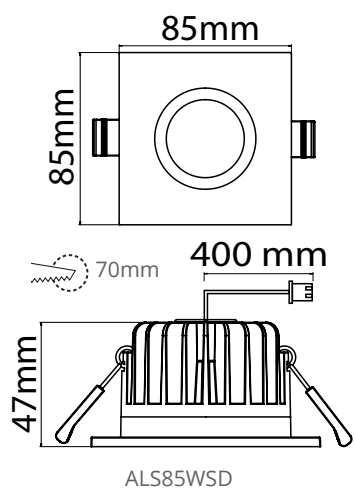

”Små downlights för en snygg och modern finish.”

ALS85WSD

ALS90NR

ALS90NS

Konstruktion

- › Stomme och kylelement: aluminium
- › Färg: vit
- › Driver ingår
- › Modeller:
 - Justerbara modeller 4W, spridningsvinkel 20°, justerbar 30°
 - Fasta modeller 9W, spridningsvinkel 60°, dimbar 4000 K eller 3000 K, Ra>80, effektfaktor 0,96
 - Drifttemperatur - 20 °C - + 30 °C
 - LED-armaturens livslängd 30 000h (L70), T_a=25 °C
- › Triac-dimbar fasta modeller, se lämpliga ljusreglerare på www.ensto.se

Montering

- › -o- 2x1,5 mm², separat kopplingsbox ingår
- › Takets tjocklek 1-20 mm

E-nummer	Typ	Beskrivning	Kg	ø Håltagning	Ljusflöde	Dimbar
Velox Downlight justerbar rund						
74 661 95	ALS90NR	ALS90NR 4W/840 LED WH	0,3	75 mm	340 lm	
74 661 96	ALS90NR/3K	ALS90NR/3K 4W/830 LED WH	0,3	75 mm	320 lm	
Velox Downlight justerbar fyrkantig						
74 662 16	ALS90NS	ALS90NS 4W/840 LED WH	0,3	75 mm	340 lm	
74 662 17	ALS90NS/3K	ALS90NS/3K 4W/830 LED WH	0,3	75 mm	320 lm	
Velox Downlight fast rund						
74 662 18	ALS90WRD	ALS90WRD 9W/840 LED WH	0,5	70 mm	740 lm	Triac
74 662 19	ALS90WRD/3K	ALS90WRD/3K 9W/830 LED WH	0,5	70 mm	670 lm	Triac
Velox Downlight fast fyrkantig						
74 662 21	ALS85WSD	ALS85WSD 9W/840 LED WH	0,5	70 mm	740 lm	Triac
74 662 23	ALS85WSD/3K	ALS85WSD/3K 9W/830 LED WH	0,5	70 mm	670 lm	Triac