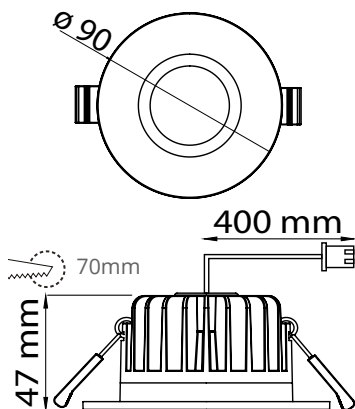

”Små downlights för en snygg och modern finish.”

ALS85WSD

ALS90NR

ALS90NS

Konstruktion

- › Stomme och kylelement: aluminium
- › Färg: vit
- › Driver ingår
- › Modeller:
 - Justerbara modeller 4W, spridningsvinkel 20°, justerbar 30°
 - Fasta modeller 9W, spridningsvinkel 60°, dimbar 4000 K eller 3000 K, Ra>80, effektfaktor 0,96
 - Drifttemperatur - 20 °C - + 30 °C
 - LED-armaturens livslängd 30 000h (L70), T_a=25 °C
- › Triac-dimbar fasta modeller, se lämpliga ljusreglerare på www.ensto.se

Montering

- › -o- 2x1,5 mm², separat kopplingsbox ingår
- › Takets tjocklek 1-20 mm

E-nummer	Typ	Beskrivning	Kg	ø Håltagning	Ljusflöde	Dimbar
Velox Downlight justerbar rund						
74 661 95	ALS90NR	ALS90NR 4W/840 LED WH	0,3	75 mm	340 lm	
74 661 96	ALS90NR/3K	ALS90NR/3K 4W/830 LED WH	0,3	75 mm	320 lm	
Velox Downlight justerbar fyrkantig						
74 662 16	ALS90NS	ALS90NS 4W/840 LED WH	0,3	75 mm	340 lm	
74 662 17	ALS90NS/3K	ALS90NS/3K 4W/830 LED WH	0,3	75 mm	320 lm	
Velox Downlight fast rund						
74 662 18	ALS90WRD	ALS90WRD 9W/840 LED WH	0,5	70 mm	740 lm	Triac
74 662 19	ALS90WRD/3K	ALS90WRD/3K 9W/830 LED WH	0,5	70 mm	670 lm	Triac
Velox Downlight fast fyrkantig						
74 662 21	ALS85WSD	ALS85WSD 9W/840 LED WH	0,5	70 mm	740 lm	Triac
74 662 23	ALS85WSD/3K	ALS85WSD/3K 9W/830 LED WH	0,5	70 mm	670 lm	Triac