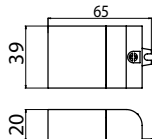

Montering

- › -o- 2x1,5 mm², separat kopplingsbox ingår
- › Takets tjocklek 1-20 mm

E-nummer	Typ	Beskrivning	Kg	ø Håltagning	Ljusflöde	Dimbar
Velox Downlight justerbar rund						
74 661 95	ALS90NR	ALS90NR 4W/840 LED WH	0,3	75 mm	340 lm	
74 661 96	ALS90NR/3K	ALS90NR/3K 4W/830 LED WH	0,3	75 mm	320 lm	
Velox Downlight justerbar fyrkantig						
74 662 16	ALS90NS	ALS90NS 4W/840 LED WH	0,3	75 mm	340 lm	
74 662 17	ALS90NS/3K	ALS90NS/3K 4W/830 LED WH	0,3	75 mm	320 lm	
Velox Downlight fast rund						
74 662 18	ALS90WRD	ALS90WRD 9W/840 LED WH	0,5	70 mm	740 lm	Triac
74 662 19	ALS90WRD/3K	ALS90WRD/3K 9W/830 LED WH	0,5	70 mm	670 lm	Triac
Velox Downlight fast fyrkantig						
74 662 21	ALS85WSD	ALS85WSD 9W/840 LED WH	0,5	70 mm	740 lm	Triac
74 662 23	ALS85WSD/3K	ALS85WSD/3K 9W/830 LED WH	0,5	70 mm	670 lm	Triac