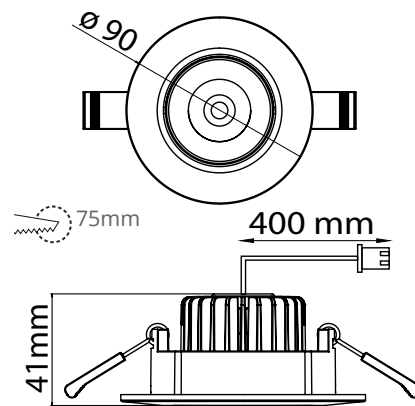

”Små downlights för en snygg och modern finish.”

ALS85WSD

ALS90NR

ALS90NS

Konstruktion

- › Stomme och kylelement: aluminium
- › Färg: vit
- › Driver ingår
- › Modeller:
 - Justerbara modeller 4W, spridningsvinkel 20°, justerbar 30°
 - Fasta modeller 9W, spridningsvinkel 60°, dimbar 4000 K eller 3000 K, Ra>80, effektfaktor 0,96
 - Drifttemperatur - 20 °C - + 30 °C
 - LED-armaturens livslängd 30 000h (L70), T_a=25 °C
- › Triac-dimbar fasta modeller, se lämpliga ljusreglerare på www.ensto.se

Montering

- › -o- 2x1,5 mm², separat kopplingsbox ingår
- › Takets tjocklek 1-20 mm

E-nummer	Typ	Beskrivning	Kg	ø Håltagning	Ljusflöde	Dimbar
Velox Downlight justerbar rund						
74 661 95	ALS90NR	ALS90NR 4W/840 LED WH	0,3	75 mm	340 lm	
74 661 96	ALS90NR/3K	ALS90NR/3K 4W/830 LED WH	0,3	75 mm	320 lm	
Velox Downlight justerbar fyrkantig						
74 662 16	ALS90NS	ALS90NS 4W/840 LED WH	0,3	75 mm	340 lm	
74 662 17	ALS90NS/3K	ALS90NS/3K 4W/830 LED WH	0,3	75 mm	320 lm	
Velox Downlight fast rund						
74 662 18	ALS90WRD	ALS90WRD 9W/840 LED WH	0,5	70 mm	740 lm	Triac
74 662 19	ALS90WRD/3K	ALS90WRD/3K 9W/830 LED WH	0,5	70 mm	670 lm	Triac
Velox Downlight fast fyrkantig						
74 662 21	ALS85WSD	ALS85WSD 9W/840 LED WH	0,5	70 mm	740 lm	Triac
74 662 23	ALS85WSD/3K	ALS85WSD/3K 9W/830 LED WH	0,5	70 mm	670 lm	Triac