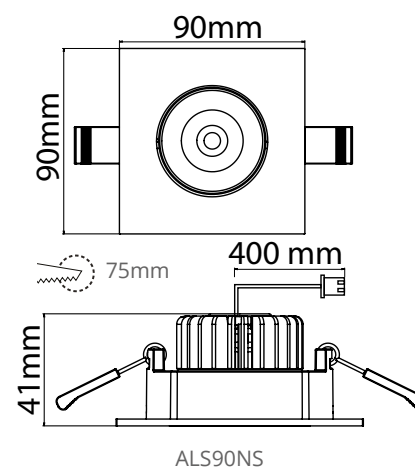

”Små downlights för en snygg och modern finish.”

ALS85WSD

ALS90NR

ALS90NS

Konstruktion

- › Stomme och kylelement: aluminium
- › Färg: vit
- › Driver ingår
- › Modeller:
 - Justerbara modeller 4W, spridningsvinkel 20°, justerbar 30°
 - Fasta modeller 9W, spridningsvinkel 60°, dimbar 4000 K eller 3000 K, Ra>80, effektfaktor 0,96
 - Drifttemperatur - 20 °C - + 30 °C
 - LED-armaturens livslängd 30 000h (L70), T_a=25 °C
- › Triac-dimbar fasta modeller, se lämpliga ljusreglerare på www.ensto.se

Montering

- › -o- 2x1,5 mm², separat kopplingsbox ingår
- › Takets tjocklek 1-20 mm

E-nummer	Typ	Beskrivning	Kg	ø Håltagning	Ljusflöde	Dimbar
Velox Downlight justerbar rund						
74 661 95	ALS90NR	ALS90NR 4W/840 LED WH	0,3	75 mm	340 lm	
74 661 96	ALS90NR/3K	ALS90NR/3K 4W/830 LED WH	0,3	75 mm	320 lm	
Velox Downlight justerbar fyrkantig						
74 662 16	ALS90NS	ALS90NS 4W/840 LED WH	0,3	75 mm	340 lm	
74 662 17	ALS90NS/3K	ALS90NS/3K 4W/830 LED WH	0,3	75 mm	320 lm	
Velox Downlight fast rund						
74 662 18	ALS90WRD	ALS90WRD 9W/840 LED WH	0,5	70 mm	740 lm	Triac
74 662 19	ALS90WRD/3K	ALS90WRD/3K 9W/830 LED WH	0,5	70 mm	670 lm	Triac
Velox Downlight fast fyrkantig						
74 662 21	ALS85WSD	ALS85WSD 9W/840 LED WH	0,5	70 mm	740 lm	Triac
74 662 23	ALS85WSD/3K	ALS85WSD/3K 9W/830 LED WH	0,5	70 mm	670 lm	Triac