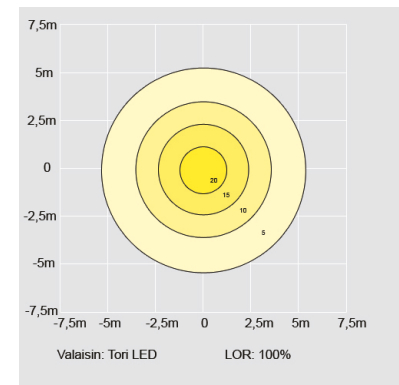

E-nummer	Typ	Beskrivning	Socket	Färg	Kg
Tori LED					
77 472 53	TO500LEDAHA	TORI LED 30W/840 GRAFIT	LED	antrasit	7,5
77 472 54	TO500LEDHH	TORI LED 30W/840 GRÅ	LED	pärlgrå	7,5
Tori LED Nattsänkning					
77 474 20	TO500LEDBPAHA	TORI LED 30W/840 GRAFIT NATT	LED	antrasit	7,5
77 474 21	TO500LEDBPHH	TORI LED 30W/840 GRÅ NATT	LED	pärlgrå	7,5
Stolpar $\varnothing$ 60 mm					
77 800 36	VP350060/M2	STOLPE 3,5 m 60mm SVART		svart	10,2
77 800 37	VP350060/M5	STOLPE 3,5 m 60mm GRÅ		grå	10,2
Bländskydd					
77 497 12	AVL963	Bländskydd Tori Grafit		antrasit	0,9
77 497 13	AVL964	Bländskydd Tori Grå		pärlgrå	0,9