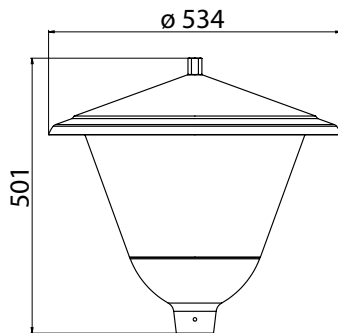

E-nummer	Typ	Beskrivning	Socket	Färg	Kg
Tori LED					
77 472 53	TO500LEDAHA	TORI LED 30W/840 GRAFIT	LED	antrasit	7,5
77 472 54	TO500LEDHH	TORI LED 30W/840 GRÅ	LED	pärlgrå	7,5
Tori LED Nattsänkning					
77 474 20	TO500LEDBPAHA	TORI LED 30W/840 GRAFIT NATT	LED	antrasit	7,5
77 474 21	TO500LEDBPHH	TORI LED 30W/840 GRÅ NATT	LED	pärlgrå	7,5
Stolpar $\varnothing$ 60 mm					
77 800 36	VP350060/M2	STOLPE 3,5 m 60mm SVART		svart	10,2
77 800 37	VP350060/M5	STOLPE 3,5 m 60mm GRÅ		grå	10,2
Bländskydd					
77 497 12	AVL963	Bländskydd Tori Grafit		antrasit	0,9
77 497 13	AVL964	Bländskydd Tori Grå		pärlgrå	0,9