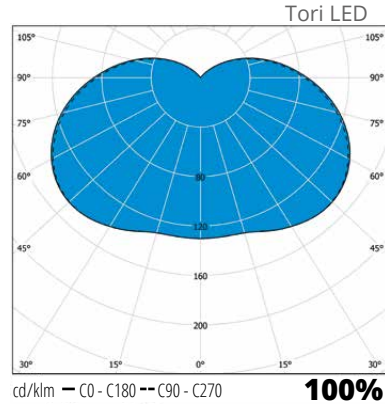

E-nummer	Typ	Beskrivning	Socket	Färg	Kg
Tori LED					
77 472 53	TO500LEDAHA	TORI LED 30W/840 GRAFIT	LED	antrasit	7,5
77 472 54	TO500LEDHH	TORI LED 30W/840 GRÅ	LED	pärlgrå	7,5
Tori LED Nattsänkning					
77 474 20	TO500LEDBPAHA	TORI LED 30W/840 GRAFIT NATT	LED	antrasit	7,5
77 474 21	TO500LEDBPHH	TORI LED 30W/840 GRÅ NATT	LED	pärlgrå	7,5
Stolpar $\varnothing$ 60 mm					
77 800 36	VP350060/M2	STOLPE 3,5 m 60mm SVART		svart	10,2
77 800 37	VP350060/M5	STOLPE 3,5 m 60mm GRÅ		grå	10,2
Bländskydd					
77 497 12	AVL963	Bländskydd Tori Grafit		antrasit	0,9
77 497 13	AVL964	Bländskydd Tori Grå		pärlgrå	0,9