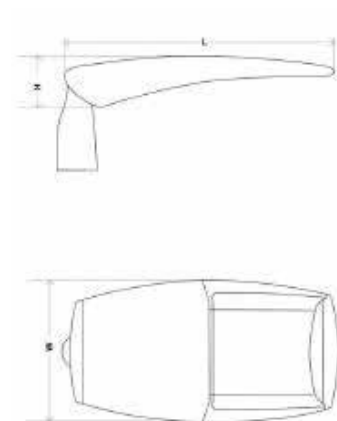

### Montering

- › På stolpe ø 48-60 mm
- › Fästs med 2 rostfria skruvar
- › Kan justeras med 5° i taget (från 0 till +15°)

E-nummer	Typ	Beskrivning	Socket	Kg	Längd	Bredd	Höjd	Projicerad vindyta	Ljusflöde
Teceo S									
77 485 30	TECEOS-001450-DDUR-0L	TECEOS 8LED 5244 19W 2200LM 740 CL2	LED	5,1	450	252	99	0,17 m <sup>2</sup>	2200 lm
77 485 31	TECEOS-000186-DDUR-0L	TECEOS 16LED 5245 36W 4500LM 740 CL2	LED	5,1	450	252	99	0,17 m <sup>2</sup>	4500 lm
77 485 32	TECEOS-000258-DDUU-0L	TECEOS 24LED 5245 46W 5900LM 740 CL2	LED	5,1	450	252	99	0,17 m <sup>2</sup>	5900 lm
77 485 33	TECEOS-000258-DDUW-0L	TECEOS 24LED 5245 78W 8700LM 740 CL2	LED	5,1	450	252	99	0,17 m <sup>2</sup>	8700 lm