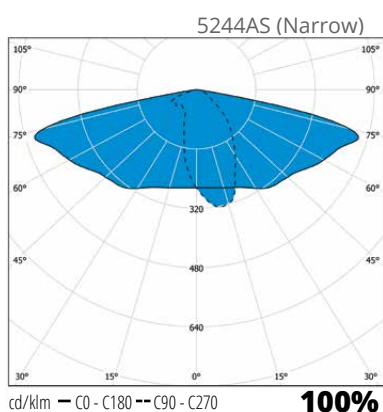

### Montering

- › På stolpe ø 48-60 mm
- › Fästs med 2 rostfria skruvar
- › Kan justeras med 5° i taget (från 0 till +15°)

E-nummer	Typ	Beskrivning	Socket	Kg	Längd	Bredd	Höjd	Projicerad vindyta	Ljusflöde
Teceo S									
77 485 30	TECEOS-001450-DDUR-0L	TECEOS 8LED 5244 19W 2200LM 740 CL2	LED	5,1	450	252	99	0,17 m <sup>2</sup>	2200 lm
77 485 31	TECEOS-000186-DDUR-0L	TECEOS 16LED 5245 36W 4500LM 740 CL2	LED	5,1	450	252	99	0,17 m <sup>2</sup>	4500 lm
77 485 32	TECEOS-000258-DDUU-0L	TECEOS 24LED 5245 46W 5900LM 740 CL2	LED	5,1	450	252	99	0,17 m <sup>2</sup>	5900 lm
77 485 33	TECEOS-000258-DDUW-0L	TECEOS 24LED 5245 78W 8700LM 740 CL2	LED	5,1	450	252	99	0,17 m <sup>2</sup>	8700 lm