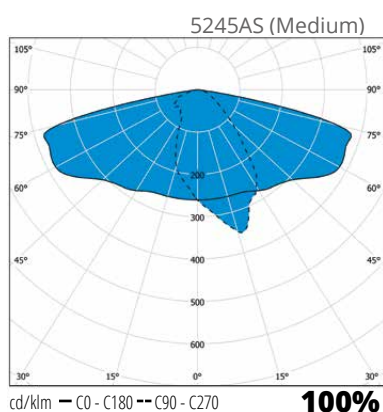

### Montering

- › På stolpe ø 48-60 mm
- › Fästs med 2 rostfria skruvar
- › Kan justeras med 5° i taget (från 0 till +15°)

E-nummer	Typ	Beskrivning	Socket	Kg	Längd	Bredd	Höjd	Projicerad vindyta	Ljusflöde
Teceo S									
77 485 30	TECEOS-001450-DDUR-0L	TECEOS 8LED 5244 19W 2200LM 740 CL2	LED	5,1	450	252	99	0,17 m <sup>2</sup>	2200 lm
77 485 31	TECEOS-000186-DDUR-0L	TECEOS 16LED 5245 36W 4500LM 740 CL2	LED	5,1	450	252	99	0,17 m <sup>2</sup>	4500 lm
77 485 32	TECEOS-000258-DDUU-0L	TECEOS 24LED 5245 46W 5900LM 740 CL2	LED	5,1	450	252	99	0,17 m <sup>2</sup>	5900 lm
77 485 33	TECEOS-000258-DDUW-0L	TECEOS 24LED 5245 78W 8700LM 740 CL2	LED	5,1	450	252	99	0,17 m <sup>2</sup>	8700 lm