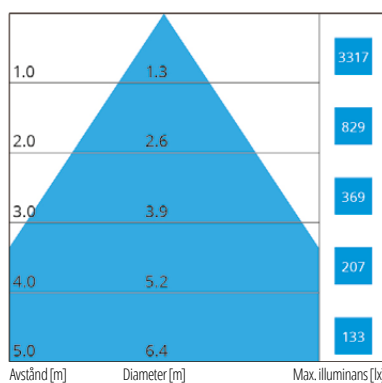

Stage

LED

Stage är en energieffektiv och mångsidig spotlight för alla applikationer.

“Snygg och kraftfull.”

Konstruktion

- › Stomme av vit eller svart pulverlackerad aluminium
- › Effekt: 42W och 55W, se ljusflöde i tabellen
- › Ljusfördelning: 30° och 50° (42W)
40° (55W)
- › 3000 K, Ra>90
- › MacAdams 2-SDCM
- › LED-modulens livslängd: 50 000h L80B10

E-nummer	Typ	Beskrivning	Socket	Färg	Kg	Ljusfördelning	Effekt	Ljusflöde
Stage								
74 021 75	ST33FL930WH	STAGE 930WH 3300LM FL WH	LED	Vit	1,12	30°	42W	3300 lm
74 021 76	ST33FL930BL	STAGE 930BL 3300LM FL BL	LED	Svart	1,12	30°	42W	3300 lm
74 021 77	ST34WF930WH	STAGE 930WH 3375LM WFL WH	LED	Vit	1,12	50°	42W	3375 lm
74 021 78	ST34WF930BL	STAGE 930BL 3375LM WFL BL	LED	Svart	1,12	50°	42W	3375 lm
74 021 79	ST50FL930BL	STAGE 930BL 5000LM FL BL	LED	Svart	1,22	40°	55W	5000 lm
74 021 80	ST50FL930WH	STAGE 930WH 5000LM FL WH	LED	Vit	1,22	40°	55W	5000 lm