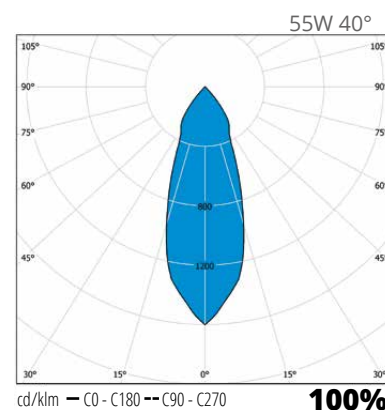

Stage

LED

Stage är en energieffektiv och mångsidig spotlight för alla applikationer.

“Snygg och kraftfull.”

Konstruktion

- › Stomme av vit eller svart pulverlackerad aluminium
- › Effekt: 42W och 55W, se ljusflöde i tabellen
- › Ljusfördelning: 30° och 50° (42W)
40° (55W)
- › 3000 K, Ra>90
- › MacAdams 2-SDCM
- › LED-modulens livslängd: 50 000h L80B10

E-nummer	Typ	Beskrivning	Socket	Färg	Kg	Ljusfördelning	Effekt	Ljusflöde
Stage								
74 021 75	ST33FL930WH	STAGE 930WH 3300LM FL WH	LED	Vit	1,12	30°	42W	3300 lm
74 021 76	ST33FL930BL	STAGE 930BL 3300LM FL BL	LED	Svart	1,12	30°	42W	3300 lm
74 021 77	ST34WF930WH	STAGE 930WH 3375LM WFL WH	LED	Vit	1,12	50°	42W	3375 lm
74 021 78	ST34WF930BL	STAGE 930BL 3375LM WFL BL	LED	Svart	1,12	50°	42W	3375 lm
74 021 79	ST50FL930BL	STAGE 930BL 5000LM FL BL	LED	Svart	1,22	40°	55W	5000 lm
74 021 80	ST50FL930WH	STAGE 930WH 5000LM FL WH	LED	Vit	1,22	40°	55W	5000 lm