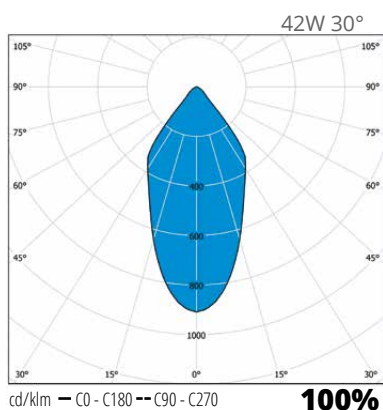

Stage

LED

Stage är en energieffektiv och mångsidig spotlight för alla applikationer.

“Snygg och kraftfull.”

Konstruktion

- › Stomme av vit eller svart pulverlackerad aluminium
- › Effekt: 42W och 55W, se ljusflöde i tabellen
- › Ljusfördelning: 30° och 50° (42W)
40° (55W)
- › 3000 K, Ra>90
- › MacAdams 2-SDCM
- › LED-modulens livslängd: 50 000h L80B10

E-nummer	Typ	Beskrivning	Socket	Färg	Kg	Ljusfördelning	Effekt	Ljusflöde
Stage								
74 021 75	ST33FL930WH	STAGE 930WH 3300LM FL WH	LED	Vit	1,12	30°	42W	3300 lm
74 021 76	ST33FL930BL	STAGE 930BL 3300LM FL BL	LED	Svart	1,12	30°	42W	3300 lm
74 021 77	ST34WF930WH	STAGE 930WH 3375LM WFL WH	LED	Vit	1,12	50°	42W	3375 lm
74 021 78	ST34WF930BL	STAGE 930BL 3375LM WFL BL	LED	Svart	1,12	50°	42W	3375 lm
74 021 79	ST50FL930BL	STAGE 930BL 5000LM FL BL	LED	Svart	1,22	40°	55W	5000 lm
74 021 80	ST50FL930WH	STAGE 930WH 5000LM FL WH	LED	Vit	1,22	40°	55W	5000 lm