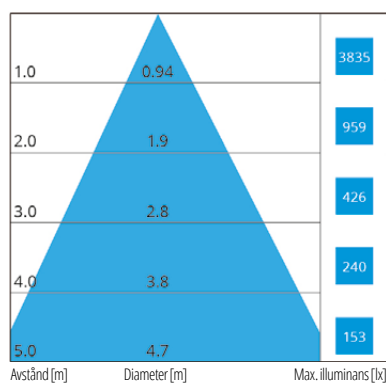

Stage

LED

Stage är en energieffektiv och mångsidig spotlight för alla applikationer.

“Snygg och kraftfull.”

Konstruktion

- › Stomme av vit eller svart pulverlackerad aluminium
- › Effekt: 42W och 55W, se ljusflöde i tabellen
- › Ljusfördelning: 30° och 50° (42W)
40° (55W)
- › 3000 K, Ra>90
- › MacAdams 2-SDCM
- › LED-modulens livslängd: 50 000h L80B10

E-nummer	Typ	Beskrivning	Socket	Färg	Kg	Ljusfördelning	Effekt	Ljusflöde
Stage								
74 021 75	ST33FL930WH	STAGE 930WH 3300LM FL WH	LED	Vit	1,12	30°	42W	3300 lm
74 021 76	ST33FL930BL	STAGE 930BL 3300LM FL BL	LED	Svart	1,12	30°	42W	3300 lm
74 021 77	ST34WF930WH	STAGE 930WH 3375LM WFL WH	LED	Vit	1,12	50°	42W	3375 lm
74 021 78	ST34WF930BL	STAGE 930BL 3375LM WFL BL	LED	Svart	1,12	50°	42W	3375 lm
74 021 79	ST50FL930BL	STAGE 930BL 5000LM FL BL	LED	Svart	1,22	40°	55W	5000 lm
74 021 80	ST50FL930WH	STAGE 930WH 5000LM FL WH	LED	Vit	1,22	40°	55W	5000 lm