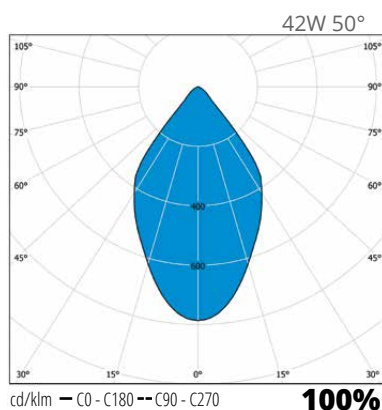

Stage

LED

Stage är en energieffektiv och mångsidig spotlight för alla applikationer.

“Snygg och kraftfull.”

Konstruktion

- › Stomme av vit eller svart pulverlackerad aluminium
- › Effekt: 42W och 55W, se ljusflöde i tabellen
- › Ljusfördelning: 30° och 50° (42W)
40° (55W)
- › 3000 K, Ra>90
- › MacAdams 2-SDCM
- › LED-modulens livslängd: 50 000h L80B10

E-nummer	Typ	Beskrivning	Socket	Färg	Kg	Ljusfördelning	Effekt	Ljusflöde
Stage								
74 021 75	ST33FL930WH	STAGE 930WH 3300LM FL WH	LED	Vit	1,12	30°	42W	3300 lm
74 021 76	ST33FL930BL	STAGE 930BL 3300LM FL BL	LED	Svart	1,12	30°	42W	3300 lm
74 021 77	ST34WF930WH	STAGE 930WH 3375LM WFL WH	LED	Vit	1,12	50°	42W	3375 lm
74 021 78	ST34WF930BL	STAGE 930BL 3375LM WFL BL	LED	Svart	1,12	50°	42W	3375 lm
74 021 79	ST50FL930BL	STAGE 930BL 5000LM FL BL	LED	Svart	1,22	40°	55W	5000 lm
74 021 80	ST50FL930WH	STAGE 930WH 5000LM FL WH	LED	Vit	1,22	40°	55W	5000 lm