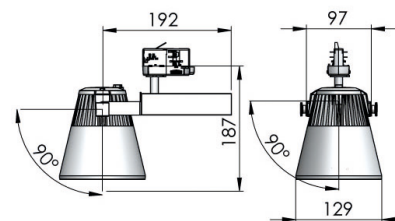

Stage

LED

Stage är en energieffektiv och mångsidig spotlight för alla applikationer.

“Snygg och kraftfull.”

Konstruktion

- › Stomme av vit eller svart pulverlackerad aluminium
- › Effekt: 42W och 55W, se ljusflöde i tabellen
- › Ljusfördelning: 30° och 50° (42W)
40° (55W)
- › 3000 K, Ra>90
- › MacAdams 2-SDCM
- › LED-modulens livslängd: 50 000h L80B10

E-nummer	Typ	Beskrivning	Socket	Färg	Kg	Ljusfördelning	Effekt	Ljusflöde
Stage								
74 021 75	ST33FL930WH	STAGE 930WH 3300LM FL WH	LED	Vit	1,12	30°	42W	3300 lm
74 021 76	ST33FL930BL	STAGE 930BL 3300LM FL BL	LED	Svart	1,12	30°	42W	3300 lm
74 021 77	ST34WF930WH	STAGE 930WH 3375LM WFL WH	LED	Vit	1,12	50°	42W	3375 lm
74 021 78	ST34WF930BL	STAGE 930BL 3375LM WFL BL	LED	Svart	1,12	50°	42W	3375 lm
74 021 79	ST50FL930BL	STAGE 930BL 5000LM FL BL	LED	Svart	1,22	40°	55W	5000 lm
74 021 80	ST50FL930WH	STAGE 930WH 5000LM FL WH	LED	Vit	1,22	40°	55W	5000 lm