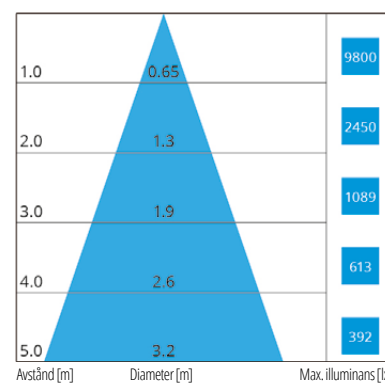

Stage

LED

Stage är en energieffektiv och mångsidig spotlight för alla applikationer.

“Snygg och kraftfull.”

Konstruktion

- › Stomme av vit eller svart pulverlackerad aluminium
- › Effekt: 42W och 55W, se ljusflöde i tabellen
- › Ljusfördelning: 30° och 50° (42W)
40° (55W)
- › 3000 K, Ra>90
- › MacAdams 2-SDCM
- › LED-modulens livslängd: 50 000h L80B10

E-nummer	Typ	Beskrivning	Socket	Färg	Kg	Ljusfördelning	Effekt	Ljusflöde
Stage								
74 021 75	ST33FL930WH	STAGE 930WH 3300LM FL WH	LED	Vit	1,12	30°	42W	3300 lm
74 021 76	ST33FL930BL	STAGE 930BL 3300LM FL BL	LED	Svart	1,12	30°	42W	3300 lm
74 021 77	ST34WF930WH	STAGE 930WH 3375LM WFL WH	LED	Vit	1,12	50°	42W	3375 lm
74 021 78	ST34WF930BL	STAGE 930BL 3375LM WFL BL	LED	Svart	1,12	50°	42W	3375 lm
74 021 79	ST50FL930BL	STAGE 930BL 5000LM FL BL	LED	Svart	1,22	40°	55W	5000 lm
74 021 80	ST50FL930WH	STAGE 930WH 5000LM FL WH	LED	Vit	1,22	40°	55W	5000 lm