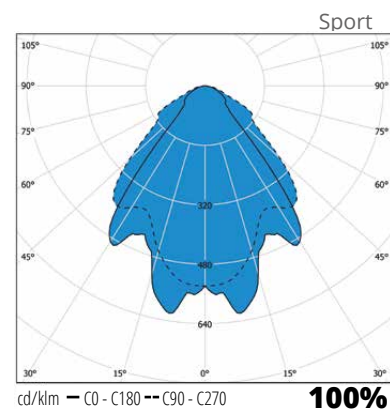

Antal armaturer per säkring	B10	B16	C10	C16
SPORT80ED	10	16	16	27
SPORT100ED	10	16	16	27
SPORT150ED	5	8	8	13
SPORT200ED	5	8	8	13

E-nummer	Typ	Beskrivning	Output	Sockel	Kg	Ljusflöde	Styrning
Sport							
72 167 00	SPORT80ED	SPORT 80W/840 DALI	80W	LED	14,0	9640 lm	DALI
72 167 01	SPORT100ED	SPORT 100W/840 DALI	100W	LED	14,0	11430 lm	DALI
72 167 02	SPORT150ED	SPORT 150W/840 DALI	150W	LED	14,0	17110 lm	DALI
72 167 03	SPORT200ED	SPORT 200W/840 DALI	200W	LED	14,0	21620 lm	DALI