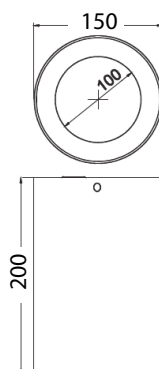

### Konstruktion

- › Stomme i aluminium
- › Härdat glas (matt)
- › Färger: svart och vit
- › Solo:
  - Effekt 20W, Armaturljusflöde 1800 lm
  - Effekt 28W, Armaturljusflöde 2400 lm
  - Effekt 40W, Armaturljusflöde 3300 lm
- › 4000 K, Ra>80, effektfaktor 0,95
- › Omgivningstemperatur -20 °C - +30 °C
- › Livslängd 68 000h (L90B20) T<sub>a</sub>=25 °C

### Mot order

- › DALI
- › 3000 K

20W	1800 lm	28W	2400 lm	40W	3300 lm
-----	---------	-----	---------	-----	---------

E-nummer	Typ	Beskrivning	Effekt	Socket	Kg	Färg	Ljusflöde
<b>Solo</b>							
74 719 95	SOL18LWH	SOL18LWH IP65 1800LM 840 GL WH	20W	LED	1,00	Vit	1800 lm
74 719 94	SOL18LBL	SOL18LBL IP65 1800LM 840 GL BL	20W	LED	1,00	Svart	1800 lm
74 719 97	SOL24LWH	SOL24LWH IP65 2400LM 840 GL WH	28W	LED	1,00	Vit	2400 lm
74 719 96	SOL24LBL	SOL24LBL IP65 2400LM 840 GL BL	28W	LED	1,00	Svart	2400 lm
74 719 99	SOL33LWH	SOL33LWH IP65 3300LM 840 GL WH	40W	LED	1,00	Vit	3300 lm
74 719 98	SOL33LBL	SOL33LBL IP65 3300LM 840 GL BL	40W	LED	1,00	Svart	3300 lm