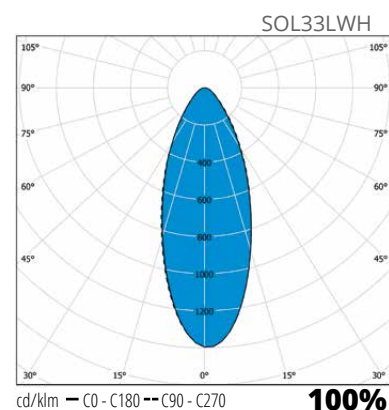

E-nummer	Typ	Beskrivning	Effekt	Socket	Kg	Färg	Ljusflöde
Solo							
74 719 95	SOL18LWH	SOL18LWH IP65 1800LM 840 GL WH	20W	LED	1,00	Vit	1800 lm
74 719 94	SOL18LBL	SOL18LBL IP65 1800LM 840 GL BL	20W	LED	1,00	Svart	1800 lm
74 719 97	SOL24LWH	SOL24LWH IP65 2400LM 840 GL WH	28W	LED	1,00	Vit	2400 lm
74 719 96	SOL24LBL	SOL24LBL IP65 2400LM 840 GL BL	28W	LED	1,00	Svart	2400 lm
74 719 99	SOL33LWH	SOL33LWH IP65 3300LM 840 GL WH	40W	LED	1,00	Vit	3300 lm
74 719 98	SOL33LBL	SOL33LBL IP65 3300LM 840 GL BL	40W	LED	1,00	Svart	3300 lm