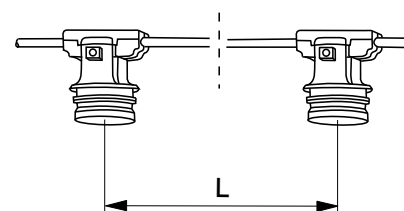

”Ljusslinga för återkommande traditionella festligheter.”

ROV-LSN

ROV-85

Konstruktion

- ROV-ljusslinga av 2x1,5 mm² svart gummikabel med B22-lamphållare (max 75W).

Montering

- ROV-slingan kan kompletteras med tillbehör som gör det möjligt att utforma belysningslösningar för olika behov
- ROV-slingan säjs från Ensto endast om hela 100 meter (100 meters kartong eller 500 meters trumma). Kapning i önskad längd sker hos din elgrossist.

Avstånd mellan lamphållare

E-nummer	Typ	Beskrivning	Socket
ROV			
75 890 04	ROV0,33-1	ROV Kedjebelysning c/c 0,33M	B22
75 890 06	ROV0,50-1	ROV Kedjebelysning c/c 0,5M	B22
75 890 08	ROV0,75-1	ROV Kedjebelysning c/c 0,75M	B22
75 890 09	ROV1,0-1	ROV Kedjebelysning c/c 1,0M	B22
75 890 11	ROV2,0-1	ROV Kedjebelysning c/c 2,0M	B22
75 890 14	ROV3,0-1	ROV Kedjebelysning c/c 3,0M	B22
75 890 16	ROV5,0-1	ROV Kedjebelysning c/c 5,0M	B22
75 890 22	ROV30/3,0	ROV Kedjebelysning c/c 3,0M 30m ink stickpropp, skärm, ljuskälla (42W halogenlampa) och avslut	B22
75 890 26	ROV30/5,0	ROV Kedjebelysning c/c 5,0M 30m ink stickpropp, skärm, ljuskälla (42W halogenlampa) och avslut	B22
75 890 24	ROV60/3,0	ROV Kedjebelysning c/c 3,0M 60m ink stickpropp, skärm, ljuskälla (42W halogenlampa) och avslut	B22
75 890 28	ROV60/5,0	ROV Kedjebelysning c/c 5,0M 60m ink stickpropp, skärm, ljuskälla (42W halogenlampa) och avslut	B22
Tillbehör			
75 891 34	ROV-85	ROV Skyddsgaller	
75 891 40	ROV-AH	ROV Avslutningshylsa	
75 891 39	ROV-DBI	ROV Beröringskydd	
75 891 33	ROV-LSN	ROV Lampskärm	
75 891 42	ROV-P	ROV Skarvsats utan lamphållare	
75 891 41	ROV-RS	ROV Skarvsats med lamphållare	
75 891 17	ROV-SET	ROV SET Stickpropp + avslutningshylsa	
75 891 38	ROV-SP	ROV Stickpropp	