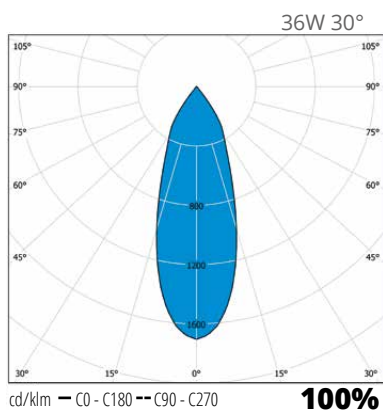

Mini Play

LED

Kompakt downlight för allmänbelysning i affärer och på kontor. Ställbar 90 grader.

Konstruktion

- › Stomme i vit pulverlackerad aluminium
- › Effekt: 36W, se ljusflöde i tabellen
- › Ljusfördelning:
30° och 50°
- › 3000 K, Ra>90
- › MacAdams 2-SDCM
- › LED-modulens livslängd: 50 000h L80B10

E-nummer	Typ	Beskrivning	Socket	Färg	Kg	Ljusfördelning	Effekt	Ljusflöde
Mini Play								
74 707 26	MPL31FL930WH	MINI P 930WH 3075LM FL WH 1M	LED	Vit	1,08	30°	36W	3075 lm
74 707 27	MPL29WF930WH	MINI P 930WH 2925LM WFL BL 1M	LED	Vit	1,08	50°	36W	2925 lm