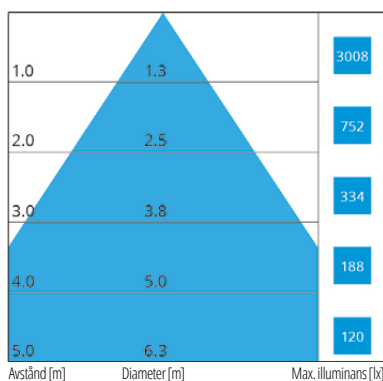

Mini Play

LED

Kompakt downlight för allmänbelysning i affärer och på kontor. Ställbar 90 grader.

Konstruktion

- › Stomme i vit pulverlackerad aluminium
- › Effekt: 36W, se ljusflöde i tabellen
- › Ljusfördelning:
30° och 50°
- › 3000 K, Ra>90
- › MacAdams 2-SDCM
- › LED-modulens livslängd: 50 000h L80B10

Montering

- › Infälld
- › Extern driver, 1 m kabel

Mot order

- › Stomme i svart eller silver
- › DALI
- › Andra ljusfördelningar och ljusflöden
- › Andra färgtemperaturer och Ra alternativ
- › Specialversioner för bröd/kött/fisk/frukt- och grönsaksdiskar
- › 2,5 m kabel med schuko

E-nummer	Typ	Beskrivning	Socket	Färg	Kg	Ljusfördelning	Effekt	Ljusflöde
Mini Play								
74 707 26	MPL31FL930WH	MINI P 930WH 3075LM FL WH 1M	LED	Vit	1,08	30°	36W	3075 lm
74 707 27	MPL29WF930WH	MINI P 930WH 2925LM WFL BL 1M	LED	Vit	1,08	50°	36W	2925 lm