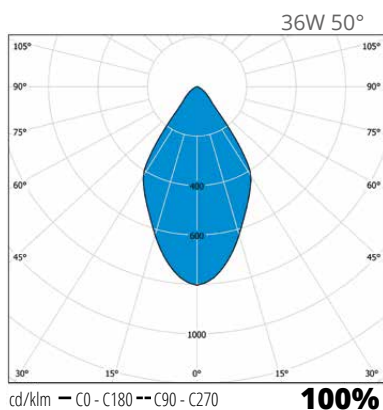

Mini Play

LED

Kompakt downlight för allmänbelysning i affärer och på kontor. Ställbar 90 grader.

Konstruktion

- › Stomme i vit pulverlackerad aluminium
- › Effekt: 36W, se ljusflöde i tabellen
- › Ljusfördelning:
30° och 50°
- › 3000 K, Ra>90
- › MacAdams 2-SDCM
- › LED-modulens livslängd: 50 000h L80B10

E-nummer	Typ	Beskrivning	Socket	Färg	Kg	Ljusfördelning	Effekt	Ljusflöde
Mini Play								
74 707 26	MPL31FL930WH	MINI P 930WH 3075LM FL WH 1M	LED	Vit	1,08	30°	36W	3075 lm
74 707 27	MPL29WF930WH	MINI P 930WH 2925LM WFL BL 1M	LED	Vit	1,08	50°	36W	2925 lm