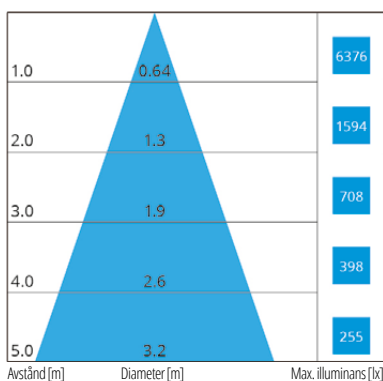

Mini Play

LED

Kompakt downlight för allmänbelysning i affärer och på kontor. Ställbar 90 grader.

Konstruktion

- › Stomme i vit pulverlackerad aluminium
- › Effekt: 36W, se ljusflöde i tabellen
- › Ljusfördelning:
30° och 50°
- › 3000 K, Ra>90
- › MacAdams 2-SDCM
- › LED-modulens livslängd: 50 000h L80B10

Montering

- › Infälld
- › Extern driver, 1 m kabel

Mot order

- › Stomme i svart eller silver
- › DALI
- › Andra ljusfördelningar och ljusflöden
- › Andra färgtemperaturer och Ra alternativ
- › Specialversioner för bröd/kött/fisk/frukt- och grönsaksdiskar
- › 2,5 m kabel med schuko

E-nummer	Typ	Beskrivning	Socket	Färg	Kg	Ljusfördelning	Effekt	Ljusflöde
Mini Play								
74 707 26	MPL31FL930WH	MINI P 930WH 3075LM FL WH 1M	LED	Vit	1,08	30°	36W	3075 lm
74 707 27	MPL29WF930WH	MINI P 930WH 2925LM WFL BL 1M	LED	Vit	1,08	50°	36W	2925 lm