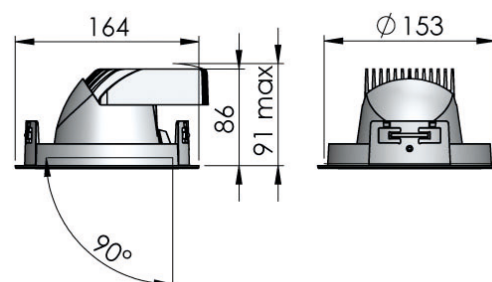

Mini Play

LED

Kompakt downlight för allmänbelysning i affärer och på kontor. Ställbar 90 grader.

Konstruktion

- › Stomme i vit pulverlackerad aluminium
- › Effekt: 36W, se ljusflöde i tabellen
- › Ljusfördelning:
30° och 50°
- › 3000 K, Ra>90
- › MacAdams 2-SDCM
- › LED-modulens livslängd: 50 000h L80B10

Montering

- › Infälld
- › Extern driver, 1 m kabel

Mot order

- › Stomme i svart eller silver
- › DALI
- › Andra ljusfördelningar och ljusflöden
- › Andra färgtemperaturer och Ra alternativ
- › Specialversioner för bröd/kött/fisk/frukt- och grönsaksdiskar
- › 2,5 m kabel med schuko

E-nummer	Typ	Beskrivning	Socket	Färg	Kg	Ljusfördelning	Effekt	Ljusflöde
Mini Play								
74 707 26	MPL31FL930WH	MINI P 930WH 3075LM FL WH 1M	LED	Vit	1,08	30°	36W	3075 lm
74 707 27	MPL29WF930WH	MINI P 930WH 2925LM WFL BL 1M	LED	Vit	1,08	50°	36W	2925 lm