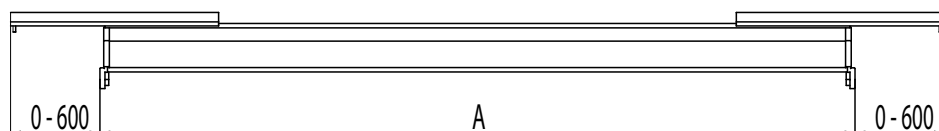

* Maximal infästning = armaturlängd + fästbeslag. Exempelvis MAR30WB + AMRPK (dubbel); 2910 mm + 1200 mm = 4110 mm

A = Armaturlängd
 AMRPK justermån/gavel
 AMRPK 0-600 mm
 AMRPK500 0-315 mm
 AMRPK330 0-205 mm