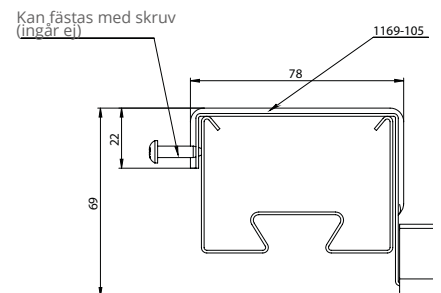

* Maximal infästning = armaturlängd + fästbeslag. Exempelvis MAR30WB + AMRPK (dubbel); 2910 mm + 1200 mm = 4110 mm

A = Armaturlängd
 AMRPK justermån/gavel
 AMRPK 0-600 mm
 AMRPK500 0-315 mm
 AMRPK330 0-205 mm

Fjäderfästen AMJK1 och AMJK2

MARLO RAMP TILLBEHÖR

Montagesätt 1 (standard)

AMRPK montagefäste med standardfäste.

Montagesätt 2

AMRPK montagefäste med lägre fästepunkt kan fästas med skruv eller genom att tryckas ihop.

Montagesätt 4

AMRPK montagefäste fästas med skruv (ingår ej) eller genom att tryckas ihop.

Montagesätt 5

AMRPK montagefäste med hög fästpunkt.

Ett lägre montagefäste kan användas t ex om avståndet mellan skenor är kortare än längden av armaturen.