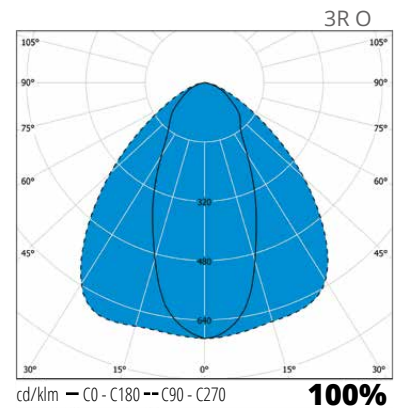

Fjäderfästen AMJK1 och AMJK2