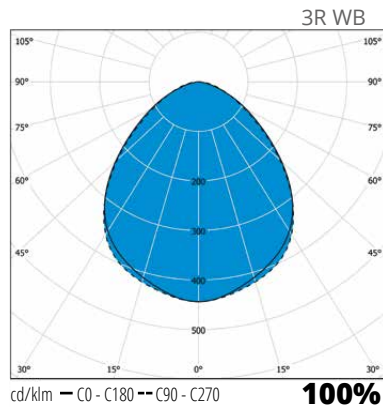

Fjäderfästen AMJK1 och AMJK2