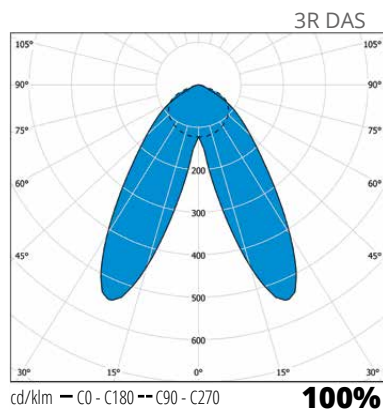

Fjäderfästen AMJK1 och AMJK2