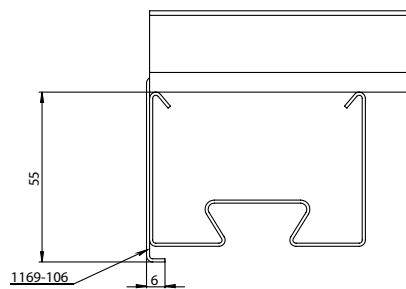

Montagesätt 5