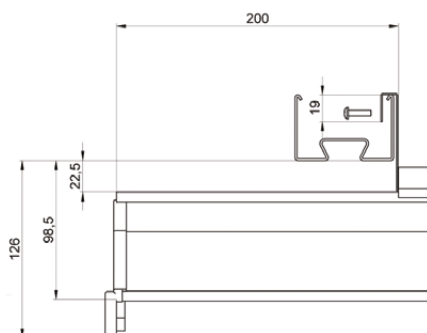

Montagesätt 4

AMRPK montagefäste fästas med skruv (ingår ej) eller genom att tryckas ihop.

Montagesätt 5

AMRPK montagefäste med hög fästpunkt.

Ett lägre montagefäste kan användas t ex om avståndet mellan skenor är kortare än längden av armaturen.