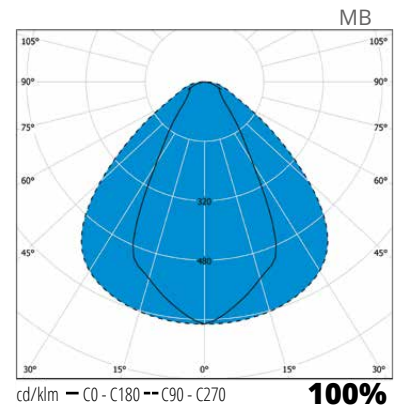

Fjäderfästen AMJK1 och AMJK2