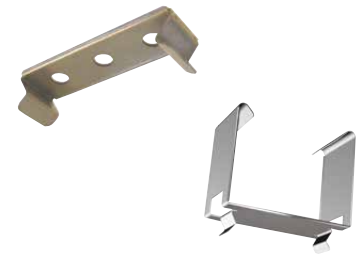

Fjäderfästen AMJK1 och AMJK2