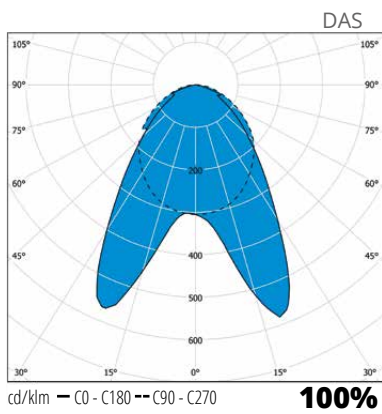

Fjäderfästen AMJK1 och AMJK2