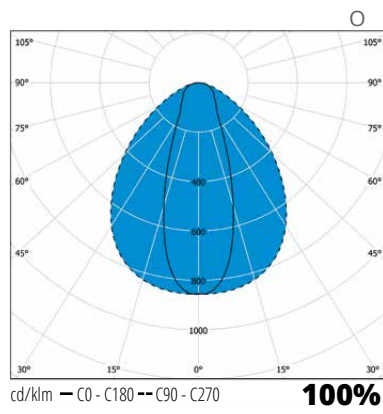

Fjäderfästen AMJK1 och AMJK2