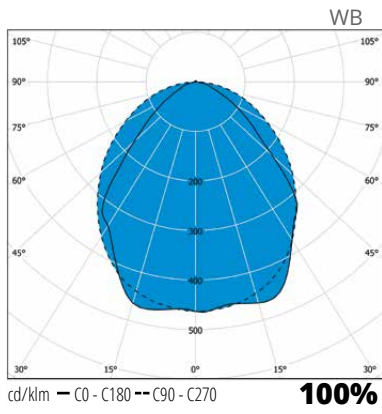

Fjäderfästen AMJK1 och AMJK2