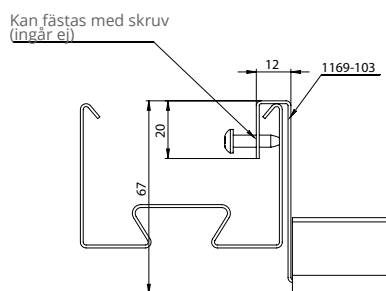

* Maximal infästning = armaturlängd + fästbeslag. Exempelvis MAR30WB + AMRPK (dubbel); 2910 mm + 1200 mm = 4110 mm

A = Armaturlängd
 AMRPK justermån/gavel
 AMRPK 0-600 mm
 AMRPK500 0-315 mm
 AMRPK330 0-205 mm

Fjäderfästen AMJK1 och AMJK2

MARLO RAMP TILLBEHÖR

Montagesätt 1 (standard)

AMRPK montagefäste med standardfäste.

Montagesätt 2

AMRPK montagefäste med lägre fästepunkt kan fästas med skruv eller genom att tryckas ihop.

Montagesätt 4

AMRPK montagefäste fästas med skruv (ingår ej) eller genom att tryckas ihop.

Montagesätt 5

AMRPK montagefäste med hög fästpunkt.

Ett lägre montagefäste kan användas t ex om avståndet mellan skenor är kortare än längden av armaturen.