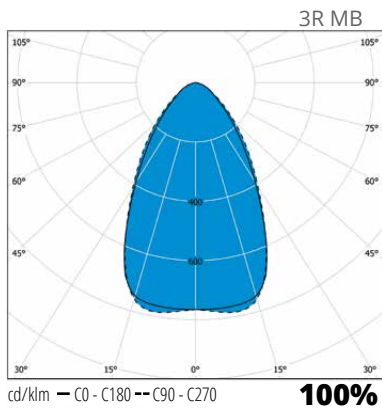

Fjäderfästen AMJK1 och AMJK2