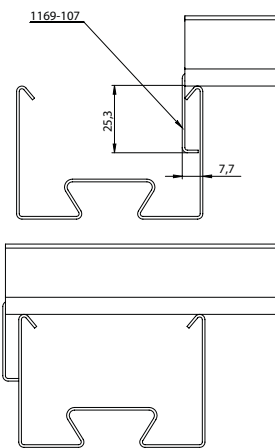

MARLO RAMP TILLBEHÖR

AMRPK montagefäste med standardfäste.