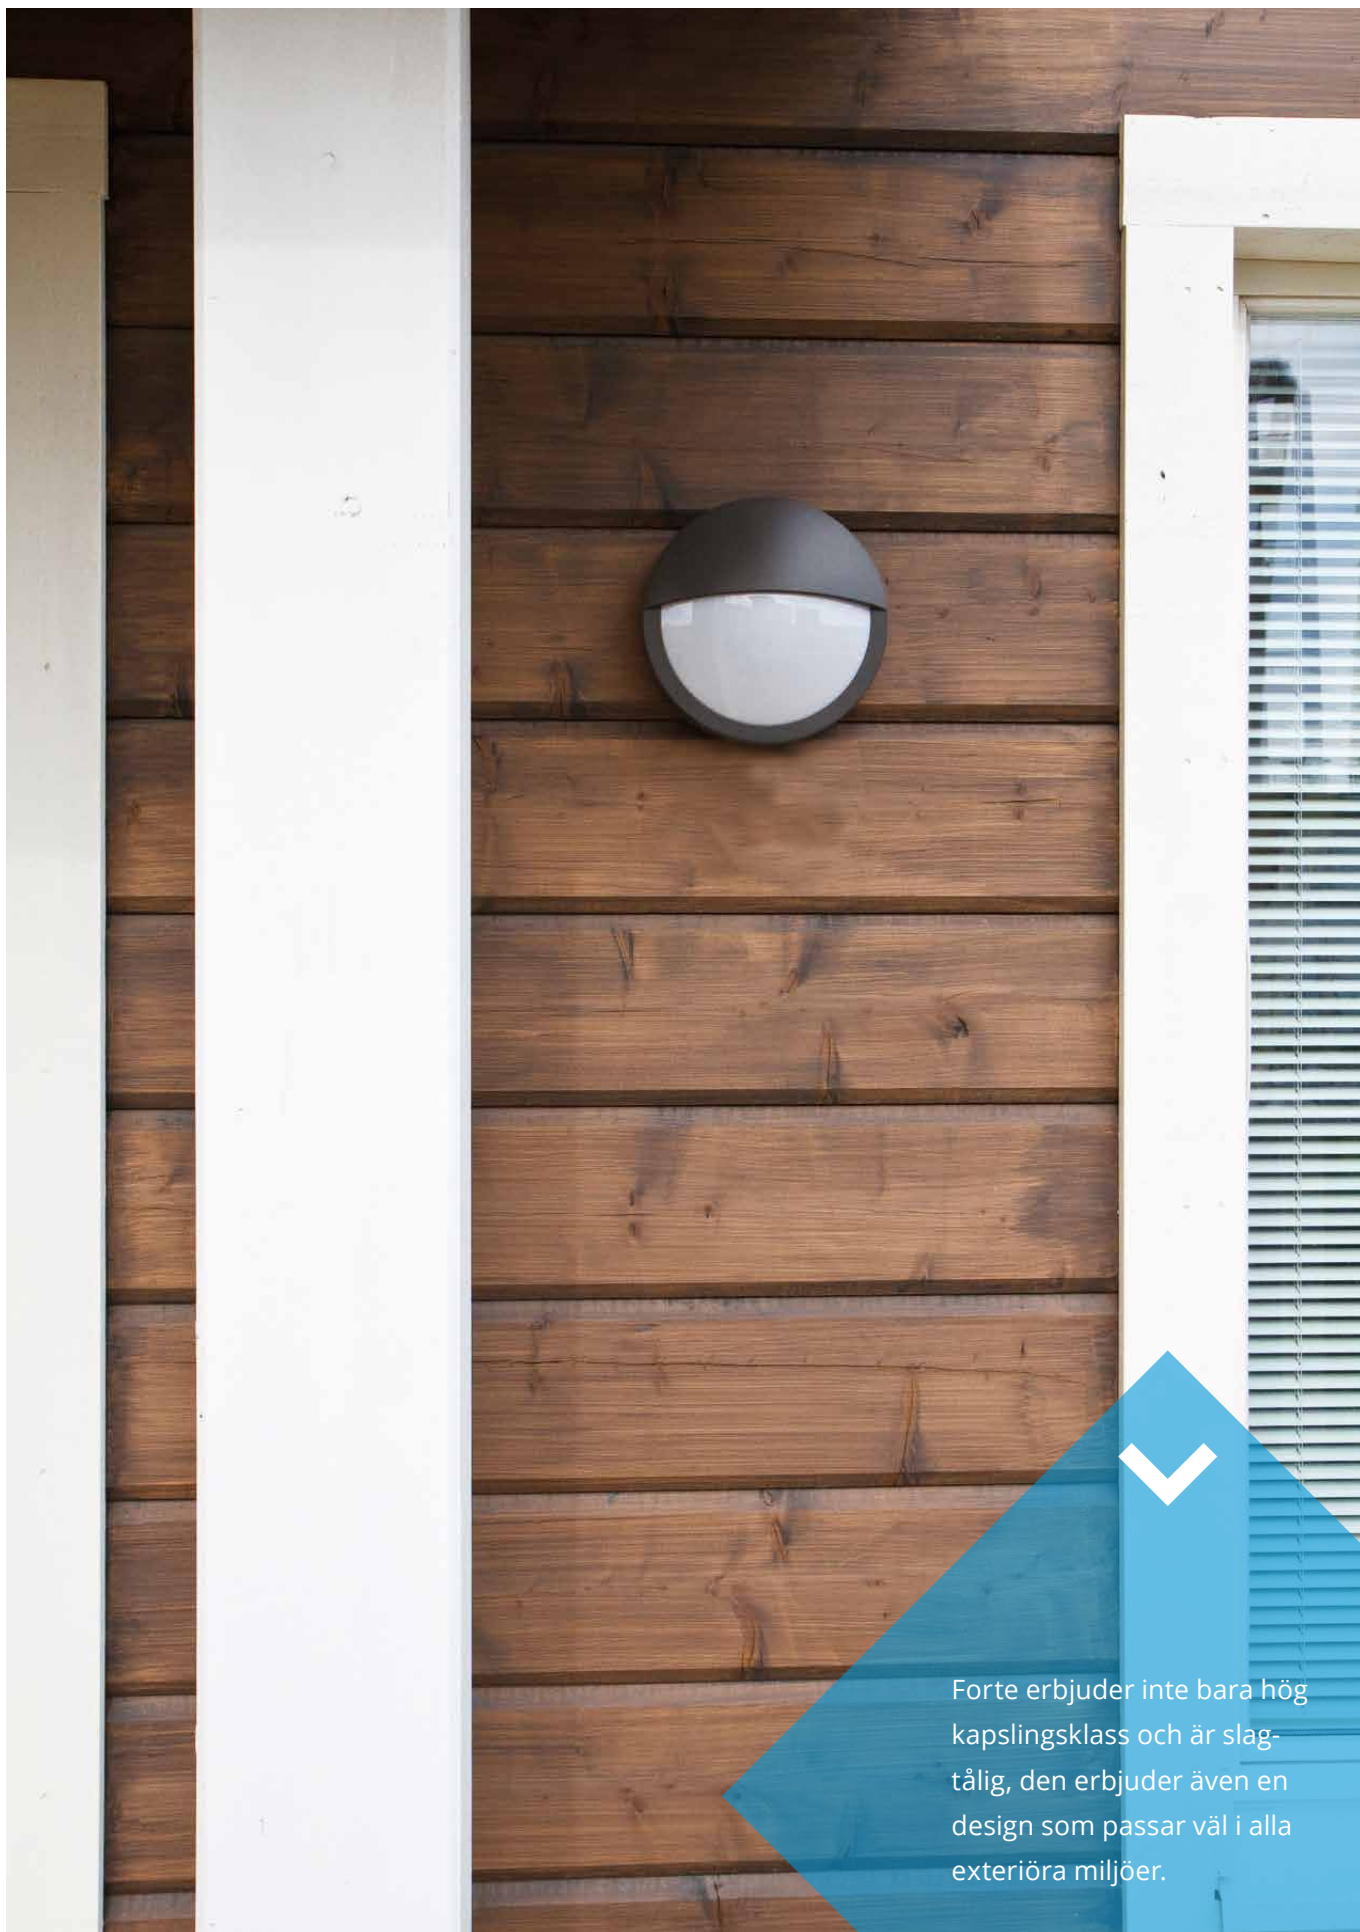

Forte

LED

Robust och snygg LED-armatur för fastighetens offentliga utrymmen och fasader.

FO265.14LGH

FO265.14LV

FO265.14GH

Konstruktion

- › Stomme av aluminium
- › Kupa av UV-beständig polykarbonat
- › Färg grafitgrå (GH) eller vit (V)
- › Totaleffekt 9,5W eller 19W, ljusflöde se tabell
- › Färgtemperatur 3000 K eller 4000 K
- › Ra > 80, effektfaktor 0,9
- › Drifttemperatur -20 °C - +30 °C
- › LED-modulens livslängd 50 000 h (L70), T_a=25 °C

Forte S

Forte S med visir

Forte L

Forte L med visir

Forte erbjuder inte bara hög kapslingsklass och är slag-tålig, den erbjuder även en design som passar väl i alla exteriöra miljöer.