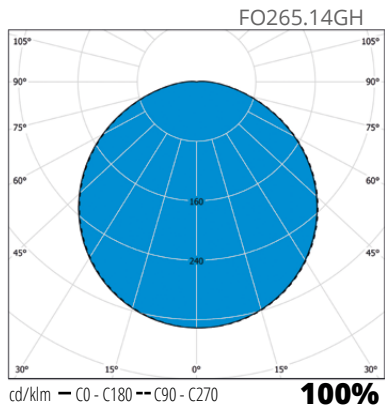

Forte

LED

Robust och snygg LED-armatur för fastighetens offentliga utrymmen och fasader.

FO265.14LGH

FO265.14LV

FO265.14GH

Konstruktion

- › Stomme av aluminium
- › Kupa av UV-beständig polykarbonat
- › Färg grafitgrå (GH) eller vit (V)
- › Totaleffekt 9,5W eller 19W, ljusflöde se tabell
- › Färgtemperatur 3000 K eller 4000 K
- › Ra > 80, effektfaktor 0,9
- › Drifttemperatur -20 °C - +30 °C
- › LED-modulens livslängd 50 000 h (L70), T_a=25 °C

Montering

- › Vägg- eller takmontage, -o- 3x2,5 mm²
- › Förberedd för genomkoppling i sidan
- › Installation från bak eller sida

E-nummer	Typ	Beskrivning	Effekt	Socket	Kg	Färg	Ljusflöde
Forte LED S							
77 036 60	FO265.14GH	FO265.14GH 9.5W/840 IP65	9,5W	LED	1,30	grafitgrå	1100 lm
77 036 61	FO265.14GH/3K	FO265.14GH/3K 9.5W/830 IP65	9,5W	LED	1,30	grafitgrå	1000 lm
77 036 66	FO265.14V	FO265.14V 9.5W/840 IP65	9,5W	LED	1,30	vit	1100 lm
77 036 67	FO265.14V/3K	FO265.14V/3K 9.5W/830 IP65	9,5W	LED	1,30	vit	1000 lm
Forte LED S med visir							
77 036 62	FO265.14LGH	FO265.14LGH 9.5W/840 IP65	9,5W	LED	1,40	grafitgrå	750 lm
77 036 63	FO265.14LGH/3K	FO265.14LGH/3K 9.5W/830 IP65	9,5W	LED	1,40	grafitgrå	650 lm
77 036 64	FO265.14LV	FO265.14LV 9.5W/840 IP65	9,5W	LED	1,40	vit	750 lm
77 036 65	FO265.14LV/3K	FO265.14LV/3K 9.5W/830 IP65	9,5W	LED	1,40	vit	650 lm
Forte LED L							
77 036 68	FO360.19GH	FO360.19GH 19W/840 LED IP65 PC	19W	LED	2,60	grafitgrå	1500 lm
77 036 69	FO360.19GH/3K	FO360.19GH/3K 19W/830 LED IP65	19W	LED	2,60	grafitgrå	1400 lm
77 036 74	FO360.19V	FO360.19V 19W/840 LED IP65 PC	19W	LED	2,60	vit	1500 lm
77 036 75	FO360.19V/3K	FO360.19V/3K 19W/830 LED IP65	19W	LED	2,60	vit	1400 lm
Forte LED L med visir							
77 036 70	FO360.19LGH	FO360.19LGH 19W/840 LED IP65	19W	LED	2,80	grafitgrå	1000 lm
77 036 71	FO360.19LGH/3K	FO360.19LGH/3K 19W/83 LED IP65	19W	LED	2,80	grafitgrå	900 lm