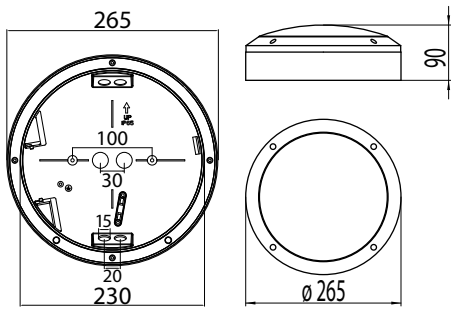

Forte

LED

Robust och snygg LED-armatur för fastighetens offentliga utrymmen och fasader.

FO265.14LGH

FO265.14LV

FO265.14GH

Konstruktion

- › Stomme av aluminium
- › Kupa av UV-beständig polykarbonat
- › Färg grafitgrå (GH) eller vit (V)
- › Totaleffekt 9,5W eller 19W, ljusflöde se tabell
- › Färgtemperatur 3000 K eller 4000 K
- › Ra > 80, effektfaktor 0,9
- › Drifttemperatur -20 °C - +30 °C
- › LED-modulens livslängd 50 000 h (L70), T_a=25 °C

Montering

- › Vägg- eller takmontage, -o- 3x2,5 mm²
- › Förberedd för genomkoppling i sidan
- › Installation från bak eller sida

E-nummer	Typ	Beskrivning	Effekt	Socket	Kg	Färg	Ljusflöde
Forte LED S							
77 036 60	FO265.14GH	FO265.14GH 9.5W/840 IP65	9,5W	LED	1,30	grafitgrå	1100 lm
77 036 61	FO265.14GH/3K	FO265.14GH/3K 9.5W/830 IP65	9,5W	LED	1,30	grafitgrå	1000 lm
77 036 66	FO265.14V	FO265.14V 9.5W/840 IP65	9,5W	LED	1,30	vit	1100 lm
77 036 67	FO265.14V/3K	FO265.14V/3K 9.5W/830 IP65	9,5W	LED	1,30	vit	1000 lm
Forte LED S med visir							
77 036 62	FO265.14LGH	FO265.14LGH 9.5W/840 IP65	9,5W	LED	1,40	grafitgrå	750 lm
77 036 63	FO265.14LGH/3K	FO265.14LGH/3K 9.5W/830 IP65	9,5W	LED	1,40	grafitgrå	650 lm
77 036 64	FO265.14LV	FO265.14LV 9.5W/840 IP65	9,5W	LED	1,40	vit	750 lm
77 036 65	FO265.14LV/3K	FO265.14LV/3K 9.5W/830 IP65	9,5W	LED	1,40	vit	650 lm
Forte LED L							
77 036 68	FO360.19GH	FO360.19GH 19W/840 LED IP65 PC	19W	LED	2,60	grafitgrå	1500 lm
77 036 69	FO360.19GH/3K	FO360.19GH/3K 19W/830 LED IP65	19W	LED	2,60	grafitgrå	1400 lm
77 036 74	FO360.19V	FO360.19V 19W/840 LED IP65 PC	19W	LED	2,60	vit	1500 lm
77 036 75	FO360.19V/3K	FO360.19V/3K 19W/830 LED IP65	19W	LED	2,60	vit	1400 lm
Forte LED L med visir							
77 036 70	FO360.19LGH	FO360.19LGH 19W/840 LED IP65	19W	LED	2,80	grafitgrå	1000 lm
77 036 71	FO360.19LGH/3K	FO360.19LGH/3K 19W/83 LED IP65	19W	LED	2,80	grafitgrå	900 lm