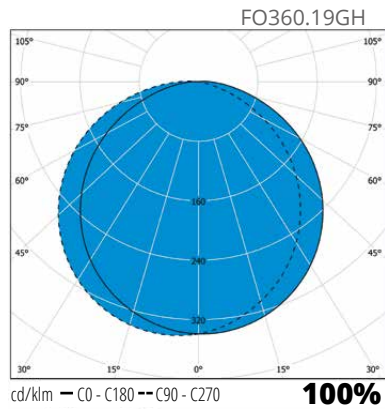

Forte

LED

Robust och snygg LED-armatur för fastighetens offentliga utrymmen och fasader.

FO265.14LGH

FO265.14LV

FO265.14GH

Konstruktion

- › Stomme av aluminium
- › Kupa av UV-beständig polykarbonat
- › Färg grafitgrå (GH) eller vit (V)
- › Totaleffekt 9,5W eller 19W, ljusflöde se tabell
- › Färgtemperatur 3000 K eller 4000 K
- › Ra > 80, effektfaktor 0,9
- › Drifttemperatur -20 °C - +30 °C
- › LED-modulens livslängd 50 000 h (L70), T_a=25 °C

Montering

- › Vägg- eller takmontage, -o- 3x2,5 mm²
- › Förberedd för genomkoppling i sidan
- › Installation från bak eller sida

E-nummer	Typ	Beskrivning	Effekt	Socket	Kg	Färg	Ljusflöde
Forte LED S							
77 036 60	FO265.14GH	FO265.14GH 9.5W/840 IP65	9,5W	LED	1,30	grafitgrå	1100 lm
77 036 61	FO265.14GH/3K	FO265.14GH/3K 9.5W/830 IP65	9,5W	LED	1,30	grafitgrå	1000 lm
77 036 66	FO265.14V	FO265.14V 9.5W/840 IP65	9,5W	LED	1,30	vit	1100 lm
77 036 67	FO265.14V/3K	FO265.14V/3K 9.5W/830 IP65	9,5W	LED	1,30	vit	1000 lm
Forte LED S med visir							
77 036 62	FO265.14LGH	FO265.14LGH 9.5W/840 IP65	9,5W	LED	1,40	grafitgrå	750 lm
77 036 63	FO265.14LGH/3K	FO265.14LGH/3K 9.5W/830 IP65	9,5W	LED	1,40	grafitgrå	650 lm
77 036 64	FO265.14LV	FO265.14LV 9.5W/840 IP65	9,5W	LED	1,40	vit	750 lm
77 036 65	FO265.14LV/3K	FO265.14LV/3K 9.5W/830 IP65	9,5W	LED	1,40	vit	650 lm
Forte LED L							
77 036 68	FO360.19GH	FO360.19GH 19W/840 LED IP65 PC	19W	LED	2,60	grafitgrå	1500 lm
77 036 69	FO360.19GH/3K	FO360.19GH/3K 19W/830 LED IP65	19W	LED	2,60	grafitgrå	1400 lm
77 036 74	FO360.19V	FO360.19V 19W/840 LED IP65 PC	19W	LED	2,60	vit	1500 lm
77 036 75	FO360.19V/3K	FO360.19V/3K 19W/830 LED IP65	19W	LED	2,60	vit	1400 lm
Forte LED L med visir							
77 036 70	FO360.19LGH	FO360.19LGH 19W/840 LED IP65	19W	LED	2,80	grafitgrå	1000 lm
77 036 71	FO360.19LGH/3K	FO360.19LGH/3K 19W/83 LED IP65	19W	LED	2,80	grafitgrå	900 lm