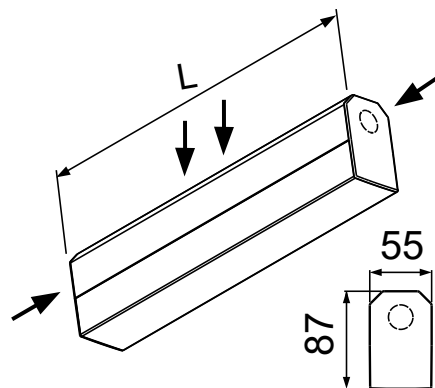

E-nummer	Typ	Beskrivning	Socket	Kg	Längd	Ljusflöde	Övrig information
Bas-LED Jono fyrkant							
70 131 40	AVR67.110L	JONO LED 10W/840 FYRKANT	LED	0,8	600	950 lm	
70 131 45	AVR67.110L/3K	JONO LED 10W/830 FYRKANT	LED	0,8	600	895 lm	
70 131 46	AVR67.115L	JONO LED 15W/840 FYRKANT	LED	1,2	900	1425 lm	
70 131 47	AVR67.115L/3K	JONO LED 15W/830 FYRKANT	LED	1,2	900	1342 lm	
70 131 48	AVR67.120L	JONO LED 20W/840 FYRKANT	LED	1,6	1200	1900 lm	
70 131 49	AVR67.120L/3K	JONO LED 20W/830 FYRKANT	LED	1,6	1200	1790 lm	
LED Jono fyrkant med Dali/SwitchDim							
70 131 50	AVR67.115DDL	JONO LED 15W/840 DIM DALI/SWIT	LED	1,2	900	1425 lm	
70 131 55	AVR67.115DDL/3K	JONO LED 15W/830 DIM DALI/SWIT	LED	1,2	900	1342 lm	
70 131 56	AVR67.120DDL	JONO LED 20W/840 DIM DALI/SWIT	LED	1,6	1200	1900 lm	
70 131 57	AVR67.120DDL/3K	JONO LED 20W/830 DIM DALI/SWIT	LED	1,6	1200	1790 lm	
Jono tillbehör							
70 996 30	AVL601	VAJERUPPHÄNG TILL JONO					
70 985 80	AVL605	FÄSTBLECK FÖR SAMMANLÄNK					
70 985 84	AVL608	RAMPFÄSTE 90 GR