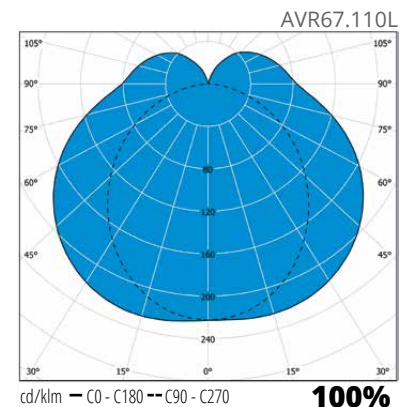

E-nummer	Typ	Beskrivning	Socket	Kg	Längd	Ljusflöde	Övrig information
Bas-LED Jono fyrkant							
70 131 40	AVR67.110L	JONO LED 10W/840 FYRKANT	LED	0,8	600	950 lm	
70 131 45	AVR67.110L/3K	JONO LED 10W/830 FYRKANT	LED	0,8	600	895 lm	
70 131 46	AVR67.115L	JONO LED 15W/840 FYRKANT	LED	1,2	900	1425 lm	
70 131 47	AVR67.115L/3K	JONO LED 15W/830 FYRKANT	LED	1,2	900	1342 lm	
70 131 48	AVR67.120L	JONO LED 20W/840 FYRKANT	LED	1,6	1200	1900 lm	
70 131 49	AVR67.120L/3K	JONO LED 20W/830 FYRKANT	LED	1,6	1200	1790 lm	
LED Jono fyrkant med Dali/SwitchDim							
70 131 50	AVR67.115DDL	JONO LED 15W/840 DIM DALI/SWIT	LED	1,2	900	1425 lm	
70 131 55	AVR67.115DDL/3K	JONO LED 15W/830 DIM DALI/SWIT	LED	1,2	900	1342 lm	
70 131 56	AVR67.120DDL	JONO LED 20W/840 DIM DALI/SWIT	LED	1,6	1200	1900 lm	
70 131 57	AVR67.120DDL/3K	JONO LED 20W/830 DIM DALI/SWIT	LED	1,6	1200	1790 lm	
Jono tillbehör							
70 996 30	AVL601	VAJERUPPHÄNG TILL JONO					
70 985 80	AVL605	FÄSTBLECK FÖR SAMMANLÄNK					
70 985 84	AVL608	RAMPFÄSTE 90 GR