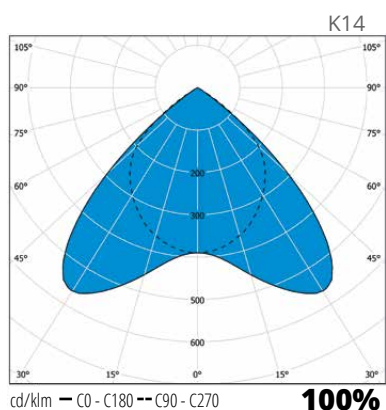

E-nummer	Typ	Beskrivning	Effekt	Socket	Färg	Kg	Ljuskurva	A	E	Ljusflöde	Styrning
Alpo LED med Helvar ActiveAhead- sensor och drivdon											
70 136 85	APL14433AA	APL14433AA LED 32W/840 WH AA	32W	LED	vit	3,2	K14	1187	1100	4110 lm	ActiveAhead
70 136 86	APL14433YAA	APL14433YAA LED 48W/840 AA	48W	LED	vit	3,2	K15	1187	1100	5586 lm	ActiveAhead
70 136 87	APL15433AA	APL15433AA LED 44W/840 WH AA	44W	LED	vit	3,9	K14	1487	1400	4919 lm	ActiveAhead
70 136 88	APL15433YAA	APL15433YAA LED 60W/840 WH AA	60W	LED	vit	3,9	K15	1487	1400	7110 lm	ActiveAhead

Tavelbelysning

70 174 58	APL154700	APL154700 LED 44W/840	44W	LED	vit	3,9		1487	1400	4188 lm	
70 174 59	APL154700ED	APL154700 LED 44W/840 DALI	44W	LED	vit	3,9		1487	1400	4188 lm	DALI

Alpo tillbehör

70 131 00	RVLX01	VAJERUPPHÄNG 1,5M	vajerupphäng 1,5M								
70 131 01	RVLX02	VAJERUPPHÄNG 1,5M TAKKOPP 31MM	vajerupphäng takkopp diam 31 mm								
70 131 02	RVLX03	VAJERUPPHÄNG 1,5M TAKKOPP 67MM	vajerupphäng takkopp diam 67 mm								
70 131 03	RVLXT25	VAJERUPPHÄNG T-PROFIL	vajerupphäng T-profil								
70 131 06	SK3	VÄGGTILLBEHÖR ALPO	vägg tillbehör Alpo, vit (100 mm väggfäste)								
	SK3-200	VÄGGTILLBEHÖR ALPO	vägg tillbehör Alpo, vit (200 mm väggfäste)								
70 131 08	UKAP28V	INF RAM 28/54W, VIT	infällningsram 1200 mm								
70 131 09	UKAP35V	INF RAM 35/49W, VIT	infällningsram 1500 mm								

Alpo tillbehör ramp

70 153 75	RAMPP/APLV	RAMPMONTERING KIT, VIT	rampmonteringskit, vit