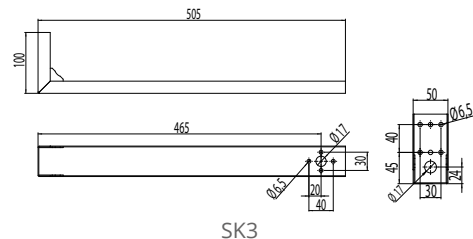

E-nummer	Typ	Beskrivning	Effekt	Socket	Färg	Kg	Ljuskurva	A	E	Ljusflöde	Styrning
Alpo LED med Helvar ActiveAhead- sensor och drivdon											
70 136 85	APL14433AA	APL14433AA LED 32W/840 WH AA	32W	LED	vit	3,2	K14	1187	1100	4110 lm	ActiveAhead
70 136 86	APL14433YAA	APL14433YAA LED 48W/840 AA	48W	LED	vit	3,2	K15	1187	1100	5586 lm	ActiveAhead
70 136 87	APL15433AA	APL15433AA LED 44W/840 WH AA	44W	LED	vit	3,9	K14	1487	1400	4919 lm	ActiveAhead
70 136 88	APL15433YAA	APL15433YAA LED 60W/840 WH AA	60W	LED	vit	3,9	K15	1487	1400	7110 lm	ActiveAhead

Tavelbelysning

70 174 58	APL154700	APL154700 LED 44W/840	44W	LED	vit	3,9		1487	1400	4188 lm	
70 174 59	APL154700ED	APL154700 LED 44W/840 DALI	44W	LED	vit	3,9		1487	1400	4188 lm	DALI

Alpo tillbehör

70 131 00	RVLX01	VAJERUPPHÄNG 1,5M	vajerupphäng 1,5M								
70 131 01	RVLX02	VAJERUPPHÄNG 1,5M TAKKOPP 31MM	vajerupphäng takkopp diam 31 mm								
70 131 02	RVLX03	VAJERUPPHÄNG 1,5M TAKKOPP 67MM	vajerupphäng takkopp diam 67 mm								
70 131 03	RVLXT25	VAJERUPPHÄNG T-PROFIL	vajerupphäng T-profil								
70 131 06	SK3	VÄGGTILLBEHÖR ALPO	vägg tillbehör Alpo, vit (100 mm väggfäste)								
	SK3-200	VÄGGTILLBEHÖR ALPO	vägg tillbehör Alpo, vit (200 mm väggfäste)								
70 131 08	UKAP28V	INF RAM 28/54W, VIT	infällningsram 1200 mm								
70 131 09	UKAP35V	INF RAM 35/49W, VIT	infällningsram 1500 mm								

Alpo tillbehör ramp

70 153 75	RAMPP/APLV	RAMPMONTERING KIT, VIT	rampmonteringskit, vit