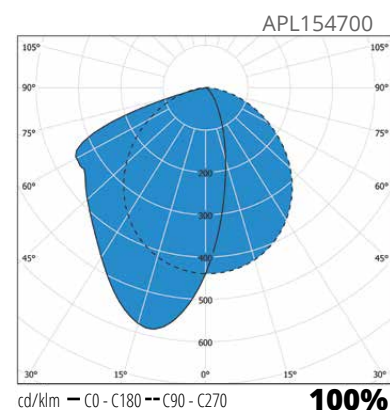

E-nummer	Typ	Beskrivning	Effekt	Socket	Färg	Kg	Ljuskurva	A	E	Ljusflöde	Styrning
Alpo LED med Helvar ActiveAhead- sensor och drivdon											
70 136 85	APL14433AA	APL14433AA LED 32W/840 WH AA	32W	LED	vit	3,2	K14	1187	1100	4110 lm	ActiveAhead
70 136 86	APL14433YAA	APL14433YAA LED 48W/840 AA	48W	LED	vit	3,2	K15	1187	1100	5586 lm	ActiveAhead
70 136 87	APL15433AA	APL15433AA LED 44W/840 WH AA	44W	LED	vit	3,9	K14	1487	1400	4919 lm	ActiveAhead
70 136 88	APL15433YAA	APL15433YAA LED 60W/840 WH AA	60W	LED	vit	3,9	K15	1487	1400	7110 lm	ActiveAhead

Tavelbelysning

70 174 58	APL154700	APL154700 LED 44W/840	44W	LED	vit	3,9		1487	1400	4188 lm	
70 174 59	APL154700ED	APL154700 LED 44W/840 DALI	44W	LED	vit	3,9		1487	1400	4188 lm	DALI

Alpo tillbehör

70 131 00	RVLX01	VAJERUPPHÄNG 1,5M	vajerupphäng 1,5M								
70 131 01	RVLX02	VAJERUPPHÄNG 1,5M TAKKOPP 31MM	vajerupphäng takkopp diam 31 mm								
70 131 02	RVLX03	VAJERUPPHÄNG 1,5M TAKKOPP 67MM	vajerupphäng takkopp diam 67 mm								
70 131 03	RVLXT25	VAJERUPPHÄNG T-PROFIL	vajerupphäng T-profil								
70 131 06	SK3	VÄGGTILLBEHÖR ALPO	vägg tillbehör Alpo, vit (100 mm väggfäste)								
	SK3-200	VÄGGTILLBEHÖR ALPO	vägg tillbehör Alpo, vit (200 mm väggfäste)								
70 131 08	UKAP28V	INF RAM 28/54W, VIT	infällningsram 1200 mm								
70 131 09	UKAP35V	INF RAM 35/49W, VIT	infällningsram 1500 mm								

Alpo tillbehör ramp

70 153 75	RAMPP/APLV	RAMPMONTERING KIT, VIT	rampmonteringskit, vit