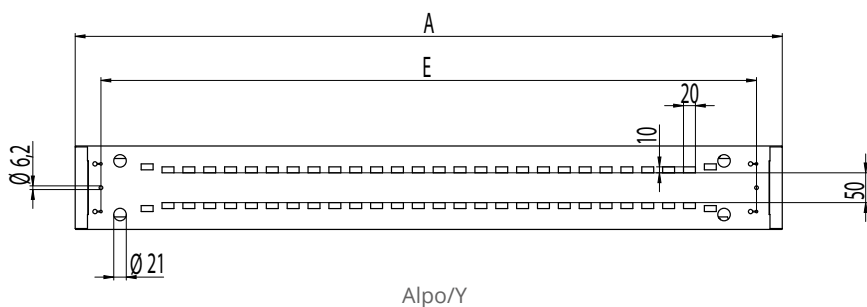

E-nummer	Typ	Beskrivning	Effekt	Socket	Färg	Kg	Ljuskurva	A	E	Ljusflöde	Styrning
Alpo LED med Helvar ActiveAhead- sensor och drivdon											
70 136 85	APL14433AA	APL14433AA LED 32W/840 WH AA	32W	LED	vit	3,2	K14	1187	1100	4110 lm	ActiveAhead
70 136 86	APL14433YAA	APL14433YAA LED 48W/840 AA	48W	LED	vit	3,2	K15	1187	1100	5586 lm	ActiveAhead
70 136 87	APL15433AA	APL15433AA LED 44W/840 WH AA	44W	LED	vit	3,9	K14	1487	1400	4919 lm	ActiveAhead
70 136 88	APL15433YAA	APL15433YAA LED 60W/840 WH AA	60W	LED	vit	3,9	K15	1487	1400	7110 lm	ActiveAhead

Tavelbelysning

70 174 58	APL154700	APL154700 LED 44W/840	44W	LED	vit	3,9		1487	1400	4188 lm	
70 174 59	APL154700ED	APL154700 LED 44W/840 DALI	44W	LED	vit	3,9		1487	1400	4188 lm	DALI

Alpo tillbehör

70 131 00	RVLX01	VAJERUPPHÄNG 1,5M	vajerupphäng 1,5M								
70 131 01	RVLX02	VAJERUPPHÄNG 1,5M TAKKOPP 31MM	vajerupphäng takkopp diam 31 mm								
70 131 02	RVLX03	VAJERUPPHÄNG 1,5M TAKKOPP 67MM	vajerupphäng takkopp diam 67 mm								
70 131 03	RVLXT25	VAJERUPPHÄNG T-PROFIL	vajerupphäng T-profil								
70 131 06	SK3	VÄGGTILLBEHÖR ALPO	vägg tillbehör Alpo, vit (100 mm väggfäste)								
	SK3-200	VÄGGTILLBEHÖR ALPO	vägg tillbehör Alpo, vit (200 mm väggfäste)								
70 131 08	UKAP28V	INF RAM 28/54W, VIT	infällningsram 1200 mm								
70 131 09	UKAP35V	INF RAM 35/49W, VIT	infällningsram 1500 mm								

Alpo tillbehör ramp

70 153 75	RAMPP/APLV	RAMPMONTERING KIT, VIT	rampmonteringskit, vit