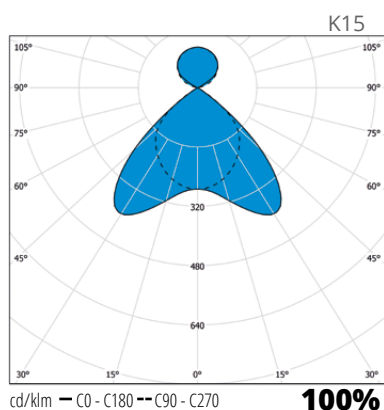

E-nummer	Typ	Beskrivning	Effekt	Socket	Färg	Kg	Ljuskurva	A	E	Ljusflöde	Styrning
Alpo LED med Helvar ActiveAhead- sensor och drivdon											
70 136 85	APL14433AA	APL14433AA LED 32W/840 WH AA	32W	LED	vit	3,2	K14	1187	1100	4110 lm	ActiveAhead
70 136 86	APL14433YAA	APL14433YAA LED 48W/840 AA	48W	LED	vit	3,2	K15	1187	1100	5586 lm	ActiveAhead
70 136 87	APL15433AA	APL15433AA LED 44W/840 WH AA	44W	LED	vit	3,9	K14	1487	1400	4919 lm	ActiveAhead
70 136 88	APL15433YAA	APL15433YAA LED 60W/840 WH AA	60W	LED	vit	3,9	K15	1487	1400	7110 lm	ActiveAhead

Tavelbelysning

70 174 58	APL154700	APL154700 LED 44W/840	44W	LED	vit	3,9		1487	1400	4188 lm	
70 174 59	APL154700ED	APL154700 LED 44W/840 DALI	44W	LED	vit	3,9		1487	1400	4188 lm	DALI

Alpo tillbehör

70 131 00	RVLX01	VAJERUPPHÄNG 1,5M	vajerupphäng 1,5M								
70 131 01	RVLX02	VAJERUPPHÄNG 1,5M TAKKOPP 31MM	vajerupphäng takkopp diam 31 mm								
70 131 02	RVLX03	VAJERUPPHÄNG 1,5M TAKKOPP 67MM	vajerupphäng takkopp diam 67 mm								
70 131 03	RVLXT25	VAJERUPPHÄNG T-PROFIL	vajerupphäng T-profil								
70 131 06	SK3	VÄGGTILLBEHÖR ALPO	vägg tillbehör Alpo, vit (100 mm väggfäste)								
	SK3-200	VÄGGTILLBEHÖR ALPO	vägg tillbehör Alpo, vit (200 mm väggfäste)								
70 131 08	UKAP28V	INF RAM 28/54W, VIT	infällningsram 1200 mm								
70 131 09	UKAP35V	INF RAM 35/49W, VIT	infällningsram 1500 mm								

Alpo tillbehör ramp

70 153 75	RAMPP/APLV	RAMPMONTERING KIT, VIT	rampmonteringskit, vit