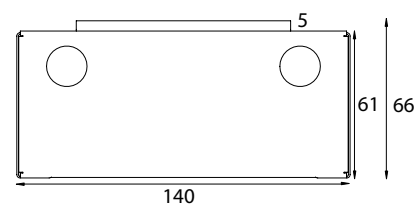

E-nummer	Typ	Beskrivning	Effekt	Socket	Färg	Kg	Ljuskurva	A	E	Ljusflöde	Styrning
Alpo LED med Helvar ActiveAhead- sensor och drivdon											
70 136 85	APL14433AA	APL14433AA LED 32W/840 WH AA	32W	LED	vit	3,2	K14	1187	1100	4110 lm	ActiveAhead
70 136 86	APL14433YAA	APL14433YAA LED 48W/840 AA	48W	LED	vit	3,2	K15	1187	1100	5586 lm	ActiveAhead
70 136 87	APL15433AA	APL15433AA LED 44W/840 WH AA	44W	LED	vit	3,9	K14	1487	1400	4919 lm	ActiveAhead
70 136 88	APL15433YAA	APL15433YAA LED 60W/840 WH AA	60W	LED	vit	3,9	K15	1487	1400	7110 lm	ActiveAhead

Tavelbelysning

70 174 58	APL154700	APL154700 LED 44W/840	44W	LED	vit	3,9		1487	1400	4188 lm	
70 174 59	APL154700ED	APL154700 LED 44W/840 DALI	44W	LED	vit	3,9		1487	1400	4188 lm	DALI

Alpo tillbehör

70 131 00	RVLX01	VAJERUPPHÄNG 1,5M	vajerupphäng 1,5M								
70 131 01	RVLX02	VAJERUPPHÄNG 1,5M TAKKOPP 31MM	vajerupphäng takkopp diam 31 mm								
70 131 02	RVLX03	VAJERUPPHÄNG 1,5M TAKKOPP 67MM	vajerupphäng takkopp diam 67 mm								
70 131 03	RVLXT25	VAJERUPPHÄNG T-PROFIL	vajerupphäng T-profil								
70 131 06	SK3	VÄGGTILLBEHÖR ALPO	vägg tillbehör Alpo, vit (100 mm väggfäste)								
	SK3-200	VÄGGTILLBEHÖR ALPO	vägg tillbehör Alpo, vit (200 mm väggfäste)								
70 131 08	UKAP28V	INF RAM 28/54W, VIT	infällningsram 1200 mm								
70 131 09	UKAP35V	INF RAM 35/49W, VIT	infällningsram 1500 mm								

Alpo tillbehör ramp

70 153 75	RAMPP/APLV	RAMPMONTERING KIT, VIT	rampmonteringskit, vit