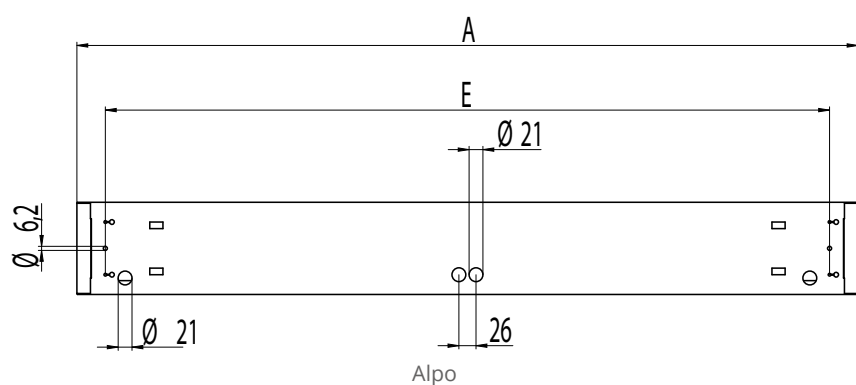

E-nummer	Typ	Beskrivning	Effekt	Socket	Färg	Kg	Ljuskurva	A	E	Ljusflöde	Styrning
Alpo LED med Helvar ActiveAhead- sensor och drivdon											
70 136 85	APL14433AA	APL14433AA LED 32W/840 WH AA	32W	LED	vit	3,2	K14	1187	1100	4110 lm	ActiveAhead
70 136 86	APL14433YAA	APL14433YAA LED 48W/840 AA	48W	LED	vit	3,2	K15	1187	1100	5586 lm	ActiveAhead
70 136 87	APL15433AA	APL15433AA LED 44W/840 WH AA	44W	LED	vit	3,9	K14	1487	1400	4919 lm	ActiveAhead
70 136 88	APL15433YAA	APL15433YAA LED 60W/840 WH AA	60W	LED	vit	3,9	K15	1487	1400	7110 lm	ActiveAhead

Tavelbelysning

70 174 58	APL154700	APL154700 LED 44W/840	44W	LED	vit	3,9		1487	1400	4188 lm	
70 174 59	APL154700ED	APL154700 LED 44W/840 DALI	44W	LED	vit	3,9		1487	1400	4188 lm	DALI

Alpo tillbehör

70 131 00	RVLX01	VAJERUPPHÄNG 1,5M	vajerupphäng 1,5M								
70 131 01	RVLX02	VAJERUPPHÄNG 1,5M TAKKOPP 31MM	vajerupphäng takkopp diam 31 mm								
70 131 02	RVLX03	VAJERUPPHÄNG 1,5M TAKKOPP 67MM	vajerupphäng takkopp diam 67 mm								
70 131 03	RVLXT25	VAJERUPPHÄNG T-PROFIL	vajerupphäng T-profil								
70 131 06	SK3	VÄGGTILLBEHÖR ALPO	vägg tillbehör Alpo, vit (100 mm väggfäste)								
	SK3-200	VÄGGTILLBEHÖR ALPO	vägg tillbehör Alpo, vit (200 mm väggfäste)								
70 131 08	UKAP28V	INF RAM 28/54W, VIT	infällningsram 1200 mm								
70 131 09	UKAP35V	INF RAM 35/49W, VIT	infällningsram 1500 mm								

Alpo tillbehör ramp

70 153 75	RAMPP/APLV	RAMPMONTERING KIT, VIT	rampmonteringskit, vit