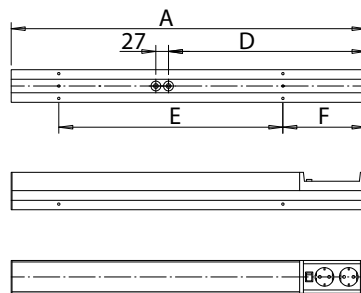

Dual
White

1 Armatur
2 Färgtemperaturer

“Klassisk bänkarmatur
med ny teknik.”

AL134-serien

Täcklist

Konstruktion

- › Stomme av vitt pulverlackerat aluminium
- › Gavlar i polykarbonat
- › Kupa i opalakrylplast eller satinakrylplast (grå modeller)
- › Utrustning:
 - AL132 dubbla eluttag och strömbrytare
 - AL134 två dubbla eluttag och strömbrytare
- › AL132-modellerna har ett jordat tvådelat säkerhetsuttag. Horisontella uttagshål. Strömbrytare vid uttaget. Uttagets placering kan skiftas genom att vända armaturen 180°
- › Modeller LED DualWhite:
 - 3000 K eller 4000 K väljs innanför kupan
 - 6W - 400/420 lm
 - 7W - 560/610 lm
 - 9W - 670/750 lm
 - 21W - 1640/1690 lm
 - Ra > 80, power factor 0,92
 - Drifttemperatur - 20 °C - + 30 °C
 - LED-modulens livslängd 30 000 h (L70), T_a=25 °C

DIP Switch

AL132-serien

AL134-serien

E-nummer	Typ	Beskrivning	Socket	Kg	A	D	E	F
AL132 LED DW med dubbla uttag + brytare, vit								
70 144 85	AL13211LED/DW	AL13211LED/DW LED 6W/8DW DSO	LED	0,9	475	318	190	198
70 144 86	AL13215LED/DW	AL13215LED/DW LED 8W/8DW DSO	LED	1,3	615	315	400	183
70 144 87	AL13218LED/DW	AL13218LED/DW LED 9W/8DW DSO	LED	1,4	768	319	480	186
70 144 88	AL13236LED/DW	AL13236LED/DW LED 21W/8DW DSO	LED	1,9	1377	520	772	303
AL134 LED DW med 2xdubbla uttag + brytare, vit								
70 144 89	AL13418LED/DW	AL13418LED/DW LED 9W/8DW 2DSO	LED	1,8	907	319	537	186