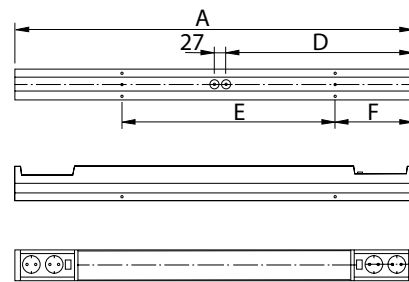

Dual
White

1 Armatur
2 Färgtemperaturer

“Klassisk bänkarmatur
med ny teknik.”

AL134-serien

Täcklist

Konstruktion

- › Stomme av vitt pulverlackerat aluminium
- › Gavlar i polykarbonat
- › Kupa i opalakrylplast eller satinakrylplast (grå modeller)
- › Utrustning:
 - AL132 dubbla eluttag och strömbrytare
 - AL134 två dubbla eluttag och strömbrytare
- › AL132-modellerna har ett jordat tvådelat säkerhetsuttag. Horisontella uttagshål. Strömbrytare vid uttaget. Uttagets placering kan skiftas genom att vända armaturen 180°
- › Modeller LED DualWhite:
 - 3000 K eller 4000 K väljs innanför kupan
 - 6W - 400/420 lm
 - 7W - 560/610 lm
 - 9W - 670/750 lm
 - 21W - 1640/1690 lm
 - Ra > 80, power factor 0,92
 - Drifttemperatur - 20 °C - + 30 °C
 - LED-modulens livslängd 30 000 h (L70), T_a=25 °C

Montering

- › På väggen. Vinkelmontering 45°
- › Kopplingsplint intill kabelgångar
- › Två kabelgångar i armaturens botten
- › Rymlig kabelränna längs stommen
- › Dolda kabelgångar i ändkåporna
- › Konstant spänning kan anslutas till armaturens uttag

DIP Switch

AL132-serien

AL134-serien

E-nummer	Typ	Beskrivning	Socket	Kg	A	D	E	F
AL132 LED DW med dubbla uttag + brytare, vit								
70 144 85	AL13211LED/DW	AL13211LED/DW LED 6W/8DW DSO	LED	0,9	475	318	190	198
70 144 86	AL13215LED/DW	AL13215LED/DW LED 8W/8DW DSO	LED	1,3	615	315	400	183
70 144 87	AL13218LED/DW	AL13218LED/DW LED 9W/8DW DSO	LED	1,4	768	319	480	186
70 144 88	AL13236LED/DW	AL13236LED/DW LED 21W/8DW DSO	LED	1,9	1377	520	772	303
AL134 LED DW med 2xdubbla uttag + brytare, vit								
70 144 89	AL13418LED/DW	AL13418LED/DW LED 9W/8DW 2DSO	LED	1,8	907	319	537	186