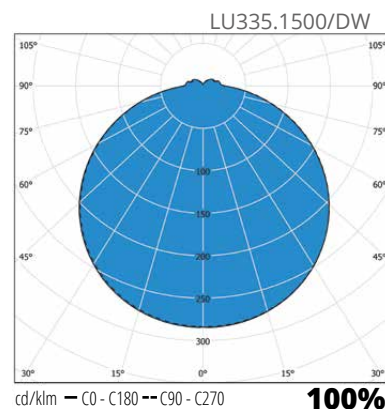

E-nummer	Typ	Beskrivning	Socket	Kg	Färg	Ljusflöde
Lumo LED						
75 069 80	LU267.900/DW	LUMO LED 9W 830/840	LED	0,67	vit	900/450 lm
75 069 83	LU335.1500/DW	LUMO LED 15W 830/840	LED	1,06	vit	1500/1000/700 lm
Lumo LED Radar						
75 069 81	LU267R.900/DW	LUMO LED RAD 10W 830/840	LED	0,72	vit	900/450 lm
75 069 84	LU335R.1500/DW	LUMO LED RAD 16W 830/840	LED	1,11	vit	1500/1000/700 lm
Lumo LED DALI						
75 069 82	LU267DDL.900/DW	LUMO LED 9W 830/840 DALI	LED	0,72	vit	900/450 lm
75 069 85	LU335DDL.1500/DW	LUMO LED 15W 830/840 DALI	LED	1,11	vit	1500/1000/700 lm