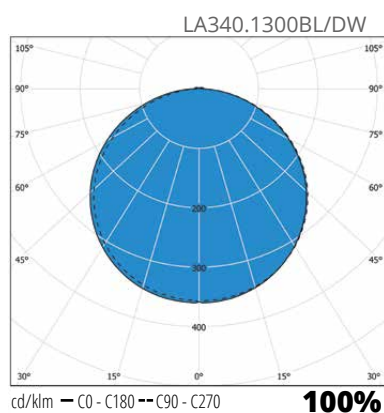

E-nummer	Typ	Beskrivning	Socket	Kg	Färg	Ljusflöde
Largo LED						
77 047 00	LA270.800BL/DW	LARGO LED 9W 830/840	LED	1,67	svart	800/400 lm
77 047 02	LA340.1300BL/DW	LARGO LED 15W 830/840	LED	2,53	svart	1300/850/600 lm
Largo LED med visir						
77 047 04	LA270L.800BL/DW	LARGO L LED 9W 830/840	LED	1,82	svart	650/330 lm
77 047 06	LA340L.1300BL/DW	LARGO L LED 15W 830/840	LED	2,77	svart	1000/700/500 lm
Largo LED Radar						
77 047 01	LA270R.800BL/DW	LARGO LED R 10W 830/840	LED	1,72	svart	800/400 lm
77 047 03	LA340R.1300BL/DW	LARGO LED R 16W 830/840	LED	2,58	svart	1300/850/600 lm
Largo LED Radar med visir						
77 047 05	LA270LR.800BL/DW	LARGO L LED R 10W 830/840	LED	1,88	svart	650/330 lm
77 047 07	LA340LR.1300BL/DW	LARGO L LED R 16W 830/840	LED	2,82	svart	1000/700/500 lm