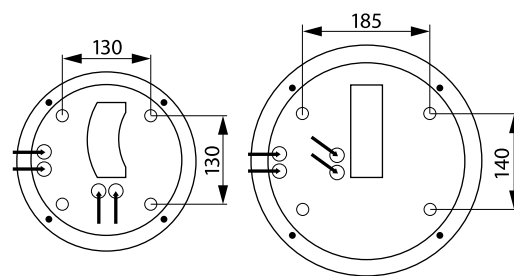

### Montering

- › Vägg- eller takmontage, -o- 3x2,5 mm<sup>2</sup>
- › Förberedd för genomkoppling i sidan
- › Installation från bak eller sida

E-nummer	Typ	Beskrivning	Socket	Kg	Färg	Ljusflöde
<b>Largo LED</b>						
77 047 00	LA270.800BL/DW	LARGO LED 9W 830/840	LED	1,67	svart	800/400 lm
77 047 02	LA340.1300BL/DW	LARGO LED 15W 830/840	LED	2,53	svart	1300/850/600 lm
<b>Largo LED med visir</b>						
77 047 04	LA270L.800BL/DW	LARGO L LED 9W 830/840	LED	1,82	svart	650/330 lm
77 047 06	LA340L.1300BL/DW	LARGO L LED 15W 830/840	LED	2,77	svart	1000/700/500 lm
<b>Largo LED Radar</b>						
77 047 01	LA270R.800BL/DW	LARGO LED R 10W 830/840	LED	1,72	svart	800/400 lm
77 047 03	LA340R.1300BL/DW	LARGO LED R 16W 830/840	LED	2,58	svart	1300/850/600 lm
<b>Largo LED Radar med visir</b>						
77 047 05	LA270LR.800BL/DW	LARGO L LED R 10W 830/840	LED	1,88	svart	650/330 lm
77 047 07	LA340LR.1300BL/DW	LARGO L LED R 16W 830/840	LED	2,82	svart	1000/700/500 lm