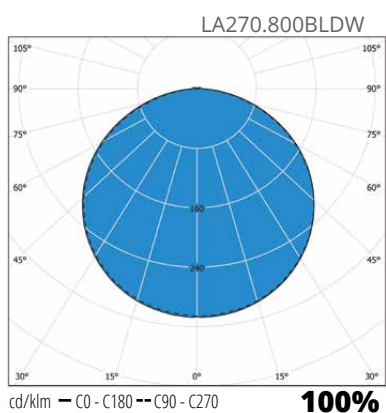

E-nummer	Typ	Beskrivning	Socket	Kg	Färg	Ljusflöde
Largo LED						
77 047 00	LA270.800BL/DW	LARGO LED 9W 830/840	LED	1,67	svart	800/400 lm
77 047 02	LA340.1300BL/DW	LARGO LED 15W 830/840	LED	2,53	svart	1300/850/600 lm
Largo LED med visir						
77 047 04	LA270L.800BL/DW	LARGO L LED 9W 830/840	LED	1,82	svart	650/330 lm
77 047 06	LA340L.1300BL/DW	LARGO L LED 15W 830/840	LED	2,77	svart	1000/700/500 lm
Largo LED Radar						
77 047 01	LA270R.800BL/DW	LARGO LED R 10W 830/840	LED	1,72	svart	800/400 lm
77 047 03	LA340R.1300BL/DW	LARGO LED R 16W 830/840	LED	2,58	svart	1300/850/600 lm
Largo LED Radar med visir						
77 047 05	LA270LR.800BL/DW	LARGO L LED R 10W 830/840	LED	1,88	svart	650/330 lm
77 047 07	LA340LR.1300BL/DW	LARGO L LED R 16W 830/840	LED	2,82	svart	1000/700/500 lm