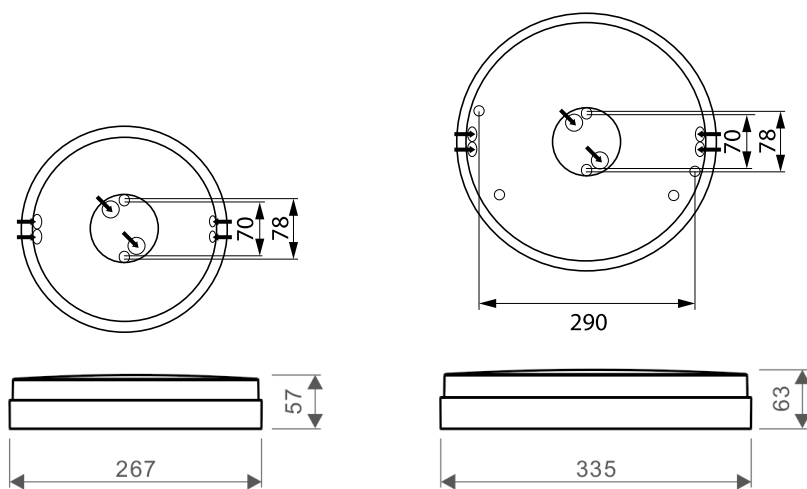

LU267.900/DW
LU267R.900/DW
LU267DDL.900/DW

LU335.1500/DW
LU335R.1500/DW
LU335DDL.1500/DW