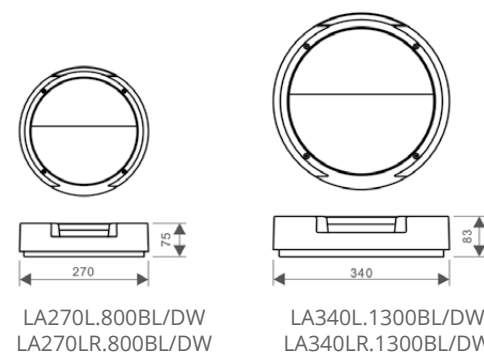

E-nummer	Typ	Beskrivning	Socket	Kg	Färg	Ljusflöde
Largo LED						
77 047 00	LA270.800BL/DW	LARGO LED 9W 830/840	LED	1,67	svart	800/400 lm
77 047 02	LA340.1300BL/DW	LARGO LED 15W 830/840	LED	2,53	svart	1300/850/600 lm
Largo LED med visir						
77 047 04	LA270L.800BL/DW	LARGO L LED 9W 830/840	LED	1,82	svart	650/330 lm
77 047 06	LA340L.1300BL/DW	LARGO L LED 15W 830/840	LED	2,77	svart	1000/700/500 lm
Largo LED Radar						
77 047 01	LA270R.800BL/DW	LARGO LED R 10W 830/840	LED	1,72	svart	800/400 lm
77 047 03	LA340R.1300BL/DW	LARGO LED R 16W 830/840	LED	2,58	svart	1300/850/600 lm
Largo LED Radar med visir						
77 047 05	LA270LR.800BL/DW	LARGO L LED R 10W 830/840	LED	1,88	svart	650/330 lm
77 047 07	LA340LR.1300BL/DW	LARGO L LED R 16W 830/840	LED	2,82	svart	1000/700/500 lm