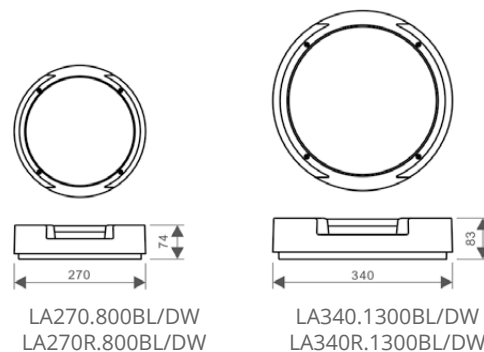

E-nummer	Typ	Beskrivning	Socket	Kg	Färg	Ljusflöde
Largo LED						
77 047 00	LA270.800BL/DW	LARGO LED 9W 830/840	LED	1,67	svart	800/400 lm
77 047 02	LA340.1300BL/DW	LARGO LED 15W 830/840	LED	2,53	svart	1300/850/600 lm
Largo LED med visir						
77 047 04	LA270L.800BL/DW	LARGO L LED 9W 830/840	LED	1,82	svart	650/330 lm
77 047 06	LA340L.1300BL/DW	LARGO L LED 15W 830/840	LED	2,77	svart	1000/700/500 lm
Largo LED Radar						
77 047 01	LA270R.800BL/DW	LARGO LED R 10W 830/840	LED	1,72	svart	800/400 lm
77 047 03	LA340R.1300BL/DW	LARGO LED R 16W 830/840	LED	2,58	svart	1300/850/600 lm
Largo LED Radar med visir						
77 047 05	LA270LR.800BL/DW	LARGO L LED R 10W 830/840	LED	1,88	svart	650/330 lm
77 047 07	LA340LR.1300BL/DW	LARGO L LED R 16W 830/840	LED	2,82	svart	1000/700/500 lm