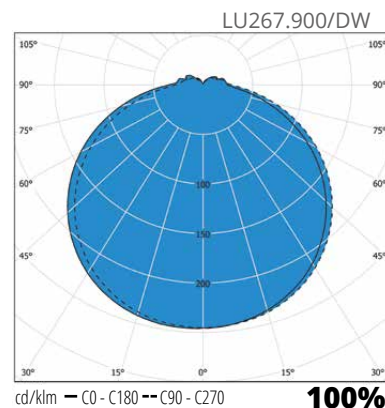

E-nummer	Typ	Beskrivning	Socket	Kg	Färg	Ljusflöde
Lumo LED						
75 069 80	LU267.900/DW	LUMO LED 9W 830/840	LED	0,67	vit	900/450 lm
75 069 83	LU335.1500/DW	LUMO LED 15W 830/840	LED	1,06	vit	1500/1000/700 lm
Lumo LED Radar						
75 069 81	LU267R.900/DW	LUMO LED RAD 10W 830/840	LED	0,72	vit	900/450 lm
75 069 84	LU335R.1500/DW	LUMO LED RAD 16W 830/840	LED	1,11	vit	1500/1000/700 lm
Lumo LED DALI						
75 069 82	LU267DDL.900/DW	LUMO LED 9W 830/840 DALI	LED	0,72	vit	900/450 lm
75 069 85	LU335DDL.1500/DW	LUMO LED 15W 830/840 DALI	LED	1,11	vit	1500/1000/700 lm