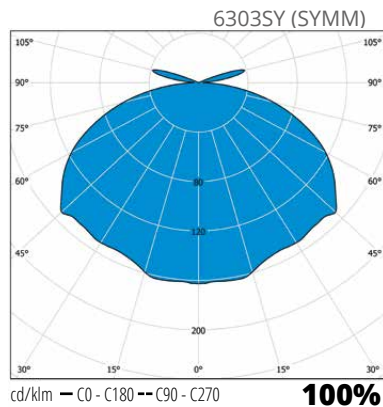

Snro	Tyyppi	Tuotenimi	Kanta	Kg	Pituus	Leveys	Korkeus	Tuulikerroin	Valovirta
Zela 4000 K									
45 347 49	ZELA00-000603-D8MJ-0N	ZELA 16LED 6303SY 38W 3300LM 740 CL2	LED	4,9	578	578	324	0,054 m²	3300 lm
45 347 50	ZELA00-000486-D8BO-0N	ZELA 24LED 6303SY 41W 3800LM 740 CL2	LED	4,9	578	578	324	0,054 m²	3800 lm
Zela 3000 K									
45 347 51	ZELA00-000566-D8MJ-0N	ZELA 16LED 6303SY 38W 3000LM 830 CL2	LED	4,9	578	578	324	0,054 m²	3000 lm
45 347 52	ZELA00-000529-D8BO-0N	ZELA 24LED 6303SY 41W 3400LM 830 CL2	LED	4,9	578	578	324	0,054 m²	3400 lm

Valaisimen valovirta-arvot ja ottotehot ovat nimellisarvoja ja ne voivat vaihdella optiikasta, kuvusta ja lämpötilasta riippuen. Arvot ovat ilmoitettu kansainvälisissä standardeissa (IEC 62717) mainittujen toleranssien mukaan.