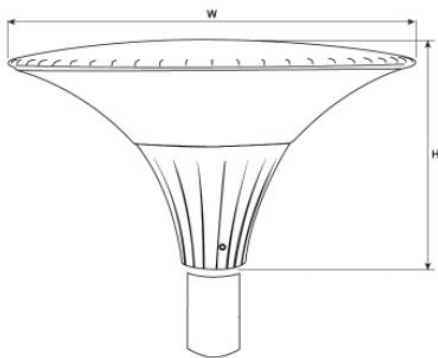

Snro	Tyyppi	Tuotenimi	Kanta	Kg	Pituus	Leveys	Korkeus	Tuulikerroin	Valovirta
Zela 4000 K									
45 347 49	ZELA00-000603-D8MJ-0N	ZELA 16LED 6303SY 38W 3300LM 740 CL2	LED	4,9	578	578	324	0,054 m²	3300 lm
45 347 50	ZELA00-000486-D8BO-0N	ZELA 24LED 6303SY 41W 3800LM 740 CL2	LED	4,9	578	578	324	0,054 m²	3800 lm
Zela 3000 K									
45 347 51	ZELA00-000566-D8MJ-0N	ZELA 16LED 6303SY 38W 3000LM 830 CL2	LED	4,9	578	578	324	0,054 m²	3000 lm
45 347 52	ZELA00-000529-D8BO-0N	ZELA 24LED 6303SY 41W 3400LM 830 CL2	LED	4,9	578	578	324	0,054 m²	3400 lm

Valaisimen valovirta-arvot ja ottotehot ovat nimellisarvoja ja ne voivat vaihdella optiikasta, kuvusta ja lämpötilasta riippuen. Arvot ovat ilmoitettu kansainvälisissä standardeissa (IEC 62717) mainittujen toleranssien mukaan.