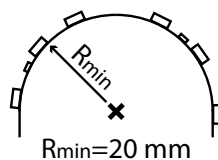

### Asennus

- ▶ Velox-nauha pinta-asennukseen.  
Normaalissa asennuksessa (asennuskorkeus  
50 cm, tason syvyys 60 cm, nauha sijoitettu ylä-  
kaapiston etureunaan) valaisimen alle työtasolle  
tulee keskimäärin 450 lx, joka vastaa tehokasta  
työtasovalaistusta. Nauhan voi katkaista sopi-  
van mittaiseksi merkityistä leikkauskohdista (ks.  
mittakuva). Katkaistun nauhan kotelointiluok-  
ka on IP20. Leikattuun päähän voidaan liimata  
pakkauksessa oleva päätykappale PVC-muoville  
soveltuvalla liimalla.  
Älä taivuta LED-nauhaa ohjeiden vastaisesti.  
Minimitaivutussäde 20 mm pystysuunnassa. Ei  
vaakasuuntaista taivutusta.

Snro	Tyyppi	Tuotenimi	Väri	Kg	Pituus	Leveys	Korkeus
Velox-nauha							
41 033 82	ALS250FD	ALS250FD IP54 9,6W/m LED 4K	läpinäkyvä	0,5	2500	8	3
41 032 83	ALS500FLEXD	ALS500FLEXD IP54 9,6W/m LED 4K	läpinäkyvä	0,6	5000	8	3