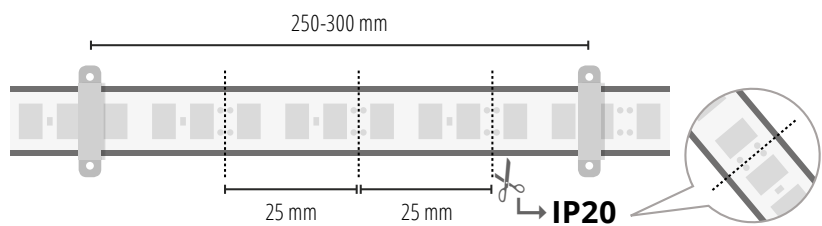

### Rakenne

- ▶ Joustava nauha muovia
- ▶ Kiinnitystarra koko nauhan pituudella
- ▶ ALS250FD sisältää 2,5 m ledinauhan, pistotulpalaisen 36W 12V-virtalähteen, säätimen toisiopuolel-  
lelle, 120 cm välijohdon (esim. liesituulettimen  
ohittamiseen) ja muovikiinnikkeet ruuveineen
- ▶ ALS500FLEXD sisältää 5 m ledinauhan 2 metrin  
liitosjohdolla, Triac-himmennettävän virtaläh-  
teen (ks. soveltuvat himmentimet [www.ensto.fi](http://www.ensto.fi)),  
120 cm välijohdon (esim. liesituulettimen ohitta-  
miseen) ja muovikiinnikkeet ruuveineen
- ▶ Mallit:  
ALS250FD, pituus 2500 mm, IP54, ottoteho  
9,6W/m, valaisimen valovirta 490 lm/m, him-  
mennettävissä omalla säätimellä  
ALS500FLEXD, pituus 5000 mm, IP54, otto-  
teho 9,6W/m, valaisimen valovirta 490 lm/m,  
Triac-himmennettävä virtalähde sisältyy  
4000 K, Ra > 80  
Käyttöympäristön lämpötila - 20 °C - + 30 °C  
LED-valaisimen elinikä 30 000h (L70), T<sub>a</sub>=25 °C
- ▶ Tarkista soveltuvat valonsäätimet [www.ensto.fi](http://www.ensto.fi)

### Asennus

- ▶ Velox-nauha pinta-asennukseen.  
Normaalissa asennuksessa (asennuskorkeus  
50 cm, tason syvyys 60 cm, nauha sijoitettu ylä-  
kaapiston etureunaan) valaisimen alle työtasolle  
tulee keskimäärin 450 lx, joka vastaa tehokasta  
työtasovalaistusta. Nauhan voi katkaista sopi-  
van mittaiseksi merkityistä leikkauskohdista (ks.  
mittakuva). Katkaistun nauhan kotelointiluok-  
ka on IP20. Leikattuun päähän voidaan liimata  
pakkauksessa oleva päätykappale PVC-muoville  
soveltuvalla liimalla.  
Älä taivuta LED-nauhaa ohjeiden vastaisesti.  
Minimitaivutussäde 20 mm pystysuunnassa. Ei  
vaakasuuntaista taivutusta.