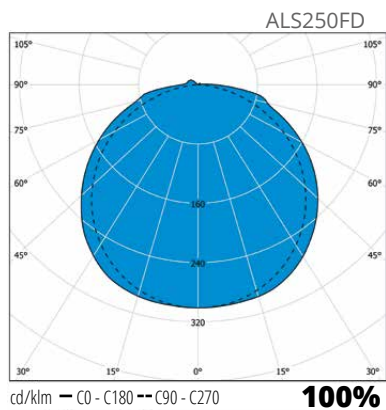

Snro	Tyyppi	Tuotenimi	Väri	Kg	Pituus	Leveys	Korkeus
Velox-nauha							
41 033 82	ALS250FD	ALS250FD IP54 9,6W/m LED 4K	läpinäkyvä	0,5	2500	8	3
41 032 83	ALS500FLEXD	ALS500FLEXD IP54 9,6W/m LED 4K	läpinäkyvä	0,6	5000	8	3