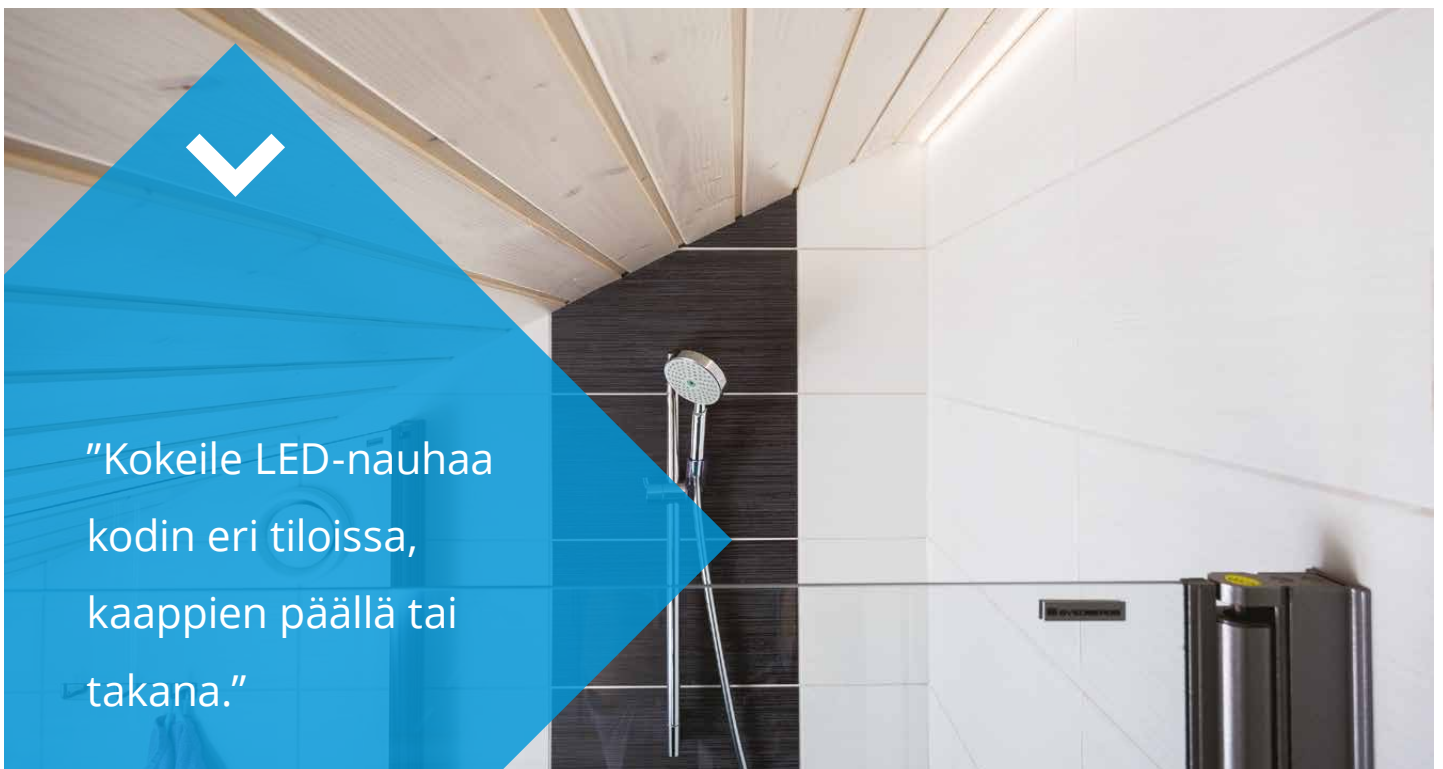

”Kokeile LED-nauhaa kodin eri tiloissa, kaappien päällä tai takana.”