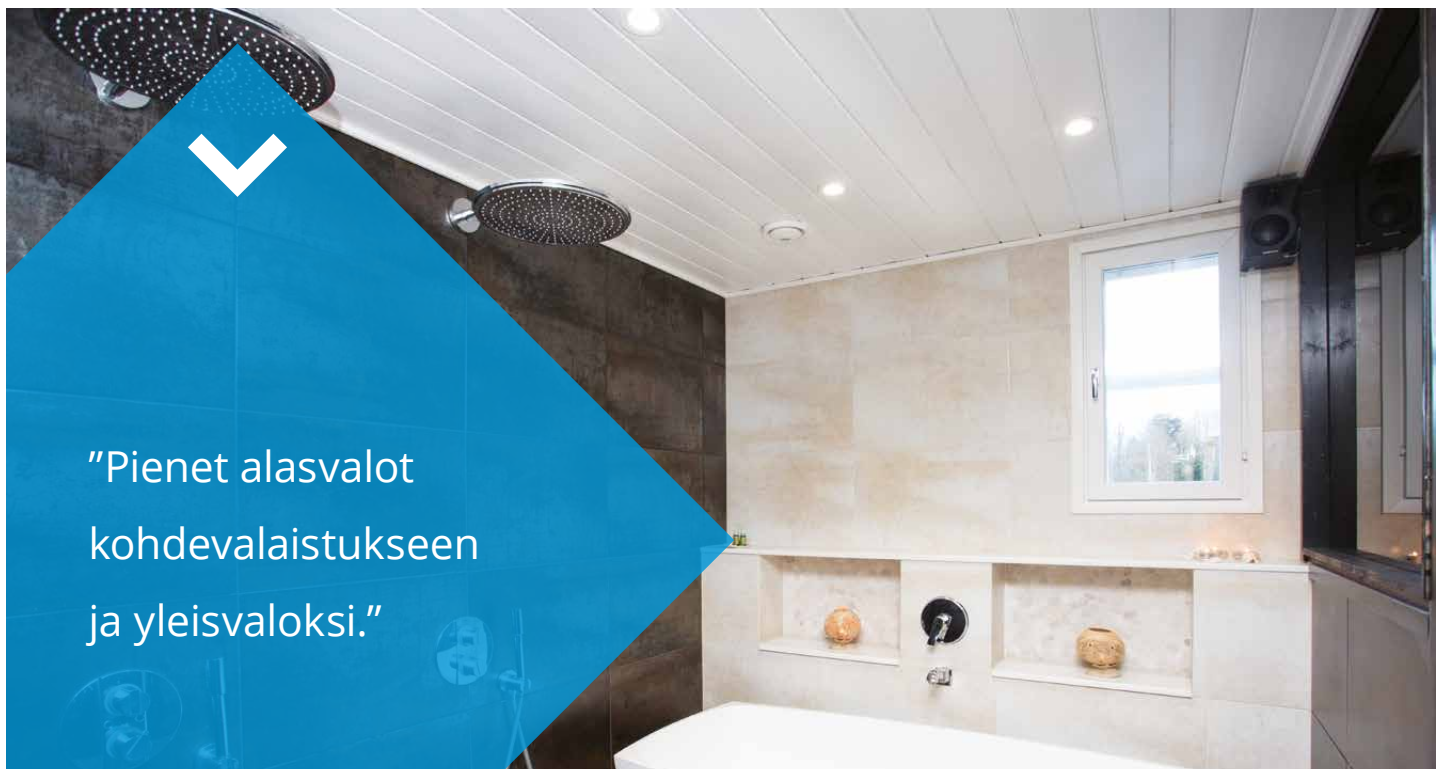

Velox-allasvalot

LED

Velox-allasvalot soveltuvat erinomaisesti yleis- ja korostusvalaistustarpeisiin uudiskohteissa ja halogeenien korvaajaksi saneerauskohteissa.

ALS90WRD

Dimming

Ensto tarjoaa valaisimiinsa kattavan valikoiman erilaisia himmennystekniikoita. 1-10V, painonappi, DALI ja perusvalo-ratkaisut ovat vain muutama esimerkki kattavista vaihtoehtoistamme tilasi ohjaamiseksi.