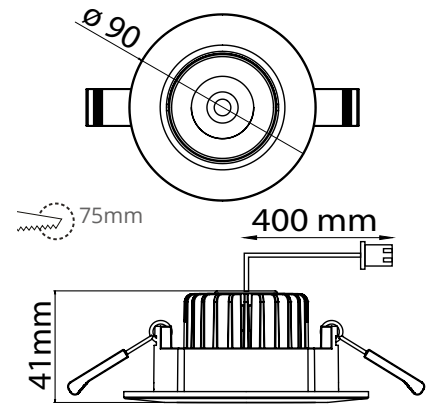

”Pienet alasvalot
kohdevalaistukseen
ja yleisvaloksi.”

ALS85WSD

ALS90NR

ALS90NS

Rakenne

- › Runko ja jäähdytyslementti alumiinia
- › Väri valkoinen
- › Erillinen liitäntälaitte (sisältyy toimitukseen)
- › Mallit:
 - Suunnattavat mallit, ottoteho 4W, valovirrat ks. taulukko
 - avautumiskulma 20°, suunnattava 30°
 - Kiinteät mallit, ottoteho 9W, valovirrat ks. taulukko
 - avautumiskulma 60°, himmennettävä (ks. Asennus)
 - 4000 K ja 3000 K Ra > 80, tehokerroin 0,96
 - Käyttöympäristön lämpötila - 20 °C - + 30 °C
 - LED-valaisimen elinikä 30 000 h (L70), T_a=25 °C
- › Kiinteät mallit (9W) Triac-himmennettäviä, tarkista soveltuvat valonsäätimet www.ensto.fi

Asennus

- › -o- 2x1,5 mm², erillinen ketjutusrasia sisältyy toimitukseen
- › Kattolevyn paksuus 1–20 mm

Snro	Tyyppi	Tuotenimi	Kg	Ø Uputusaukko	Valovirta	Himmennys
Suunnattava pyöreä						
41 180 02	ALS90NR	ALS90NR 4W/840 LED WH	0,3	75 mm	340 lm	
41 180 03	ALS90NR/3K	ALS90NR/3K 4W/830 LED WH	0,3	75 mm	320 lm	
Suunnattava neliö						
41 180 04	ALS90NS	ALS90NS 4W/840 LED WH	0,3	75 mm	340 lm	
41 180 05	ALS90NS/3K	ALS90NS/3K 4W/830 LED WH	0,3	75 mm	320 lm	
Kiinteä himmennettävä pyöreä						
41 180 06	ALS90WRD	ALS90WRD 9W/840 LED WH	0,5	70 mm	740 lm	Triac
41 180 07	ALS90WRD/3K	ALS90WRD/3K 9W/830 LED WH	0,5	70 mm	670 lm	Triac
Kiinteä himmennettävä neliö						
41 180 00	ALS85WSD	ALS85WSD 9W/840 LED WH	0,5	70 mm	740 lm	Triac
41 180 01	ALS85WSD/3K	ALS85WSD/3K 9W/830 LED WH	0,5	70 mm	670 lm	Triac