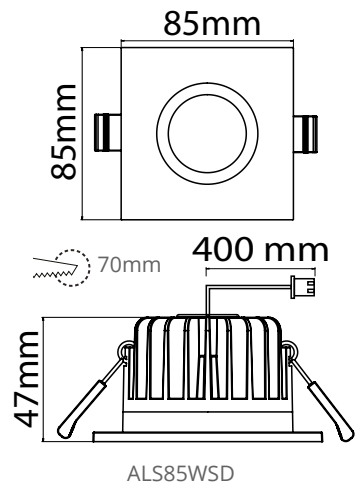

”Pienet alasvalot
kohdevalaistukseen
ja yleisvaloksi.”

ALS85WSD

ALS90NR

ALS90NS

Rakenne

- › Runko ja jäähdytyslementti alumiinia
- › Väri valkoinen
- › Erillinen liitäntälaitte (sisältyy toimitukseen)
- › Mallit:
 - Suunnattavat mallit, ottoteho 4W, valovirrat ks. taulukko
 - avautumiskulma 20°, suunnattava 30°
 - Kiinteät mallit, ottoteho 9W, valovirrat ks. taulukko
 - avautumiskulma 60°, himmennettävä (ks. Asennus)
 - 4000 K ja 3000 K Ra > 80, tehokerroin 0,96
 - Käyttöympäristön lämpötila - 20 °C - + 30 °C
 - LED-valaisimen elinikä 30 000 h (L70), T_a=25 °C
- › Kiinteät mallit (9W) Triac-himmennettäviä, tarkista soveltuvat valonsäätimet www.ensto.fi

Asennus

- › -o- 2x1,5 mm², erillinen ketjutusrasia sisältyy toimitukseen
- › Kattolevyn paksuus 1–20 mm

Snro	Tyyppi	Tuotenimi	Kg	Ø Uputusaukko	Valovirta	Himmennys
Suunnattava pyöreä						
41 180 02	ALS90NR	ALS90NR 4W/840 LED WH	0,3	75 mm	340 lm	
41 180 03	ALS90NR/3K	ALS90NR/3K 4W/830 LED WH	0,3	75 mm	320 lm	
Suunnattava neliö						
41 180 04	ALS90NS	ALS90NS 4W/840 LED WH	0,3	75 mm	340 lm	
41 180 05	ALS90NS/3K	ALS90NS/3K 4W/830 LED WH	0,3	75 mm	320 lm	
Kiinteä himmennettävä pyöreä						
41 180 06	ALS90WRD	ALS90WRD 9W/840 LED WH	0,5	70 mm	740 lm	Triac
41 180 07	ALS90WRD/3K	ALS90WRD/3K 9W/830 LED WH	0,5	70 mm	670 lm	Triac
Kiinteä himmennettävä neliö						
41 180 00	ALS85WSD	ALS85WSD 9W/840 LED WH	0,5	70 mm	740 lm	Triac
41 180 01	ALS85WSD/3K	ALS85WSD/3K 9W/830 LED WH	0,5	70 mm	670 lm	Triac