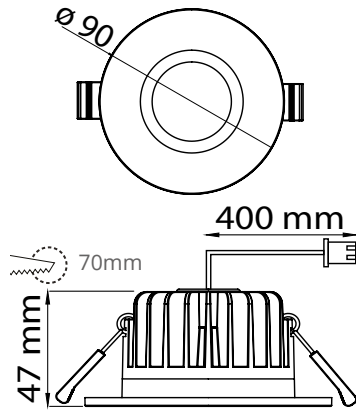

”Pienet alasvalot
kohdevalaistukseen
ja yleisvaloksi.”

ALS85WSD

ALS90NR

ALS90NS

Rakenne

- › Runko ja jäähdytyslementti alumiinia
- › Väri valkoinen
- › Erillinen liitäntälaitte (sisältyy toimitukseen)
- › Mallit:
 - Suunnattavat mallit, ottoteho 4W, valovirrat ks. taulukko
 - avautumiskulma 20°, suunnattava 30°
 - Kiinteät mallit, ottoteho 9W, valovirrat ks. taulukko
 - avautumiskulma 60°, himmennettävä (ks. Asennus)
 - 4000 K ja 3000 K Ra > 80, tehokerroin 0,96
 - Käyttöympäristön lämpötila - 20 °C - + 30 °C
 - LED-valaisimen elinikä 30 000 h (L70), T_a=25 °C
- › Kiinteät mallit (9W) Triac-himmennettäviä, tarkista soveltuvat valonsäätimet www.ensto.fi

Asennus

- › -o- 2x1,5 mm², erillinen ketjutusrasia sisältyy toimitukseen
- › Kattolevyn paksuus 1–20 mm

Snro	Tyyppi	Tuotenimi	Kg	Ø Uputusaukko	Valovirta	Himmennys
Suunnattava pyöreä						
41 180 02	ALS90NR	ALS90NR 4W/840 LED WH	0,3	75 mm	340 lm	
41 180 03	ALS90NR/3K	ALS90NR/3K 4W/830 LED WH	0,3	75 mm	320 lm	
Suunnattava neliö						
41 180 04	ALS90NS	ALS90NS 4W/840 LED WH	0,3	75 mm	340 lm	
41 180 05	ALS90NS/3K	ALS90NS/3K 4W/830 LED WH	0,3	75 mm	320 lm	
Kiinteä himmennettävä pyöreä						
41 180 06	ALS90WRD	ALS90WRD 9W/840 LED WH	0,5	70 mm	740 lm	Triac
41 180 07	ALS90WRD/3K	ALS90WRD/3K 9W/830 LED WH	0,5	70 mm	670 lm	Triac
Kiinteä himmennettävä neliö						
41 180 00	ALS85WSD	ALS85WSD 9W/840 LED WH	0,5	70 mm	740 lm	Triac
41 180 01	ALS85WSD/3K	ALS85WSD/3K 9W/830 LED WH	0,5	70 mm	670 lm	Triac