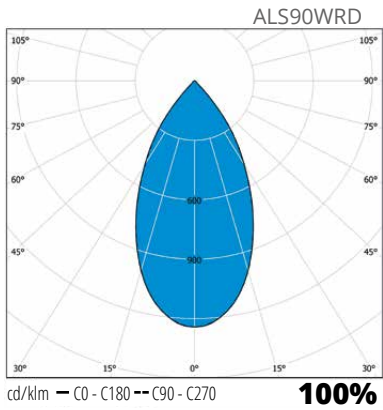

”Pienet alasvalot
kohdevalaistukseen
ja yleisvaloksi.”

ALS85WSD

ALS90NR

ALS90NS

Rakenne

- › Runko ja jäähdytyslementti alumiinia
- › Väri valkoinen
- › Erillinen liitäntälaitte (sisältyy toimitukseen)
- › Mallit:
 - Suunnattavat mallit, ottoteho 4W, valovirrat ks. taulukko
 - avautumiskulma 20°, suunnattava 30°
 - Kiinteät mallit, ottoteho 9W, valovirrat ks. taulukko
 - avautumiskulma 60°, himmennettävä (ks. Asennus)
 - 4000 K ja 3000 K Ra > 80, tehokerroin 0,96
 - Käyttöympäristön lämpötila - 20 °C - + 30 °C
 - LED-valaisimen elinikä 30 000 h (L70), T_a=25 °C
- › Kiinteät mallit (9W) Triac-himmennettäviä, tarkista soveltuvat valonsäätimet www.ensto.fi

Asennus

- › -o- 2x1,5 mm², erillinen ketjutusrasia sisältyy toimitukseen
- › Kattolevyn paksuus 1–20 mm

Snro	Tyyppi	Tuotenimi	Kg	Ø Uputusaukko	Valovirta	Himmennys
Suunnattava pyöreä						
41 180 02	ALS90NR	ALS90NR 4W/840 LED WH	0,3	75 mm	340 lm	
41 180 03	ALS90NR/3K	ALS90NR/3K 4W/830 LED WH	0,3	75 mm	320 lm	
Suunnattava neliö						
41 180 04	ALS90NS	ALS90NS 4W/840 LED WH	0,3	75 mm	340 lm	
41 180 05	ALS90NS/3K	ALS90NS/3K 4W/830 LED WH	0,3	75 mm	320 lm	
Kiinteä himmennettävä pyöreä						
41 180 06	ALS90WRD	ALS90WRD 9W/840 LED WH	0,5	70 mm	740 lm	Triac
41 180 07	ALS90WRD/3K	ALS90WRD/3K 9W/830 LED WH	0,5	70 mm	670 lm	Triac
Kiinteä himmennettävä neliö						
41 180 00	ALS85WSD	ALS85WSD 9W/840 LED WH	0,5	70 mm	740 lm	Triac
41 180 01	ALS85WSD/3K	ALS85WSD/3K 9W/830 LED WH	0,5	70 mm	670 lm	Triac