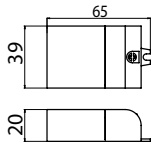

”Pienet alasvalot
kohdevalaistukseen
ja yleisvaloksi.”

ALS85WSD

ALS90NR

ALS90NS

Rakenne

- › Runko ja jäähdytyslementti alumiinia
- › Väri valkoinen
- › Erillinen liitäntälaitte (sisältyy toimitukseen)
- › Mallit:
 - Suunnattavat mallit, ottoteho 4W, valovirrat ks. taulukko
 - avautumiskulma 20°, suunnattava 30°
 - Kiinteät mallit, ottoteho 9W, valovirrat ks. taulukko
 - avautumiskulma 60°, himmennettävä (ks. Asennus)
 - 4000 K ja 3000 K Ra > 80, tehokerroin 0,96
 - Käyttöympäristön lämpötila - 20 °C - + 30 °C
 - LED-valaisimen elinikä 30 000 h (L70), T_a=25 °C
- › Kiinteät mallit (9W) Triac-himmennettäviä, tarkista soveltuvat valonsäätimet www.ensto.fi

Asennus

- › -o- 2x1,5 mm², erillinen ketjutusrasia sisältyy toimitukseen
- › Kattolevyn paksuus 1–20 mm

Snro	Tyyppi	Tuotenimi	Kg	Ø Uputusaukko	Valovirta	Himmennys
Suunnattava pyöreä						
41 180 02	ALS90NR	ALS90NR 4W/840 LED WH	0,3	75 mm	340 lm	
41 180 03	ALS90NR/3K	ALS90NR/3K 4W/830 LED WH	0,3	75 mm	320 lm	
Suunnattava neliö						
41 180 04	ALS90NS	ALS90NS 4W/840 LED WH	0,3	75 mm	340 lm	
41 180 05	ALS90NS/3K	ALS90NS/3K 4W/830 LED WH	0,3	75 mm	320 lm	
Kiinteä himmennettävä pyöreä						
41 180 06	ALS90WRD	ALS90WRD 9W/840 LED WH	0,5	70 mm	740 lm	Triac
41 180 07	ALS90WRD/3K	ALS90WRD/3K 9W/830 LED WH	0,5	70 mm	670 lm	Triac
Kiinteä himmennettävä neliö						
41 180 00	ALS85WSD	ALS85WSD 9W/840 LED WH	0,5	70 mm	740 lm	Triac
41 180 01	ALS85WSD/3K	ALS85WSD/3K 9W/830 LED WH	0,5	70 mm	670 lm	Triac