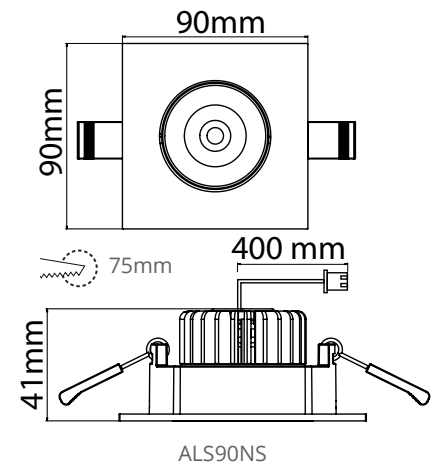

”Pienet alasvalot
kohdevalaistukseen
ja yleisvaloksi.”

ALS85WSD

ALS90NR

ALS90NS

Rakenne

- › Runko ja jäähdytyslementti alumiinia
- › Väri valkoinen
- › Erillinen liitäntälaitte (sisältyy toimitukseen)
- › Mallit:
 - Suunnattavat mallit, ottoteho 4W, valovirrat ks. taulukko
 - avautumiskulma 20°, suunnattava 30°
 - Kiinteät mallit, ottoteho 9W, valovirrat ks. taulukko
 - avautumiskulma 60°, himmennettävä (ks. Asennus)
 - 4000 K ja 3000 K Ra > 80, tehokerroin 0,96
 - Käyttöympäristön lämpötila - 20 °C - + 30 °C
 - LED-valaisimen elinikä 30 000 h (L70), T_a=25 °C
- › Kiinteät mallit (9W) Triac-himmennettäviä, tarkista soveltuvat valonsäätimet www.ensto.fi

Asennus

- › -o- 2x1,5 mm², erillinen ketjutusrasia sisältyy toimitukseen
- › Kattolevyn paksuus 1–20 mm

Snro	Tyyppi	Tuotenimi	Kg	Ø Uputusaukko	Valovirta	Himmennys
Suunnattava pyöreä						
41 180 02	ALS90NR	ALS90NR 4W/840 LED WH	0,3	75 mm	340 lm	
41 180 03	ALS90NR/3K	ALS90NR/3K 4W/830 LED WH	0,3	75 mm	320 lm	
Suunnattava neliö						
41 180 04	ALS90NS	ALS90NS 4W/840 LED WH	0,3	75 mm	340 lm	
41 180 05	ALS90NS/3K	ALS90NS/3K 4W/830 LED WH	0,3	75 mm	320 lm	
Kiinteä himmennettävä pyöreä						
41 180 06	ALS90WRD	ALS90WRD 9W/840 LED WH	0,5	70 mm	740 lm	Triac
41 180 07	ALS90WRD/3K	ALS90WRD/3K 9W/830 LED WH	0,5	70 mm	670 lm	Triac
Kiinteä himmennettävä neliö						
41 180 00	ALS85WSD	ALS85WSD 9W/840 LED WH	0,5	70 mm	740 lm	Triac
41 180 01	ALS85WSD/3K	ALS85WSD/3K 9W/830 LED WH	0,5	70 mm	670 lm	Triac