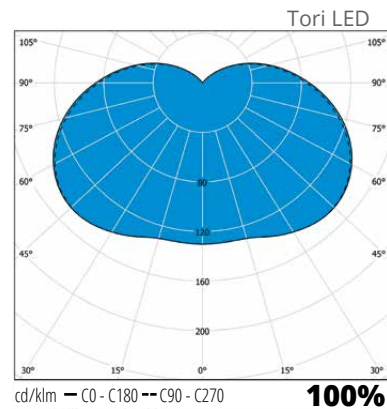

”Klassinen ja edullinen aluevalaisin pihojen ja puistojen valaisuun.”

TO500LEDHH

TO500LEDAHA

Rakenne

- › Hattu: pulverimaalattua alumiinia
- › Pohjakuppi: pulverimaalattua alumiinia
- › Värit: antrasiitinharmaa RAL 7024 ja helmenharmaa RAL 9006
- › Kupu: opaaliakryyliä
- › Tori LED:
 - Ottoteho 30W, valaisimen valovirta 3490 lm
 - 4000 K, Ra > 80, tehokerroin 0,98
 - Käyttöympäristön lämpötila - 40 °C - + 30 °C
- › LED-moduulin elinikä $T_a=25$ °C:
 - >100 000 h (L70)
 - 100 000 h (L80)
 - 54 000 h (L90)
- › Liitäntälaitteen elinikä $T_a=25$ °C:
 - 100 000 h (maks. 10 % kuolleisuus)

Asennus

- › Pylvääseen \varnothing 60 mm tai olakkeelliseen pylvääseen \varnothing 60 mm
- › Suositeltava asennuskorkeus 3-5 m

Tilauksesta

- › Bi-power tehonalennustoiminnolla, joka voidaan ottaa käyttöön valaisimessa olevan liittimen kautta, tehdasasetuksena 50 % himmennys 8 h ajan (3 h ennen ja 5 h jälkeen laskennallisen keskiyön)
- › DALI-ohjattavat mallit
- › Liitosjohdolla 4,5 m VSKN 3x1,5 mm²
- › Erikoisvärit
- › Pylväs (3,5 m) tilattavissa erikseen
- › Helvar NightDim