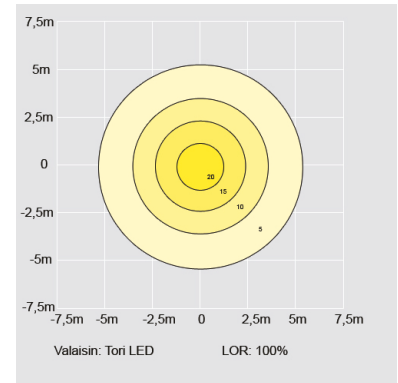

”Klassinen ja edullinen aluevalaisin pihojen ja puistojen valaisuun.”

TO500LEDHH

TO500LEDAHA

Rakenne

- › Hattu: pulverimaalattua alumiinia
- › Pohjakuppi: pulverimaalattua alumiinia
- › Värit: antrasiitinharmaa RAL 7024 ja helmenharmaa RAL 9006
- › Kupu: opaaliakryyliä
- › Tori LED:
 - Ottoteho 30W, valaisimen valovirta 3490 lm
 - 4000 K, Ra > 80, tehokerroin 0,98
 - Käyttöympäristön lämpötila - 40 °C - + 30 °C
- › LED-moduulin elinikä $T_a=25$ °C:
 - >100 000 h (L70)
 - 100 000 h (L80)
 - 54 000 h (L90)
- › Liitäntälaitteen elinikä $T_a=25$ °C:
 - 100 000 h (maks. 10 % kuolleisuus)

Asennus

- › Pylvääseen \varnothing 60 mm tai olakkeelliseen pylvääseen \varnothing 60 mm
- › Suositeltava asennuskorkeus 3-5 m

Tilauksesta

- › Bi-power tehonalennustoiminnolla, joka voidaan ottaa käyttöön valaisimessa olevan liittimen kautta, tehdasasetuksena 50 % himmennys 8 h ajan (3 h ennen ja 5 h jälkeen laskennallisen keskiyön)
- › DALI-ohjattavat mallit
- › Liitosjohdolla 4,5 m VSKN 3x1,5 mm²
- › Erikoisvärit
- › Pylväs (3,5 m) tilattavissa erikseen
- › Helvar NightDim