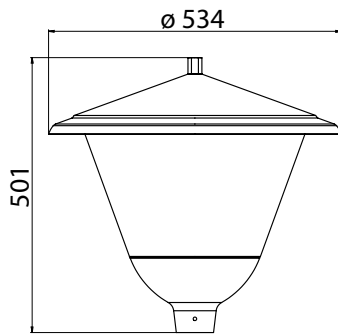

Asennus

- › Pylvääseen \varnothing 60 mm tai olakkeelliseen pylvääseen \varnothing 60 mm
- › Suositeltava asennuskorkeus 3-5 m

Tilauksesta

- › Bi-power tehonalennustoiminnolla, joka voidaan ottaa käyttöön valaisimessa olevan liittimen kautta, tehdasasetuksena 50 % himmennys 8 h ajan (3 h ennen ja 5 h jälkeen laskennallisen keskiyön)
- › DALI-ohjattavat mallit
- › Liitosjohdolla 4,5 m VSKN 3x1,5 mm²
- › Erikoisvärit
- › Pylväs (3,5 m) tilattavissa erikseen
- › Helvar NightDim