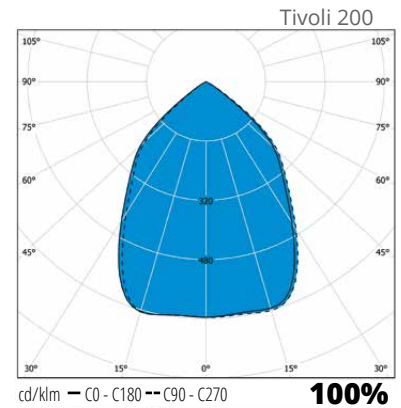

Snro	Tyyppi	Tuotenimi	Teho	Kg	Halkaisija	Valovirta	Lisätiedot
42 076 07	TIV100	TIV100 IP44 11W/840	11W	0,3	100	1000 lm	
42 076 08	TIV100/3K	TIV100/3K IP44 11W/830	11W	0,3	100	900 lm	
42 076 09	TIV150	TIV150 IP44 15W/840	15W	0,4	150	1500 lm	
42 076 10	TIV150/3K	TIV150/3K IP44 15W/830	15W	0,4	150	1400 lm	
42 076 11	TIV200	TIV200 IP44 21W/840	21W	0,5	200	2200 lm	
42 076 12	TIV200/3K	TIV200/3K IP44 21W/830	21W	0,5	200	2000 lm	
42 076 13	TIV100ED	TIV100ED IP44 11W/840 DA	11W	0,3	100	1000 lm	DALI
42 076 14	TIV100ED/3K	TIV100ED/3K IP44 11W/830 DA	11W	0,3	100	900 lm	DALI
42 076 15	TIV150ED	TIV150ED IP44 15W/840 DA	15W	0,4	150	1500 lm	DALI
42 076 17	TIV150ED/3K	TIV150ED/3K IP44 15W/830 DA	15W	0,4	150	1400 lm	DALI
42 076 18	TIV200ED	TIV200ED IP44 21W/840 DA	21W	0,5	200	2200 lm	DALI
42 076 19	TIV200ED/3K	TIV200ED/3K IP44 21W/830 DA	21W	0,5	200	2000 lm	DALI