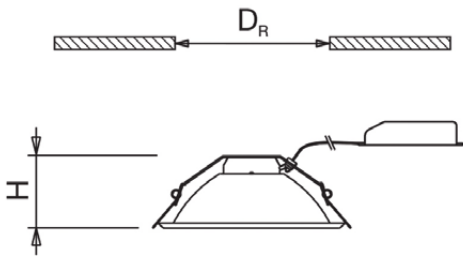

Rakenne

- › Runko satiini-pintaista alumiinia
- › Koristerengas valkoiseksi maalattua teräslevyä
- › IP20/IP44
- › Ottotehot ja valovirrat ks. taulukko
- › LED-valaisimen elinikä 50 000 h (L80B50)

Asennus

- › Uppoasennus alakattoon valaisimen kiinnitysjousilla
- › Valaisimen mitat ja asennusreiän halkaisija ks. taulukko
- › TIV100-perusversiot -o 3x2,5 mm²
- › TIV100 DALI -versiot -o 5x2,5 mm²
- › Muut perusversiot -o- 3x2,5 mm²
- › Muut DALI-versiot -o- 5x2,5 mm²
- › Kattolevyn paksuus 1 - 25 mm

Tilauksesta

- › Alhaisemman valovirran ratkaisut

	H	D	D_R
TIV100	64	133	114
TIV150	75	183	155
TIV200	89	233	205