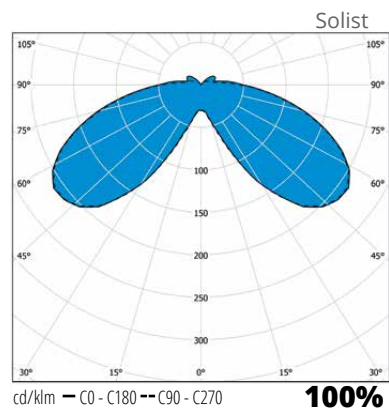

Snro	Tyyppi	Tuotenimi	Kanta	Väri	Kg	Lisätiedot
Solist 3000K - 2940 lm						
45 032 75	SO30LGH/3K	SO30LGH IP65 25W/830 PC GH	LED	grafiitinharmaa	3,9	
45 032 76	SO30LGHED/3K	SO30LGHED IP65 25W/830 PC GH	LED	grafiitinharmaa	3,9	DALI (ED)
45 032 77	SO30LHH/3K	SO30LHH IP65 25W/830 PC HH	LED	helmenharmaa	3,9	
45 032 78	SO30LHHED/3K	SO30LHHED IP65 25W/830 PC HH	LED	helmenharmaa	3,9	DALI (ED)
45 032 79	SO30LM/3K	SO30LM IP65 25W/830 PC M	LED	musta	3,9	
45 032 80	SO30LMED/3K	SO30LMED IP65 25W/830 PC M	LED	musta	3,9	DALI (ED)
Solist 3000K - 4130 lm						
45 032 81	SO40LGH/3K	SO40LGH IP65 36W/830 PC GH	LED	grafiitinharmaa	3,9	
45 032 82	SO40LGHED/3K	SO40LGHED IP65 36W/830 PC GH	LED	grafiitinharmaa	3,9	DALI (ED)
45 032 83	SO40LHH/3K	SO40LHH IP65 36W/830 PC HH	LED	helmenharmaa	3,9	
45 032 84	SO40LHHED/3K	SO40LHHED IP65 36W/830 PC HH	LED	helmenharmaa	3,9	DALI (ED)
45 032 85	SO40LM/3K	SO40LM IP65 36W/830 PC M	LED	musta	3,9	
45 032 86	SO40LMED/3K	SO40LMED IP65 36W/830 PC M	LED	musta	3,9	DALI (ED)
Häikäisysoijat						
45 033 57	AVL953	Maestro Häikäisysoija 120° GH		grafiitinharmaa	0,2	
45 033 58	AVL954	Maestro Häikäisysoija 120° HH		helmenharmaa	0,2	
45 033 59	AVL955	Maestro Häikäisysoija 120° M		musta	0,2	

Sulakemitoitukset	B10	B16	C10	C16
SO30xxx	15	24	24	40
SO30xxxED, DALI	13	21	21	35
SO40xxx	15	24	24	40
SO40xxxED, DALI	13	21	21	35