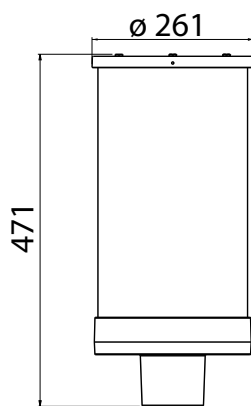

Snro	Tyyppi	Tuotenimi	Kanta	Väri	Kg	Lisätiedot
Solist 3000K - 2940 lm						
45 032 75	SO30LGH/3K	SO30LGH IP65 25W/830 PC GH	LED	grafiitinharmaa	3,9	
45 032 76	SO30LGHED/3K	SO30LGHED IP65 25W/830 PC GH	LED	grafiitinharmaa	3,9	DALI (ED)
45 032 77	SO30LHH/3K	SO30LHH IP65 25W/830 PC HH	LED	helmenharmaa	3,9	
45 032 78	SO30LHHED/3K	SO30LHHED IP65 25W/830 PC HH	LED	helmenharmaa	3,9	DALI (ED)
45 032 79	SO30LM/3K	SO30LM IP65 25W/830 PC M	LED	musta	3,9	
45 032 80	SO30LMED/3K	SO30LMED IP65 25W/830 PC M	LED	musta	3,9	DALI (ED)
Solist 3000K - 4130 lm						
45 032 81	SO40LGH/3K	SO40LGH IP65 36W/830 PC GH	LED	grafiitinharmaa	3,9	
45 032 82	SO40LGHED/3K	SO40LGHED IP65 36W/830 PC GH	LED	grafiitinharmaa	3,9	DALI (ED)
45 032 83	SO40LHH/3K	SO40LHH IP65 36W/830 PC HH	LED	helmenharmaa	3,9	
45 032 84	SO40LHHED/3K	SO40LHHED IP65 36W/830 PC HH	LED	helmenharmaa	3,9	DALI (ED)
45 032 85	SO40LM/3K	SO40LM IP65 36W/830 PC M	LED	musta	3,9	
45 032 86	SO40LMED/3K	SO40LMED IP65 36W/830 PC M	LED	musta	3,9	DALI (ED)
Häikäisysoijat						
45 033 57	AVL953	Maestro Häikäisysoija 120° GH		grafiitinharmaa	0,2	
45 033 58	AVL954	Maestro Häikäisysoija 120° HH		helmenharmaa	0,2	
45 033 59	AVL955	Maestro Häikäisysoija 120° M		musta	0,2	

Sulakemitoitukset	B10	B16	C10	C16
SO30xxx	15	24	24	40
SO30xxxED, DALI	13	21	21	35
SO40xxx	15	24	24	40
SO40xxxED, DALI	13	21	21	35