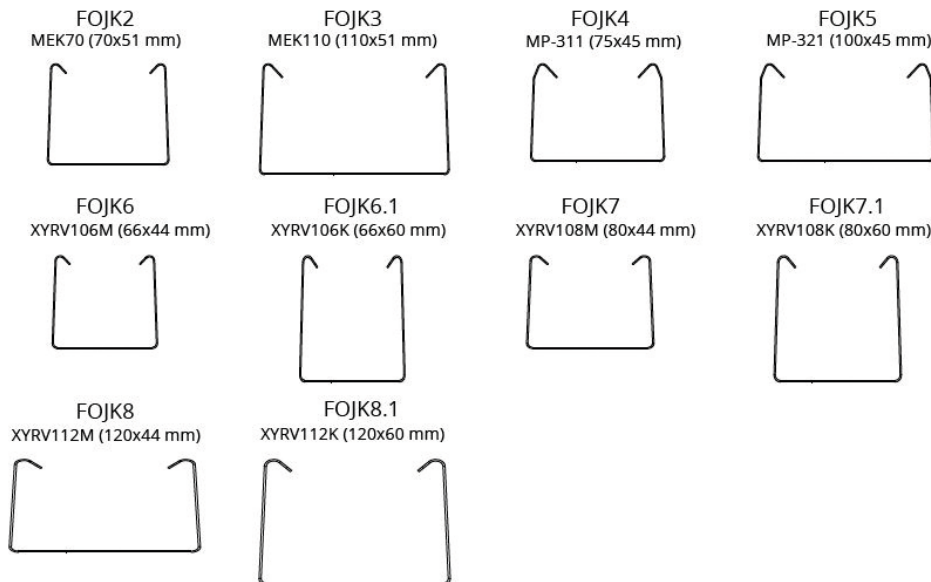

ON/OFF

Sulakemitoitukset	B10	B16	C10	C16
PRI12x 25W	40	64	40	64
PRI15x 31W	40	64	40	64
PRI12xU30 35W	40	64	40	64
PRI15xU30 41W	29	47	42	67
PRI12xU50 45W	17	28	23	38
PRI15xU50 51W	17	28	23	38
PRI12xHO 33W	29	47	42	67
PRI15xHO 40W	17	28	23	38
PRI12xU30HO 46W	17	28	23	38
PRI15xU30HO 54W	17	28	23	38
PRI12xU50HO 57W	17	28	23	38
PRI15xU50HO 65W	9	15	15	25

DALI

Sulakemitoitukset	B10	B16	C10	C16
PRI12x 25W	13	21	21	35
PRI15x 31W	13	21	21	35
PRI12xU30 35W	13	21	21	35
PRI15xU30 41W	13	21	21	35
PRI12xU50 45W	13	21	21	35
PRI15xU50 51W	13	21	21	35
PRI12xHO 33W	13	21	21	35
PRI15xHO 40W	13	21	21	35
PRI12xU30HO 46W	13	21	21	35
PRI15xU30HO 54W	13	21	21	35
PRI12xU50HO 57W	13	21	21	35
PRI15xU50HO 65W	13	21	21	35

PRI/RAILMB ripustuskiiskokiinnike