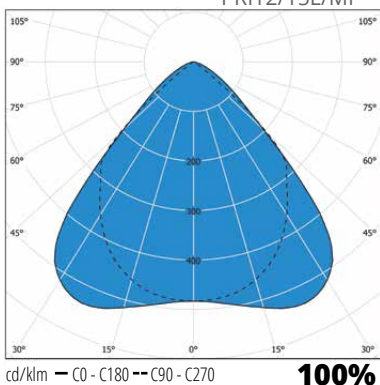

PRI12/15L/MP