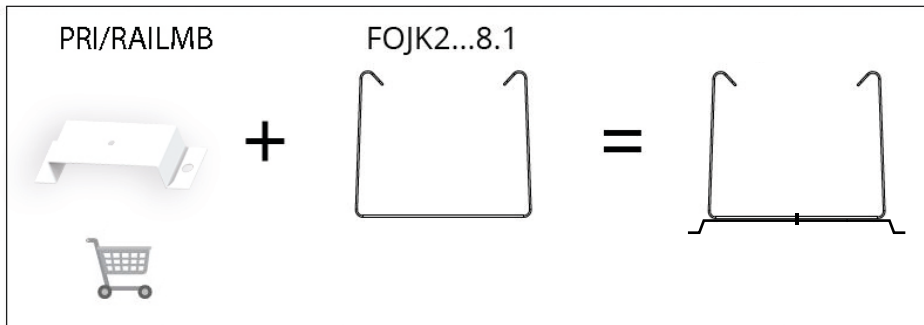

ON/OFF

Sulakemitoitukset	B10	B16	C10	C16
PRI12x 25W	40	64	40	64
PRI15x 31W	40	64	40	64
PRI12xU30 35W	40	64	40	64
PRI15xU30 41W	29	47	42	67
PRI12xU50 45W	17	28	23	38
PRI15xU50 51W	17	28	23	38
PRI12xHO 33W	29	47	42	67
PRI15xHO 40W	17	28	23	38
PRI12xU30HO 46W	17	28	23	38
PRI15xU30HO 54W	17	28	23	38
PRI12xU50HO 57W	17	28	23	38
PRI15xU50HO 65W	9	15	15	25

DALI

Sulakemitoitukset	B10	B16	C10	C16
PRI12x 25W	13	21	21	35
PRI15x 31W	13	21	21	35
PRI12xU30 35W	13	21	21	35
PRI15xU30 41W	13	21	21	35
PRI12xU50 45W	13	21	21	35
PRI15xU50 51W	13	21	21	35
PRI12xHO 33W	13	21	21	35
PRI15xHO 40W	13	21	21	35
PRI12xU30HO 46W	13	21	21	35
PRI15xU30HO 54W	13	21	21	35
PRI12xU50HO 57W	13	21	21	35
PRI15xU50HO 65W	13	21	21	35

PRI/RAILMB ripustuskiiskokiinnike