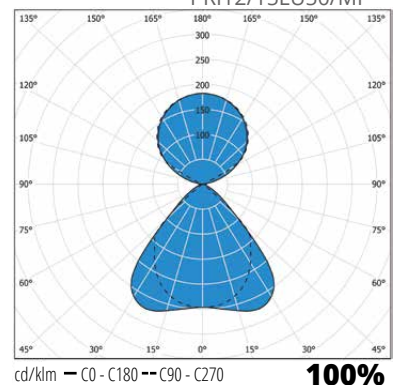

PRI12/15LU50/MP