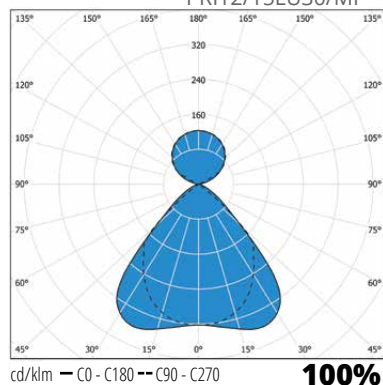

PRI12/15LU30/MP