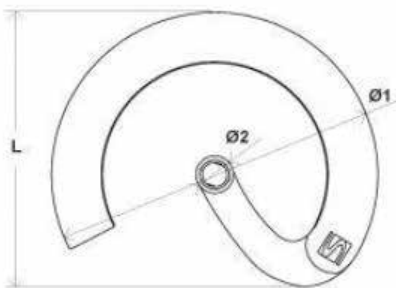

Asennus

- › Asennus ø 76 mm pylvään sisään 250 mm. Pylväessä oltava latvaruuvit
- › Liitäntälaitteen sijoitus pylvääseen
- › 6 metrin liitosjohto 4x1,5 mm²

Tilauksesta

- › Schröder-valikoimasta löytyy tarvittaessa lisää teho-, optiikka- ja ohjausvaihtoehtoja