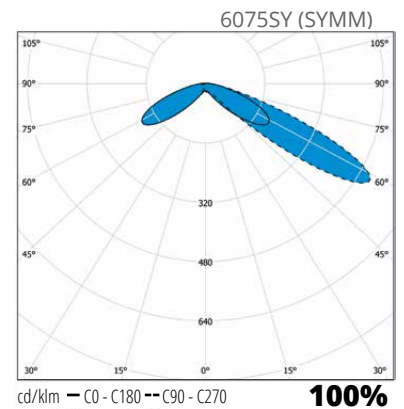

Snro	Tyyppi	Tuotenimi	Kanta	Kg	Pituus	Leveys	Korkeus	Tuulikerroin	Valovirta
Perla 3000 K									
45 347 28	PERLA0-000522-D8BO-0N	PERLA 64LED 6075 73W 5800LM 830 CL2	LED	8,0	660	660	322	0,093 m²	5800 lm

Valaisimen valovirta-arvot ja ottotehot ovat nimellisarvoja ja ne voivat vaihdella optiikasta, kuvusta ja lämpötilasta riippuen. Arvot ovat ilmoitettu kansainvälisissä standardeissa (IEC 62717) mainittujen toleranssien mukaan.