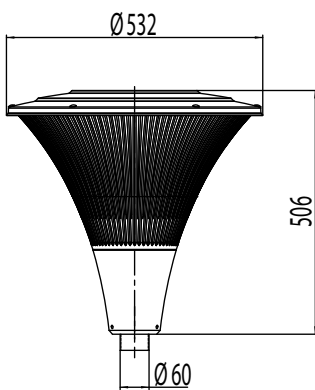

Snro	Tyyppi	Tuotenimi	Kanta	Väri	Valovirta	Kg
Opera Deco 3000 K						
45 032 97	OPD530L20GH/3K	OPD530L20GH 18W/830 AC GH	LED	grafiitinharmaa	2760 lm	8,0
45 032 98	OPD530L20HH/3K	OPD530L20HH 18W/830 AC HH	LED	helmenharmaa	2760 lm	8,0
45 033 02	OPD530LGH/3K	OPD530LGH 30W/830 AC GH	LED	grafiitinharmaa	4300 lm	8,0
45 033 04	OPD530LHH/3K	OPD530LHH 30W/830 AC HH	LED	helmenharmaa	4300 lm	8,0
Opera Deco 3000 K Bi-power tehonalennuksella						
45 032 95	OPD530L20BPGH/3K	OPD530L20BPGH 18W/830 BP GH	LED	grafiitinharmaa	2760 lm	8,0
45 032 96	OPD530L20BPHH/3K	OPD530L20BPHH 18W/830 BP HH	LED	helmenharmaa	2760 lm	8,0
45 032 99	OPD530LBPGH/3K	OPD530LBPGH 30W/830 BP GH	LED	grafiitinharmaa	4300 lm	8,0
45 033 01	OPD530LBPHH/3K	OPD530LBPHH 30W/830 BP HH	LED	helmenharmaa	4300 lm	8,0
Häikäisyuojat						
45 033 65	AVL961	Opera Häikäisyuoja 120° GH		grafiitinharmaa		0,27
45 033 66	AVL962	Opera Häikäisyuoja 120° HH		helmenharmaa		0,27