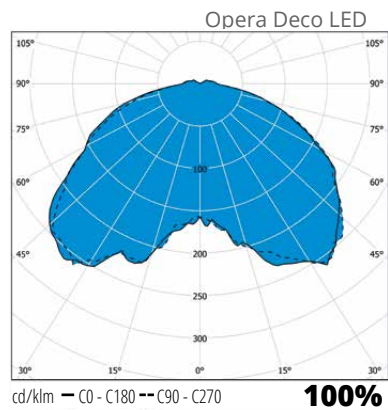

Snro	Tyyppi	Tuotenimi	Kanta	Väri	Valovirta	Kg
Opera Deco 3000 K						
45 032 97	OPD530L20GH/3K	OPD530L20GH 18W/830 AC GH	LED	grafiitinharmaa	2760 lm	8,0
45 032 98	OPD530L20HH/3K	OPD530L20HH 18W/830 AC HH	LED	helmenharmaa	2760 lm	8,0
45 033 02	OPD530LGH/3K	OPD530LGH 30W/830 AC GH	LED	grafiitinharmaa	4300 lm	8,0
45 033 04	OPD530LHH/3K	OPD530LHH 30W/830 AC HH	LED	helmenharmaa	4300 lm	8,0
Opera Deco 3000 K Bi-power tehonalennuksella						
45 032 95	OPD530L20BPGH/3K	OPD530L20BPGH 18W/830 BP GH	LED	grafiitinharmaa	2760 lm	8,0
45 032 96	OPD530L20BPHH/3K	OPD530L20BPHH 18W/830 BP HH	LED	helmenharmaa	2760 lm	8,0
45 032 99	OPD530LBPGH/3K	OPD530LBPGH 30W/830 BP GH	LED	grafiitinharmaa	4300 lm	8,0
45 033 01	OPD530LBPHH/3K	OPD530LBPHH 30W/830 BP HH	LED	helmenharmaa	4300 lm	8,0
Häikäisyuojat						
45 033 65	AVL961	Opera Häikäisyuoja 120° GH		grafiitinharmaa		0,27
45 033 66	AVL962	Opera Häikäisyuoja 120° HH		helmenharmaa		0,27