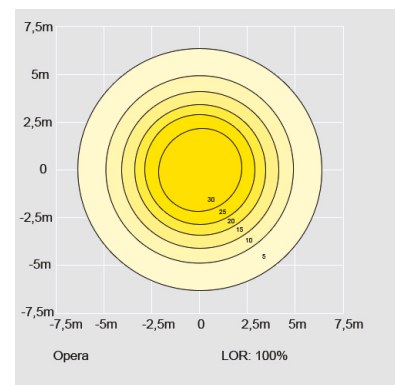

Snro	Tyyppi	Tuotenimi	Kanta	Väri	Valovirta	Kg
Opera Deco 3000 K						
45 032 97	OPD530L20GH/3K	OPD530L20GH 18W/830 AC GH	LED	grafiitinharmaa	2760 lm	8,0
45 032 98	OPD530L20HH/3K	OPD530L20HH 18W/830 AC HH	LED	helmenharmaa	2760 lm	8,0
45 033 02	OPD530LGH/3K	OPD530LGH 30W/830 AC GH	LED	grafiitinharmaa	4300 lm	8,0
45 033 04	OPD530LHH/3K	OPD530LHH 30W/830 AC HH	LED	helmenharmaa	4300 lm	8,0
Opera Deco 3000 K Bi-power tehonalennuksella						
45 032 95	OPD530L20BPGH/3K	OPD530L20BPGH 18W/830 BP GH	LED	grafiitinharmaa	2760 lm	8,0
45 032 96	OPD530L20BPHH/3K	OPD530L20BPHH 18W/830 BP HH	LED	helmenharmaa	2760 lm	8,0
45 032 99	OPD530LBPGH/3K	OPD530LBPGH 30W/830 BP GH	LED	grafiitinharmaa	4300 lm	8,0
45 033 01	OPD530LBPHH/3K	OPD530LBPHH 30W/830 BP HH	LED	helmenharmaa	4300 lm	8,0
Häikäisyuojat						
45 033 65	AVL961	Opera Häikäisyuoja 120° GH		grafiitinharmaa		0,27
45 033 66	AVL962	Opera Häikäisyuoja 120° HH		helmenharmaa		0,27