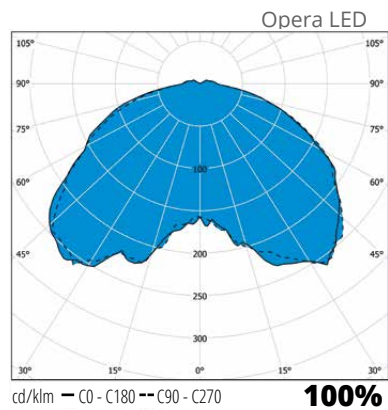

Snro	Tyyppi	Tuotenimi	Kanta	Väri	Valovirta	Kg
Opera 3000 K						
45 032 93	OP530LED20GH/3K	OP530LED20GH 18W/830 AC GH	LED	grafiitinharmaa	2760 lm	8,0
45 032 94	OP530LED20HH/3K	OP530LED20HH 18W/830 AC HH	LED	helmenharmaa	2760 lm	8,0
45 032 87	OP530LEDGH/3K	OP530LEDGH 30W/830 AC GH	LED	grafiitinharmaa	4300 lm	8,0
45 032 88	OP530LEDHH/3K	OP530LEDHH 30W/830 AC HH	LED	helmenharmaa	4300 lm	8,0
Opera 3000 K Bi-power tehonalennuksella						
45 032 91	OP530LED20BPGH/3K	OP530LED20BPGH 18W/830 BP GH	LED	grafiitinharmaa	2760 lm	8,0
45 032 92	OP530LED20BPHH/3K	OP530LED20BPHH 18W/830 BP HH	LED	helmenharmaa	2760 lm	8,0
45 032 89	OP530LEDBPGH/3K	OP530LEDBPGH 30W/830 BP GH	LED	grafiitinharmaa	4300 lm	8,0
45 032 90	OP530LEDBPHH/3K	OP530LEDBPHH 30W/830 BP HH	LED	helmenharmaa	4300 lm	8,0
Häikäisysoijat						
45 033 65	AVL961	Opera Häikäisysoija 120° GH		grafiitinharmaa		0,27
45 033 66	AVL962	Opera Häikäisysoija 120° HH		helmenharmaa		0,27