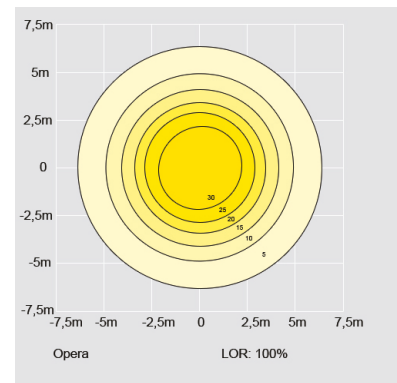

Snro	Tyyppi	Tuotenimi	Kanta	Väri	Valovirta	Kg
Opera 3000 K						
45 032 93	OP530LED20GH/3K	OP530LED20GH 18W/830 AC GH	LED	grafiitinharmaa	2760 lm	8,0
45 032 94	OP530LED20HH/3K	OP530LED20HH 18W/830 AC HH	LED	helmenharmaa	2760 lm	8,0
45 032 87	OP530LEDGH/3K	OP530LEDGH 30W/830 AC GH	LED	grafiitinharmaa	4300 lm	8,0
45 032 88	OP530LEDHH/3K	OP530LEDHH 30W/830 AC HH	LED	helmenharmaa	4300 lm	8,0
Opera 3000 K Bi-power tehonalennuksella						
45 032 91	OP530LED20BPGH/3K	OP530LED20BPGH 18W/830 BP GH	LED	grafiitinharmaa	2760 lm	8,0
45 032 92	OP530LED20BPHH/3K	OP530LED20BPHH 18W/830 BP HH	LED	helmenharmaa	2760 lm	8,0
45 032 89	OP530LEDBPGH/3K	OP530LEDBPGH 30W/830 BP GH	LED	grafiitinharmaa	4300 lm	8,0
45 032 90	OP530LEDBPHH/3K	OP530LEDBPHH 30W/830 BP HH	LED	helmenharmaa	4300 lm	8,0
Häikäisysoijat						
45 033 65	AVL961	Opera Häikäisysoija 120° GH		grafiitinharmaa		0,27
45 033 66	AVL962	Opera Häikäisysoija 120° HH		helmenharmaa		0,27