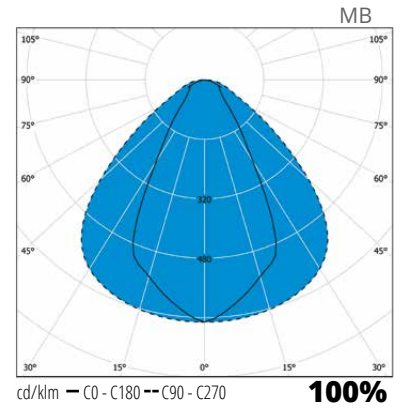

Jousikiinnikkeet AMJK1 ja AMJK2