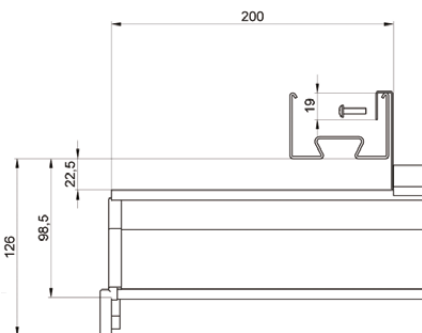

Kun valaisinripustuskiskojen väli (esim. saneerauskohteet) on lyhyempi kuin valaisin, voidaan Rampin asennus toteuttaa laskevalla kannakkeella.