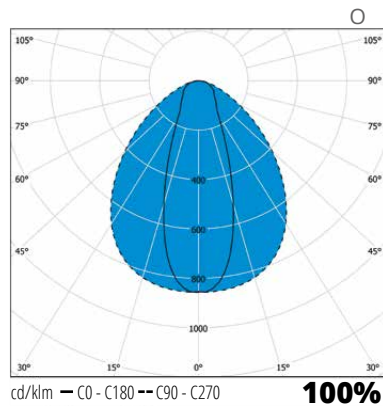

Jousikiinnikkeet AMJK1 ja AMJK2