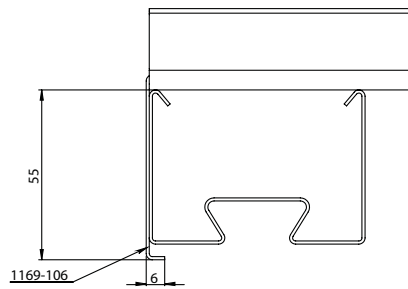

Päätykannake + stoppari 5

AMRPK päätykannatin ja laskeva kiinnike ruuvi- tai puristuslukituksella (tilattava erikseen). Laskevan kiinnikkeen avulla saadaan ramppivalaisin samalle tasolle kuin ripustuskiskoon AMJK2-kiinnikkeellä asennetut valaisimet.