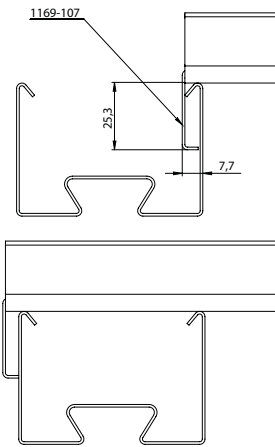

MARLO RAMPPI -VALAISIMEN PÄÄTYKANNAKKEET

Päätykannake vakiostopparilla

AMRPK päätykannatin vakiokiinnikkeellä.