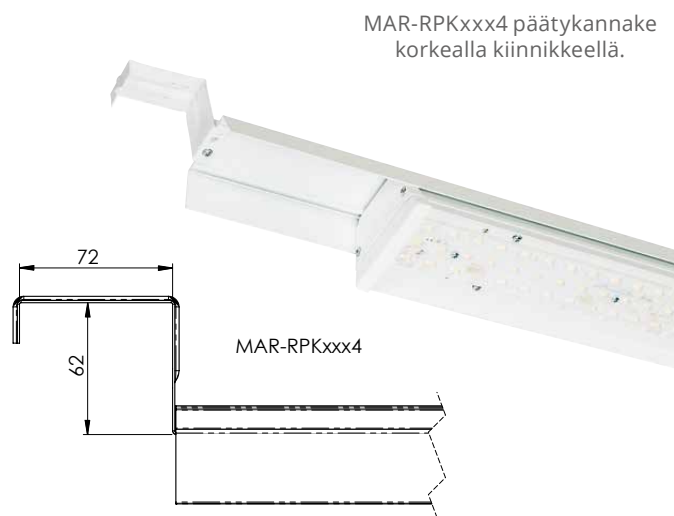

Päätykannake + stoppari 4