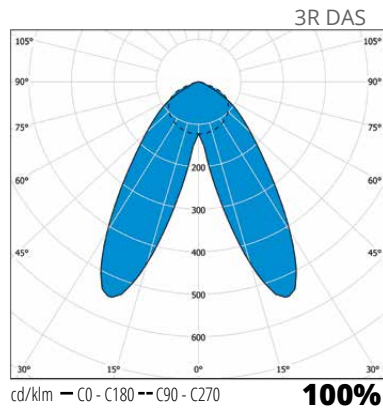

Jousikiinnikkeet AMJK1 ja AMJK2