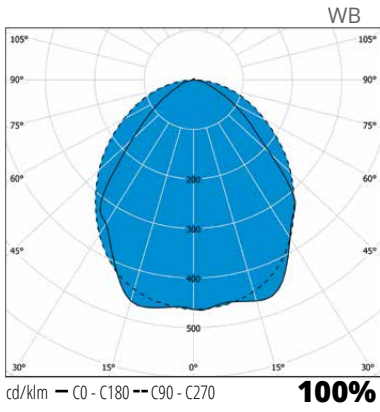

Jousikiinnikkeet AMJK1 ja AMJK2