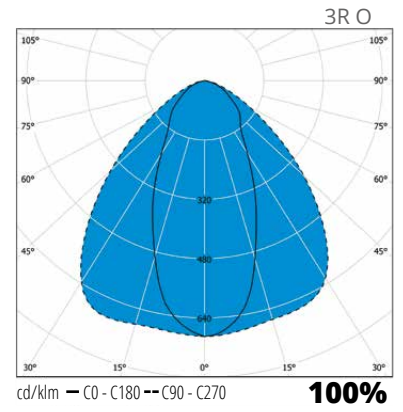

Jousikiinnikkeet AMJK1 ja AMJK2