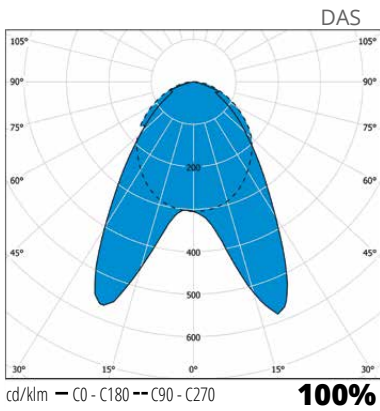

Jousikiinnikkeet AMJK1 ja AMJK2