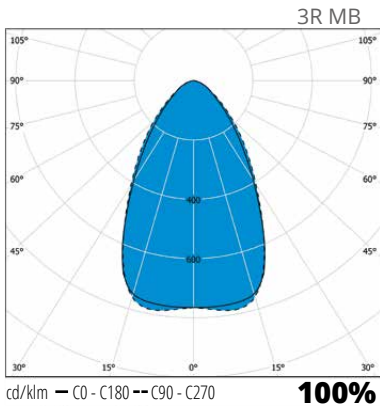

Jousikiinnikkeet AMJK1 ja AMJK2