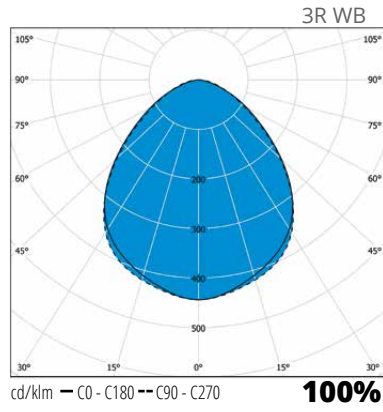

Jousikiinnikkeet AMJK1 ja AMJK2