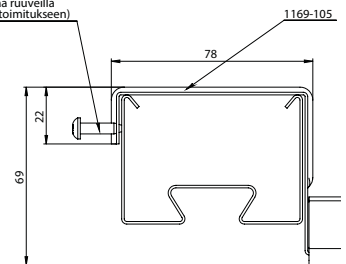

Päätykannake + stoppari 4

AMRPK päätykannatin korkealla kiinnikkeellä (tilattava erikseen).