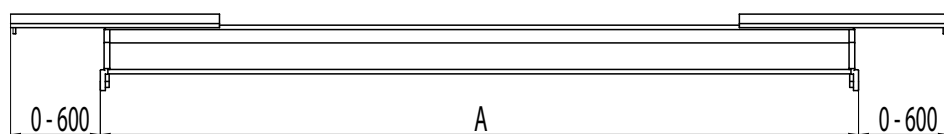

* Maksimi kannakointiväli = valaisimen pituus + maksimisäätö esim. MAR30WB+AMRPK (pari); 2910 mm + 1200 mm = 4110 mm

A = valaisimen pituus

AMRPK säätövara/pääty
AMRPK 0-600 mm
AMRPK500 0-315 mm
AMRPK330 0-205 mm

MAR-RPK säätövara/pääty
MAR-RPK1M 0-700 mm
MAR-RPK05M 0-350 mm

Sulakemitoitukset	B10	B16	C10	C16
MAR24...	13	21	22	36
MAR24...ED	11	18	19	31
MAR30...	11	18	18	30
MAR30...ED	10	16	16	27
MAR243...	11	18	18	30
MAR243...ED	10	16	16	27
MAR303...	11	18	18	30
MAR303...ED	10	16	16	27