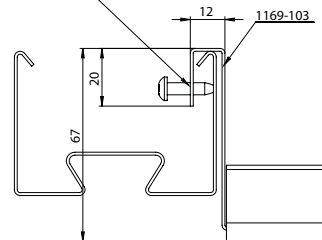

Voi kiristää ruuveilla
(Ei kuulu toimitukseen)

AMRPK päätykannatin ja laskeva kiinnike ruuvi- tai puristuslukituksella (tilattava erikseen).