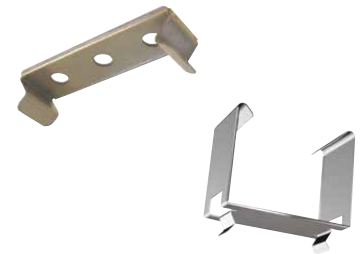

Jousikiinnikkeet AMJK1 ja AMJK2