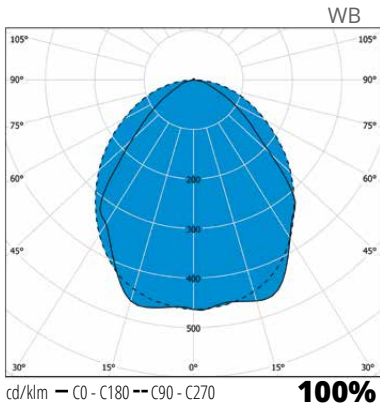

Jousikiinnikkeet AMJK1 ja AMJK2