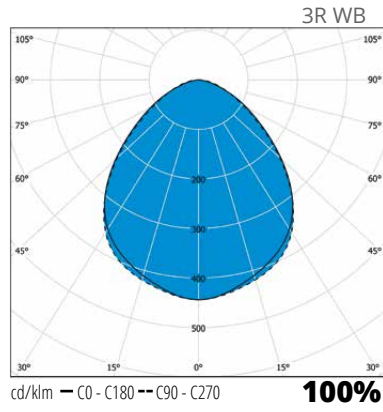

Jousikiinnikkeet AMJK1 ja AMJK2