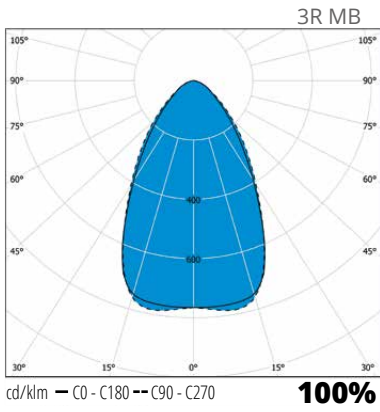

Jousikiinnikkeet AMJK1 ja AMJK2