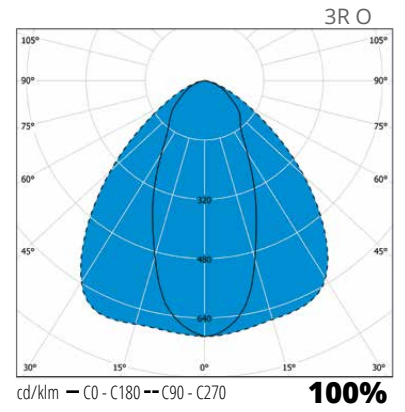

Jousikiinnikkeet AMJK1 ja AMJK2