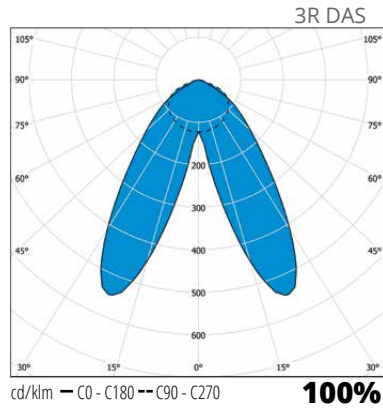

Jousikiinnikkeet AMJK1 ja AMJK2