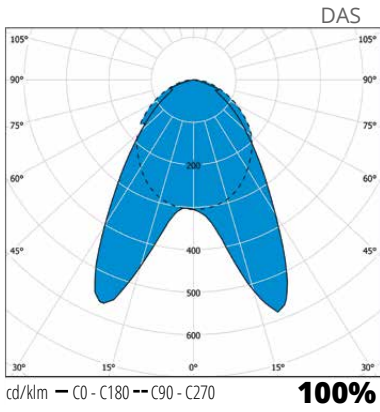

Jousikiinnikkeet AMJK1 ja AMJK2