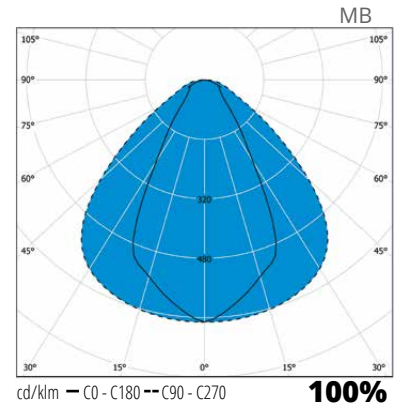

Jousikiinnikkeet AMJK1 ja AMJK2