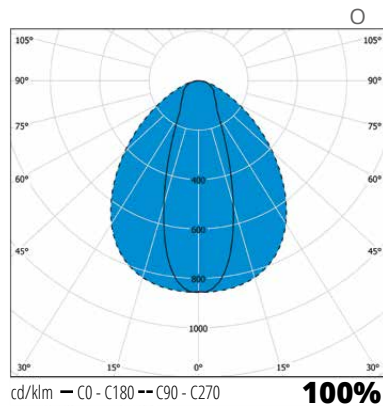

Jousikiinnikkeet AMJK1 ja AMJK2