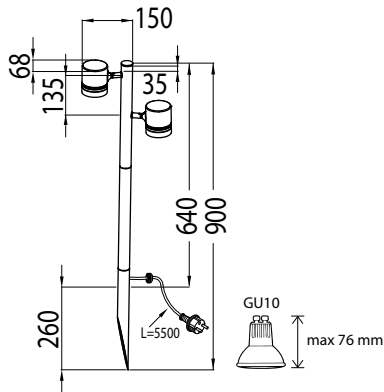

- › GU10-kantaiset mallit korostusvalaistukseen, valonlähdevaihtoehdot:
GU10 CFL 9W
GU10 LED max. 7W
GU10 halogeeni max. 35W
Valonlähteen max. korkeus 76 mm

Asennus

- › Seinään, päättyvä 3x1,5 mm²
- › AVN01GH-malli varustettu maapiikillä sekä 5,5 m kumikaapelilla (H05RN-F 2x1,0 mm²) ja pistotulpalla

AVN01GH

AVN03GH

AVN07GH

AVN08GH

Snro	Tyyppi	Tuotenimi	Kanta	Malli	Kg
Lumia pylväs, 2-osainen, maapiikki, CL2					
41 031 49	AVN01GH	AVN01GH IP44 2X35W GU10 G C GH	GU10	pylväs	1,6
Lumia seinäspotti					
41 031 51	AVN03GH	AVN03GH IP44 50W GU10 G C GH	GU10	seinä	0,7
Lumia seinäspotti, suunnattava					
41 031 52	AVN07GH	AVN07GH IP44 35W GU10 G C GH	GU10	seinä	0,6
Lumia seinäspotti, ylös-alas					
41 031 85	AVN08GH	AVN08GH IP44 2X35W GU10 G C GH	GU10	seinä	1,1