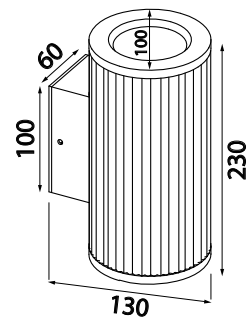

- › GU10-kantaiset mallit korostusvalaistukseen, valonlähdevaihtoehdot:
GU10 CFL 9W
GU10 LED max. 7W
GU10 halogeeni max. 35W
Valonlähteen max. korkeus 76 mm

Asennus

- › Seinään, päättyvä 3x1,5 mm²
- › AVN01GH-malli varustettu maapiikillä sekä 5,5 m kumikaapelilla (H05RN-F 2x1,0 mm²) ja pistotulpalla

AVN01GH

AVN03GH

AVN07GH

AVN08GH

Snro	Tyyppi	Tuotenimi	Kanta	Malli	Kg
Lumia pylväs, 2-osainen, maapiikki, CL2					
41 031 49	AVN01GH	AVN01GH IP44 2X35W GU10 G C GH	GU10	pylväs	1,6
Lumia seinäspotti					
41 031 51	AVN03GH	AVN03GH IP44 50W GU10 G C GH	GU10	seinä	0,7
Lumia seinäspotti, suunnattava					
41 031 52	AVN07GH	AVN07GH IP44 35W GU10 G C GH	GU10	seinä	0,6
Lumia seinäspotti, ylös-alas					
41 031 85	AVN08GH	AVN08GH IP44 2X35W GU10 G C GH	GU10	seinä	1,1