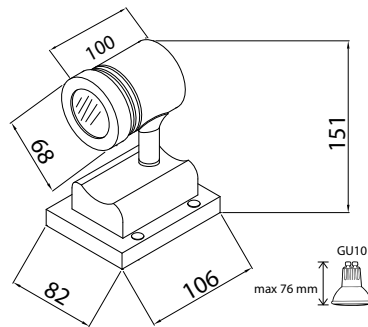

- › GU10-kantaiset mallit korostusvalaistukseen, valonlähdevaihtoehdot:
GU10 CFL 9W
GU10 LED max. 7W
GU10 halogeeni max. 35W
Valonlähteen max. korkeus 76 mm

Asennus

- › Seinään, päättyvä 3x1,5 mm²
- › AVN01GH-malli varustettu maapiikillä sekä 5,5 m kumikaapelilla (H05RN-F 2x1,0 mm²) ja pistotulpalla

AVN01GH

AVN03GH

AVN07GH

AVN08GH

Snro	Tyyppi	Tuotenimi	Kanta	Malli	Kg
Lumia pylväs, 2-osainen, maapiikki, CL2					
41 031 49	AVN01GH	AVN01GH IP44 2X35W GU10 G C GH	GU10	pylväs	1,6
Lumia seinäspotti					
41 031 51	AVN03GH	AVN03GH IP44 50W GU10 G C GH	GU10	seinä	0,7
Lumia seinäspotti, suunnattava					
41 031 52	AVN07GH	AVN07GH IP44 35W GU10 G C GH	GU10	seinä	0,6
Lumia seinäspotti, ylös-alas					
41 031 85	AVN08GH	AVN08GH IP44 2X35W GU10 G C GH	GU10	seinä	1,1