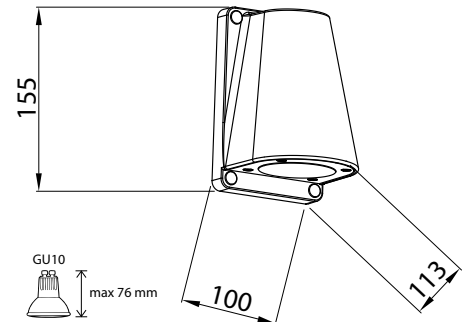

- › GU10-kantaiset mallit korostusvalaistukseen, valonlähdevaihtoehdot:
GU10 CFL 9W
GU10 LED max. 7W
GU10 halogeeni max. 35W
Valonlähteen max. korkeus 76 mm

Asennus

- › Seinään, päättyvä 3x1,5 mm²
- › AVN01GH-malli varustettu maapiikillä sekä 5,5 m kumikaapelilla (H05RN-F 2x1,0 mm²) ja pistotulpalla

AVN01GH

AVN03GH

AVN07GH

AVN08GH

Snro	Tyyppi	Tuotenimi	Kanta	Malli	Kg
Lumia pylväs, 2-osainen, maapiikki, CL2					
41 031 49	AVN01GH	AVN01GH IP44 2X35W GU10 G C GH	GU10	pylväs	1,6
Lumia seinäspotti					
41 031 51	AVN03GH	AVN03GH IP44 50W GU10 G C GH	GU10	seinä	0,7
Lumia seinäspotti, suunnattava					
41 031 52	AVN07GH	AVN07GH IP44 35W GU10 G C GH	GU10	seinä	0,6
Lumia seinäspotti, ylös-alas					
41 031 85	AVN08GH	AVN08GH IP44 2X35W GU10 G C GH	GU10	seinä	1,1