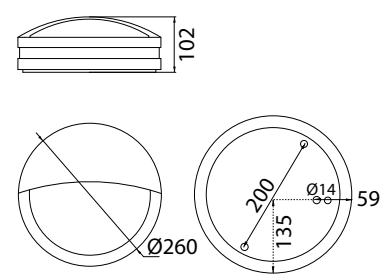

AVN260LGH

Snro	Tyyppi	Tuotenimi	Kanta	Malli	Väri	Kg
LED-mallit						
41 032 08	AVN260GHLED	AVN260GHLED IP54 8W/840 PC GH	LED	seinä/katto	grafiitinharmaa	1,2
41 032 11	AVN260LGHLED	AVN260LGHLED IP54 8W/840 PC GH	LED	seinä	grafiitinharmaa	1,2
Seinä-/kattovalaisin						
41 032 06	AVN260	AVN260 IP54 60W E27 PC O VA	E27		valkoinen	1,2
41 031 54	AVN260GH	AVN260GH IP54 60W E27 PC O GH	E27		grafiitinharmaa	1,2
Seinävalaisin luomella						
41 032 09	AVN260L	AVN260L IP54 60W E27 PC O VA	E27		valkoinen	1,2
41 031 55	AVN260LGH	AVN260LGH IP54 60W E27 PC O GH	E27		grafiitinharmaa	1,2