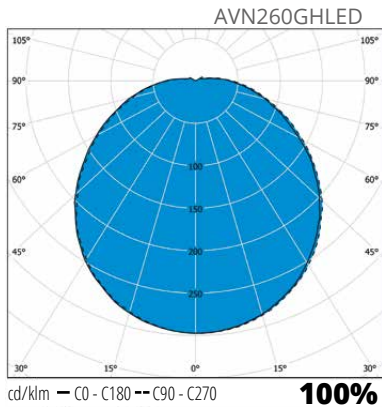

Rakenne

- › Runko alumiinia
- › Kupu uv-suojattua polykarbonaattia
- › Väri grafiitinharmaa (GH) tai valkoinen (VA)
- › IK08

Valikoima

- › E27-kantaiset mallit yleis- ja numerovalaistukseen. max. 60W, suositellaan 11-18W energiansäästölamppua, valonlähteen mitat maksimissaan; leveys 45 mm ja pituus 145 mm
- › LED-mallit:
  AVN260... - ottoteho 8W, valaisimen valovirta 572 lm (kehyksellä) / 370 lm (luomella), 4000 K, Ra > 80, tehokerroin 0,92

Asennus

- › Seinään tai kattoon, ketjutettava 3x1,5 mm²

AVN260GH

Snro	Tyyppi	Tuotenimi	Kanta	Malli	Väri	Kg
LED-mallit						
41 032 08	AVN260GHLED	AVN260GHLED IP54 8W/840 PC GH	LED	seinä/katto	grafiitinharmaa	1,2
41 032 11	AVN260LGHLED	AVN260LGHLED IP54 8W/840 PC GH	LED	seinä	grafiitinharmaa	1,2
Seinä-/kattovalaisin						
41 032 06	AVN260	AVN260 IP54 60W E27 PC O VA	E27		valkoinen	1,2
41 031 54	AVN260GH	AVN260GH IP54 60W E27 PC O GH	E27		grafiitinharmaa	1,2
Seinävalaisin luomella						
41 032 09	AVN260L	AVN260L IP54 60W E27 PC O VA	E27		valkoinen	1,2
41 031 55	AVN260LGH	AVN260LGH IP54 60W E27 PC O GH	E27		grafiitinharmaa	1,2