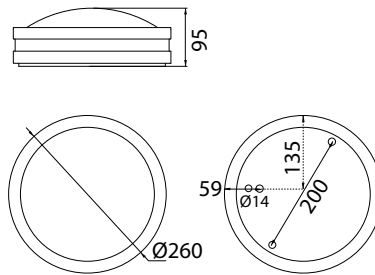

Rakenne

- › Runko alumiinia
- › Kupu uv-suojattua polykarbonaattia
- › Väri grafiitinharmaa (GH) tai valkoinen (VA)
- › IK08

Valikoima

- › E27-kantaiset mallit yleis- ja numerovalaistukseen. max. 60W, suositellaan 11-18W energiansäästölamppua, valonlähteen mitat maksimissaan; leveys 45 mm ja pituus 145 mm
- › LED-mallit:
  AVN260... - ottoteho 8W, valaisimen valovirta 572 lm (kehyksellä) / 370 lm (luomella), 4000 K, Ra > 80, tehokerroin 0,92

Asennus

- › Seinään tai kattoon, ketjutettava 3x1,5 mm²

AVN260GH

Snro	Tyyppi	Tuotenimi	Kanta	Malli	Väri	Kg
LED-mallit						
41 032 08	AVN260GHLED	AVN260GHLED IP54 8W/840 PC GH	LED	seinä/katto	grafiitinharmaa	1,2
41 032 11	AVN260LGHLED	AVN260LGHLED IP54 8W/840 PC GH	LED	seinä	grafiitinharmaa	1,2
Seinä-/kattovalaisin						
41 032 06	AVN260	AVN260 IP54 60W E27 PC O VA	E27		valkoinen	1,2
41 031 54	AVN260GH	AVN260GH IP54 60W E27 PC O GH	E27		grafiitinharmaa	1,2
Seinävalaisin luomella						
41 032 09	AVN260L	AVN260L IP54 60W E27 PC O VA	E27		valkoinen	1,2
41 031 55	AVN260LGH	AVN260LGH IP54 60W E27 PC O GH	E27		grafiitinharmaa	1,2