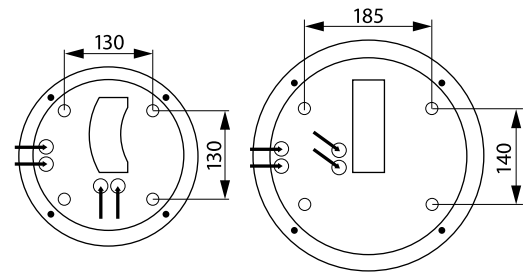

Dual
White

1 Valaisin,
2 Värilämpötilaa

”Upea yleis- ja korostusvalaisin rakennukseesi.”

Rakenne

- › Runko paineallettua alumiinia
- › Kupu uv-suojattua polykarbonaattia
- › LED-mallit:
Ottoteho 9W tai 15W, tutkamallit 10.5W ja 16.5W, valaisimien valovirrat ks. taulukko
3000 K/4000 K, vaihdettavissa piirilevyn kytkimestä
Ra > 80, tehokerroin 0,9
Käyttöympäristön lämpötila - 20 °C - + 30 °C
LED-moduulin elinikä 50 000 h (L70), T_a=25 °C

Asennus

- › Seinään tai kattoon, ketjutettava 3x2,5 mm²
- › Murtoaihiot valaisimen kyljessä pintakaapelia varten.
- › Läpiviennit pohjassa ja reunoilla

Snro	Tyyppi	Tuotenimi	Kanta	Kg	Väri	Valovirta
Largo LED						
45 032 49	LA270.800BL/DW	LARGO IP66 LED 9W 830/840	LED	1,67	Musta	800/400 lm
45 032 52	LA340.1300BL/DW	LARGO IP66 LED 15W 830/840	LED	2,53	Musta	1300/850/600 lm
Largo LED Luomella						
45 032 55	LA270L.800BL/DW	LARGO L IP66 LED 9W 830/840	LED	1,82	Musta	650/330 lm
45 032 58	LA340L.1300BL/DW	LARGO L IP66 LED 15W 830/840	LED	2,77	Musta	1000/700/500 lm
Largo LED Tutkatunnistinvalaisin						
45 032 50	LA270R.800BL/DW	LARGO IP66 LED 10.5W 830/840 R	LED	1,72	Musta	800/400 lm
45 032 53	LA340R.1300BL/DW	LARGO IP66 LED 16.5W 830/840 R	LED	2,58	Musta	1300/850/600 lm
Largo LED Luomella ja tutkatunnistimella						
45 032 56	LA270LR.800BL/DW	LARGO L IP66 LED 10.5W 830/840 R	LED	1,88	Musta	650/330 lm
45 032 59	LA340LR.1300BL/DW	LARGO L IP66 LED 16.5W 830/840 R	LED	2,82	Musta	1000/700/500 lm