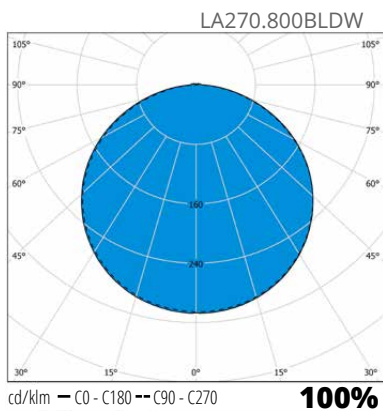

Snro	Tyyppi	Tuotenimi	Kanta	Kg	Väri	Valovirta
Largo LED						
45 032 49	LA270.800BL/DW	LARGO IP66 LED 9W 830/840	LED	1,67	Musta	800/400 lm
45 032 52	LA340.1300BL/DW	LARGO IP66 LED 15W 830/840	LED	2,53	Musta	1300/850/600 lm
Largo LED Luomella						
45 032 55	LA270L.800BL/DW	LARGO L IP66 LED 9W 830/840	LED	1,82	Musta	650/330 lm
45 032 58	LA340L.1300BL/DW	LARGO L IP66 LED 15W 830/840	LED	2,77	Musta	1000/700/500 lm
Largo LED Tutkatunnistinvalaisin						
45 032 50	LA270R.800BL/DW	LARGO IP66 LED 10.5W 830/840 R	LED	1,72	Musta	800/400 lm
45 032 53	LA340R.1300BL/DW	LARGO IP66 LED 16.5W 830/840 R	LED	2,58	Musta	1300/850/600 lm
Largo LED Luomella ja tutkatunnistimella						
45 032 56	LA270LR.800BL/DW	LARGO L IP66 LED 10.5W 830/840 R	LED	1,88	Musta	650/330 lm
45 032 59	LA340LR.1300BL/DW	LARGO L IP66 LED 16.5W 830/840 R	LED	2,82	Musta	1000/700/500 lm