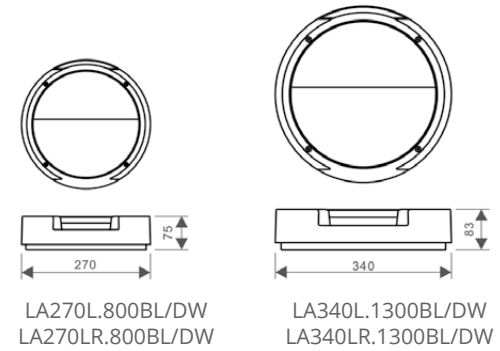

Dual
White

1 Valaisin,
2 Värilämpötilaa

”Upea yleis- ja korostusvalaisin rakennukseesi.”

Rakenne

- › Runko paineallettua alumiinia
- › Kupu uv-suojattua polykarbonaattia
- › LED-mallit:
Ottoteho 9W tai 15W, tutkamallit 10.5W ja 16.5W, valaisimien valovirrat ks. taulukko
3000 K/4000 K, vaihdettavissa piirilevyn kytkimestä
Ra > 80, tehokerroin 0,9
Käyttöympäristön lämpötila - 20 °C - + 30 °C
LED-moduulin elinikä 50 000 h (L70), T_a=25 °C

Asennus

- › Seinään tai kattoon, ketjutettava 3x2,5 mm²
- › Murtoaihiot valaisimen kyljessä pintakaapelia varten.
- › Läpiviennit pohjassa ja reunoilla

Snro	Tyyppi	Tuotenimi	Kanta	Kg	Väri	Valovirta
Largo LED						
45 032 49	LA270.800BL/DW	LARGO IP66 LED 9W 830/840	LED	1,67	Musta	800/400 lm
45 032 52	LA340.1300BL/DW	LARGO IP66 LED 15W 830/840	LED	2,53	Musta	1300/850/600 lm
Largo LED Luomella						
45 032 55	LA270L.800BL/DW	LARGO L IP66 LED 9W 830/840	LED	1,82	Musta	650/330 lm
45 032 58	LA340L.1300BL/DW	LARGO L IP66 LED 15W 830/840	LED	2,77	Musta	1000/700/500 lm
Largo LED Tutkatunnistinvalaisin						
45 032 50	LA270R.800BL/DW	LARGO IP66 LED 10.5W 830/840 R	LED	1,72	Musta	800/400 lm
45 032 53	LA340R.1300BL/DW	LARGO IP66 LED 16.5W 830/840 R	LED	2,58	Musta	1300/850/600 lm
Largo LED Luomella ja tutkatunnistimella						
45 032 56	LA270LR.800BL/DW	LARGO L IP66 LED 10.5W 830/840 R	LED	1,88	Musta	650/330 lm
45 032 59	LA340LR.1300BL/DW	LARGO L IP66 LED 16.5W 830/840 R	LED	2,82	Musta	1000/700/500 lm