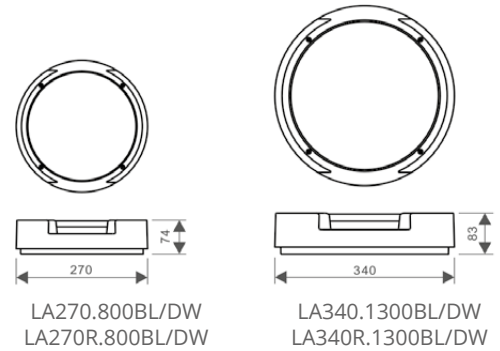

Dual
White

1 Valaisin,
2 Värilämpötilaa

”Upea yleis- ja korostusvalaisin rakennukseesi.”

Rakenne

- › Runko paineallettua alumiinia
- › Kupu uv-suojattua polykarbonaattia
- › LED-mallit:
Ottoteho 9W tai 15W, tutkamallit 10.5W ja 16.5W, valaisimien valovirrat ks. taulukko
3000 K/4000 K, vaihdettavissa piirilevyn kytkimestä
Ra > 80, tehokerroin 0,9
Käyttöympäristön lämpötila - 20 °C - + 30 °C
LED-moduulin elinikä 50 000 h (L70), T_a=25 °C

Asennus

- › Seinään tai kattoon, ketjutettava 3x2,5 mm²
- › Murtoaihiot valaisimen kyljessä pintakaapelia varten.
- › Läpiviennit pohjassa ja reunoilla

Snro	Tyyppi	Tuotenimi	Kanta	Kg	Väri	Valovirta
Largo LED						
45 032 49	LA270.800BL/DW	LARGO IP66 LED 9W 830/840	LED	1,67	Musta	800/400 lm
45 032 52	LA340.1300BL/DW	LARGO IP66 LED 15W 830/840	LED	2,53	Musta	1300/850/600 lm
Largo LED Luomella						
45 032 55	LA270L.800BL/DW	LARGO L IP66 LED 9W 830/840	LED	1,82	Musta	650/330 lm
45 032 58	LA340L.1300BL/DW	LARGO L IP66 LED 15W 830/840	LED	2,77	Musta	1000/700/500 lm
Largo LED Tutkatunnistinvalaisin						
45 032 50	LA270R.800BL/DW	LARGO IP66 LED 10.5W 830/840 R	LED	1,72	Musta	800/400 lm
45 032 53	LA340R.1300BL/DW	LARGO IP66 LED 16.5W 830/840 R	LED	2,58	Musta	1300/850/600 lm
Largo LED Luomella ja tutkatunnistimella						
45 032 56	LA270LR.800BL/DW	LARGO L IP66 LED 10.5W 830/840 R	LED	1,88	Musta	650/330 lm
45 032 59	LA340LR.1300BL/DW	LARGO L IP66 LED 16.5W 830/840 R	LED	2,82	Musta	1000/700/500 lm