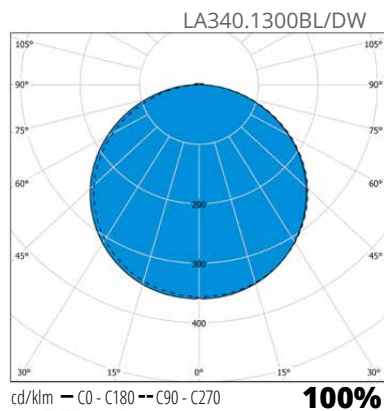

Snro	Tyyppi	Tuotenimi	Kanta	Kg	Väri	Valovirta
Largo LED						
45 032 49	LA270.800BL/DW	LARGO IP66 LED 9W 830/840	LED	1,67	Musta	800/400 lm
45 032 52	LA340.1300BL/DW	LARGO IP66 LED 15W 830/840	LED	2,53	Musta	1300/850/600 lm
Largo LED Luomella						
45 032 55	LA270L.800BL/DW	LARGO L IP66 LED 9W 830/840	LED	1,82	Musta	650/330 lm
45 032 58	LA340L.1300BL/DW	LARGO L IP66 LED 15W 830/840	LED	2,77	Musta	1000/700/500 lm
Largo LED Tutkatunnistinvalaisin						
45 032 50	LA270R.800BL/DW	LARGO IP66 LED 10.5W 830/840 R	LED	1,72	Musta	800/400 lm
45 032 53	LA340R.1300BL/DW	LARGO IP66 LED 16.5W 830/840 R	LED	2,58	Musta	1300/850/600 lm
Largo LED Luomella ja tutkatunnistimella						
45 032 56	LA270LR.800BL/DW	LARGO L IP66 LED 10.5W 830/840 R	LED	1,88	Musta	650/330 lm
45 032 59	LA340LR.1300BL/DW	LARGO L IP66 LED 16.5W 830/840 R	LED	2,82	Musta	1000/700/500 lm