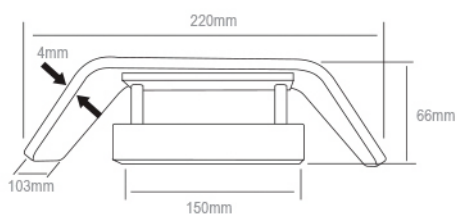

Lampett

LED

Koristeellinen seinävalaisin julkisiin tiloihin ja koteihin.

“Laatua ja miellyttävää
muotoilua julkisiin tiloi-
hin ja koteihin.”

Rakenne

- › Runko ja varjostin valkoiseksi maalattua alumiinia
- › Ottoteho 9W, valaisimen valovirta 600 lm
- › Väriämpötila 3000 K, Ra > 90
- › LED-valaisimen elinikä 30 000 h
- › Triac-himmennettävä

Asennus

- › Asennus seinäpintaan
- › -o 3x2,5 mm²

Snro	Tyyppi	Tuotenimi	Kg	Valovirta
Lampett				
42 076 02	LM9220D/3K	LM9220D/3K LED 9W/830 WH	1,6	600 lm