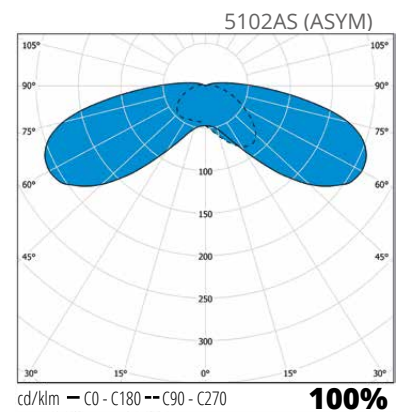

“Valaistumukavuutta kulkuteille, Kazu muuntuu moneen paikkaan.”

Rakenne

- › Runko pulverimaalattua painevalettua alumiinia
- › Kupu UV-suojattua polykarbonaattia
- › Väri: RAL 7038

Valotekniset tiedot

- › Symmetrinen ja epäsymmetrinen valonjako
- › Ottotehot 54W-79W
- › Valovirrat 4900 lm-7900 lm
- › Värintoistoindeksi CRI>70
- › Tehokerroin > 0,9
- › Hajavalon tuotto < 1,0 %
- › LED-moduulin elinikä 100 000h T_a=25 °C:
350mA & 500mA (L80B10); 700mA & 1000mA (L70B10)
- › Käyttöympäristön lämpötila -20 °C - +55 °C
- › Ylijännitesuoja 10kV

Asennus

- › Asennus ø 60 mm pylväeseen
- › Kiinnitys kuudella ruuvilla, ruuvit ruostumatonta terästä
- › 5 metrin liitosjohto 2x1,5 mm²

Tilauksesta

- › Schröder-valikoimasta löytyy tarvittaessa lisää teho-, optiikka- ja ohjausvaihtoehtoja