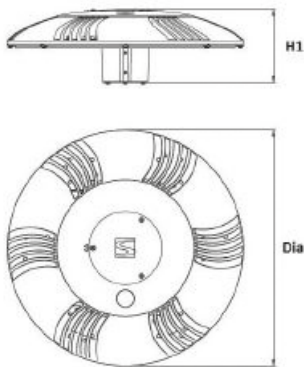

“Valaistumukavuutta kulkuteille, Kazu muuntuu moneen paikkaan.”

Rakenne

- › Runko pulverimaalattua painevalettua alumiinia
- › Kupu UV-suojattua polykarbonaattia
- › Väri: RAL 7038

Valotekniset tiedot

- › Symmetrinen ja epäsymmetrinen valonjako
- › Ottotehot 54W-79W
- › Valovirrat 4900 lm-7900 lm
- › Värintoistoindeksi CRI>70
- › Tehokerroin > 0,9
- › Hajavalon tuotto < 1,0 %
- › LED-moduulin elinikä 100 000h T_a=25 °C:
350mA & 500mA (L80B10); 700mA & 1000mA (L70B10)
- › Käyttöympäristön lämpötila -20 °C - +55 °C
- › Ylijännitesuoja 10kV

Asennus

- › Asennus ø 60 mm pylväeseen
- › Kiinnitys kuudella ruuvilla, ruuvit ruostumatonta terästä
- › 5 metrin liitosjohto 2x1,5 mm²

Tilauksesta

- › Schröder-valikoimasta löytyy tarvittaessa lisää teho-, optiikka- ja ohjausvaihtoehtoja