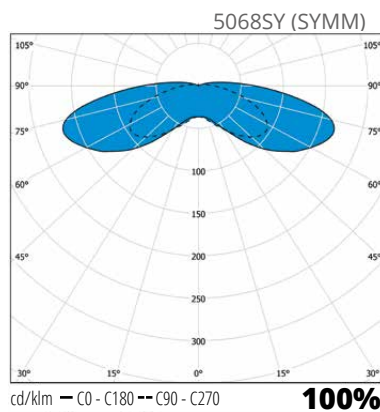

“Valaistumukavuutta kulkuteille, Kazu muuntuu moneen paikkaan.”

Rakenne

- › Runko pulverimaalattua painevalettua alumiinia
- › Kupu UV-suojattua polykarbonaattia
- › Väri: RAL 7038

Valotekniset tiedot

- › Symmetrinen ja epäsymmetrinen valonjako
- › Ottotehot 54W-79W
- › Valovirrat 4900 lm-7900 lm
- › Värintoistoindeksi CRI>70
- › Tehokerroin > 0,9
- › Hajavalon tuotto < 1,0 %
- › LED-moduulin elinikä 100 000h T_a=25 °C:
350mA & 500mA (L80B10); 700mA & 1000mA (L70B10)
- › Käyttöympäristön lämpötila -20 °C - +55 °C
- › Ylijännitesuoja 10kV

Asennus

- › Asennus ø 60 mm pylväeseen
- › Kiinnitys kuudella ruuvilla, ruuvit ruostumatonta terästä
- › 5 metrin liitosjohto 2x1,5 mm²

Tilauksesta

- › Schröder-valikoimasta löytyy tarvittaessa lisää teho-, optiikka- ja ohjausvaihtoehtoja