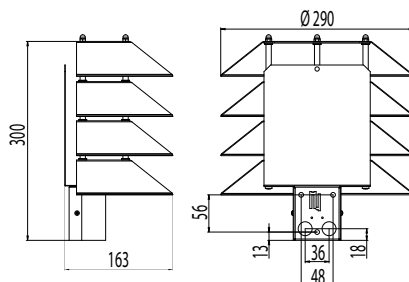

AT103 seinäkäpy