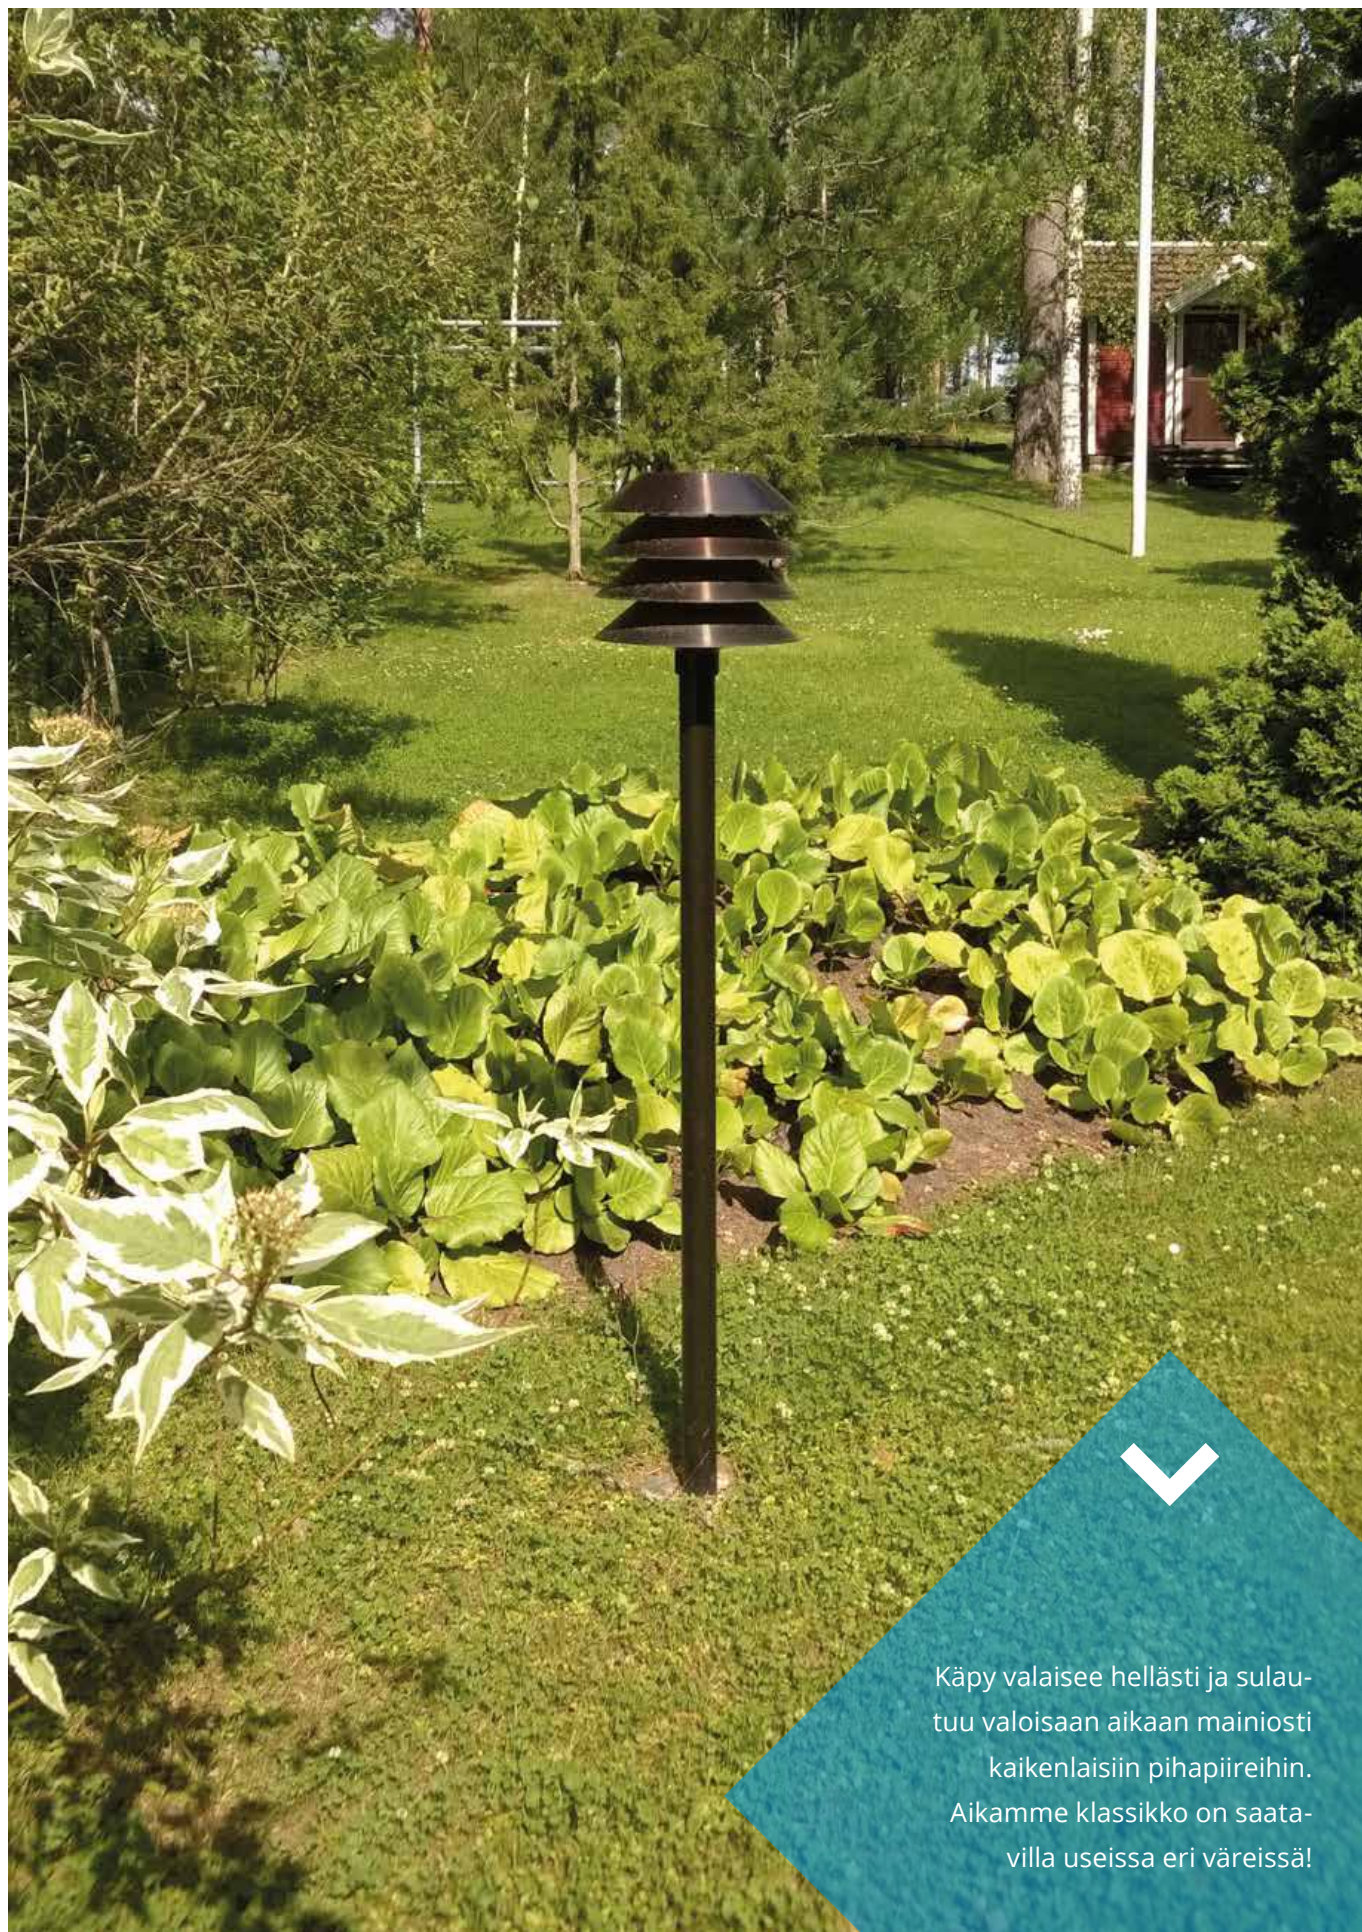

Teho ilmoitettu max. hehkulamppukuormana, suositellaan ulkokäyttöön tarkoitettua LED- tai energiansäästölamppua 8-20W

AT101

AT103 seinäkäpy

MJ-5

MT

Irroitettavat keskityspalikat pylvään keskittämiseksi ja tiivistämiseksi maatuen suuaukkoon.

SK-5

Käpy valaisee hellästi ja sulautuu valoisaan aikaan mainiosti kaikenlaisiin pihapiireihin. Aikamme klassikko on saatavilla useissa eri väreissä!