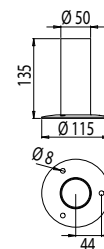

Snr	Tyyppi	Tuotenimi	Kanta	Väri	Kg	
<b>Käpy (4 leijaa)</b>						
45 033 06	AT101ALAP	AT101ALAP 100W E27 ANTPRONS	E27	antiikkipronssi	1,4	
45 033 09	AT101ALM	AT101ALM 100W E27 MU	E27	musta	1,4	
45 033 12	AT101ALV	AT101ALV 100W W27 VA	E27	valkoinen	1,4	
<b>Seinäkäpy</b>						
45 033 24	AT103ALAP	AT103ALAP 100W E27 ANTPRONS	E27	antiikkipronssi	0,7	
45 033 27	AT103ALM	AT103ALM 100W E27 MU	E27	musta	0,7	
45 033 30	AT103ALV	AT103ALV 100W E27 VA	E27	valkoinen	0,7	
<b>Pylväät</b>						
			<b>Korkeus</b>	<b><math>\varnothing</math> mm</b>		
46 031 27	VP150050/AP	VP150050/AP 1.5M 50MM ANTPRONS	1,5	50,8	antiikkipronssi	2,5
46 031 24	VP150050/M	VP150050/M 1.5M 50MM MU	1,5	50,8	musta	2,5
46 031 21	VP150050/V	VP150050/V 1.5M 50MM VA	1,5	50,8	valkoinen	2,5
46 031 15	VP225050/AP	VP225050/AP 2M 50MM ANTPRONS	2	50,8	antiikkipronssi	3,5
46 031 12	VP225050/M	VP225050/M 2M 50MM MU	2	50,8	musta	3,5
46 031 09	VP225050/V	VP225050/V 2M 50MM VA	2	50,8	valkoinen	3,5

Snro	Tyyppi	Tuotenimi		Väri	Kg
Maatuet pylväisiin				Ø mm	
46 030 09	MT	MT MAATUKI 50MM	Terrafix	50	0,5
Seinävarret				Ø mm	
46 031 54	SK-5AP	SK-5AP SEINÄKIINNIKE ANTPRONS		50,8	antiikkipronssi
46 031 51	SK-5M	SK-5M SEINÄKIINNIKE MU		50,8	musta
46 031 48	SK-5V	SK-5V SEINÄKIINNIKE VA		50,8	valkoinen
Muurijalat			Korkeus	Ø mm	
46 601 40	MJ-5AP	MJ-5AP 50.8 ANTPRONS	13,5	50,8	antiikkipronssi
46 601 42	MJ-5M	MJ-5M 50.8 MU	13,5	50,8	musta
46 601 44	MJ-5V	MJ-5V 50.8 VA	13,5	50,8	valkoinen
46 601 03	MJ-5AP/120	MJ-5AP/120 50.8 ANTPRONS1200MM	120	50,8	antiikkipronssi
46 601 05	MJ-5M/120	MJ-5M/120 50.8 MU 1200MM	120	50,8	musta
46 601 06	MJ-5V/120	MJ-5V/120 50.8 VA 1200MM	120	50,8	valkoinen

Teho ilmoitettu max. hehkulamppukuormana, suositellaan ulkokäyttöön tarkoitettua LED- tai energiansäästölamppua 8-20W

AT101

AT103 seinäkäpy

MJ-5

MT

Irroitettavat keskityspalikat pylvään keskittämiseksi ja tiivistämiseksi maatuen suuaukkoon.