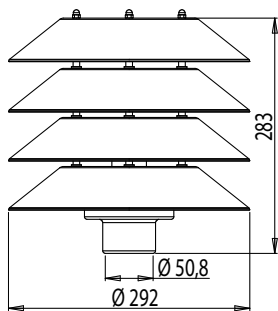

Snro	Tyyppi	Tuotenimi		Väri	Kg
Maatuet pylväisiin				Ø mm	
46 030 09	MT	MT MAATUKI 50MM	Terrafix	50	0,5
Seinävarret				Ø mm	
46 031 54	SK-5AP	SK-5AP SEINÄKIINNIKE ANTPRONS		50,8	antiikkipronssi
46 031 51	SK-5M	SK-5M SEINÄKIINNIKE MU		50,8	musta
46 031 48	SK-5V	SK-5V SEINÄKIINNIKE VA		50,8	valkoinen
Muurijalat			Korkeus	Ø mm	
46 601 40	MJ-5AP	MJ-5AP 50.8 ANTPRONS	13,5	50,8	antiikkipronssi
46 601 42	MJ-5M	MJ-5M 50.8 MU	13,5	50,8	musta
46 601 44	MJ-5V	MJ-5V 50.8 VA	13,5	50,8	valkoinen
46 601 03	MJ-5AP/120	MJ-5AP/120 50.8 ANTPRONS1200MM	120	50,8	antiikkipronssi
46 601 05	MJ-5M/120	MJ-5M/120 50.8 MU 1200MM	120	50,8	musta
46 601 06	MJ-5V/120	MJ-5V/120 50.8 VA 1200MM	120	50,8	valkoinen

Teho ilmoitettu max. hehkulamppukuormana, suositellaan ulkokäyttöön tarkoitettua LED- tai energiansäästölamppua 8-20W

AT101