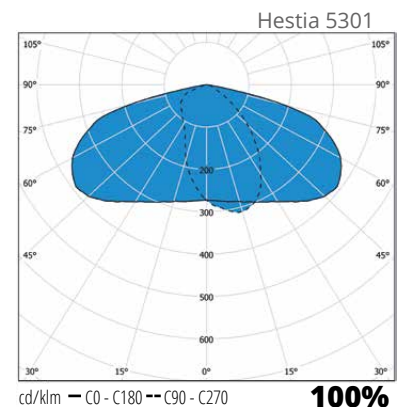

Snro	Tyyppi	Tuotenimi	Kanta	Kg	Pituus (L)	Leveys	Korkeus (H)	Tuulikerroin	Valovirta
Hestia Mini LED									
45 346 90	HESTLM-001185-DA9K-0N	HESTIA MINI 16LED 5301 38,8W 5000LM 740 CL2	LED	7,0	780	266	139	0,067 m²	5000 lm
45 346 91	HESTLM-001188-D95U-0N	HESTIA MINI 24LED 5301 58,5 6100LM 740 CL2	LED	7,0	780	266	139	0,067 m²	6100 lm
45 346 92	HESTLM-001189-DXXX-0N	HESTIA MINI 32LED 5301 47W 6600LM 740 CL2	LED	7,0	780	266	139	0,067 m²	6600 lm
Hestia Midi LED									
45 346 93	HESTLD-000817-D8BO-0N	HESTIA MIDI 48LED 5301 75W 10100LM 740 CL2	LED	10,0	925	324	166	0,067 m²	10100 lm
45 346 94	HESTLD-001875-DA9K-0N	HESTIA MIDI 64LED 5301 102W 14200LM 740 CL2	LED	10,0	925	324	166	0,067 m²	14200 lm

Valaisimen valovirta-arvot ja ottotehot ovat nimellisarvoja ja ne voivat vaihdella optiikasta, kuvusta ja lämpötilasta riippuen. Arvot ovat ilmoitettu kansainvälisissä standardeissa (IEC 62717) mainittujen toleranssien mukaan.