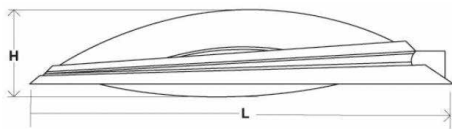

Snro	Tyyppi	Tuotenimi	Kanta	Kg	Pituus (L)	Leveys	Korkeus (H)	Tuulikerroin	Valovirta
Hestia Mini LED									
45 346 90	HESTLM-001185-DA9K-0N	HESTIA MINI 16LED 5301 38,8W 5000LM 740 CL2	LED	7,0	780	266	139	0,067 m²	5000 lm
45 346 91	HESTLM-001188-D95U-0N	HESTIA MINI 24LED 5301 58,5 6100LM 740 CL2	LED	7,0	780	266	139	0,067 m²	6100 lm
45 346 92	HESTLM-001189-DXXX-0N	HESTIA MINI 32LED 5301 47W 6600LM 740 CL2	LED	7,0	780	266	139	0,067 m²	6600 lm
Hestia Midi LED									
45 346 93	HESTLD-000817-D8BO-0N	HESTIA MIDI 48LED 5301 75W 10100LM 740 CL2	LED	10,0	925	324	166	0,067 m²	10100 lm
45 346 94	HESTLD-001875-DA9K-0N	HESTIA MIDI 64LED 5301 102W 14200LM 740 CL2	LED	10,0	925	324	166	0,067 m²	14200 lm

Valaisimen valovirta-arvot ja ottotehot ovat nimellisarvoja ja ne voivat vaihdella optiikasta, kuvusta ja lämpötilasta riippuen. Arvot ovat ilmoitettu kansainvälisissä standardeissa (IEC 62717) mainittujen toleranssien mukaan.