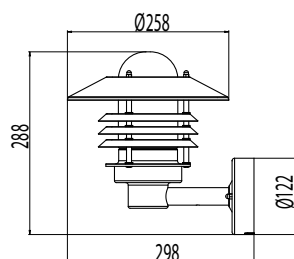

Snro	Tyyppi	Tuotenumero	Kanta	Malli	Väri	Kg
Pylväät Ø 50 mm, sopii AVG01 ja AVGP05				Korkeus m		
46 031 21	VP150050/V	VP150050/V 1.5M 50MM VA		1,5	valkoinen	2,5
46 031 24	VP150050/M	VP150050/M 1.5M 50MM MU		1,5	musta	2,5
46 030 04	VP150050/GH	VP150050/GH 1.5M 50MM GH		1,5	grafiitinharmaa	2,5
46 031 27	VP150050/AP	VP150050/AP 1.5M 50MM ANTPRONS		1,5	antiikkipronssi	2,5
46 031 09	VP225050/V	VP225050/V 2M 50MM VA		2,0	valkoinen	3,5
46 031 12	VP225050/M	VP225050/M 2M 50MM MU		2,0	musta	3,5
46 030 05	VP225050/GH	VP225050/GH 2M 50MM GH		2,0	grafiitinharmaa	3,5
46 031 15	VP225050/AP	VP225050/AP 2M 50MM ANTPRONS		2,0	antiikkipronssi	3,5
Muurijalat Ø 50 mm, sopii AVG01				Korkeus cm		
46 601 44	MJ-5V	MJ-5V 50.8 VA		13,5	valkoinen	0,4
46 601 42	MJ-5M	MJ-5M 50.8 MU		13,5	musta	0,4
46 030 01	MJ-5GH	MJ-5GH 50.8 GH		13,5	grafiitinharmaa	0,4
46 601 40	MJ-5AP	MJ-5AP 50.8 ANTPRONS		13,5	antiikkipronssi	0,4
46 601 06	MJ-5V/120	MJ-5V/120 50.8 VA 1200MM		120	valkoinen	2,2
46 601 05	MJ-5M/120	MJ-5M/120 50.8 MU 1200MM		120	musta	2,2
46 030 02	MJ-5GH/120	MJ-5GH/120 50.8 GH 1200MM		120	grafiitinharmaa	2,2
46 601 03	MJ-5AP/120	MJ-5AP/120 50.8 ANTPRONS1200MM		120	antiikkipronssi	2,2
Maatuet pylväisiin						
46 030 09	MT	MT MAATUKI 50MM		Terrafix Ø 50 mm pylväisiin		0,45

G = lasikupu, C = kirkas, O = opaali/matta. Teho ilmoitettu max. hehkulamppukuormana, suositellaan energiansäästö- tai ledilamppua

AVGP03

Irroitettavat keskityspalikat pylvään keskittämiseksi ja tiivistämiseksi maatuen suuaukkoon.