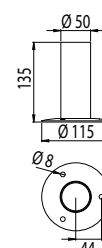

Snro	Tyyppi	Tuotenumero	Kanta	Malli	Väri	Kg
Pylväät Ø 50 mm, sopii AVG01 ja AVGP05				Korkeus m		
46 031 21	VP150050/V	VP150050/V 1.5M 50MM VA		1,5	valkoinen	2,5
46 031 24	VP150050/M	VP150050/M 1.5M 50MM MU		1,5	musta	2,5
46 030 04	VP150050/GH	VP150050/GH 1.5M 50MM GH		1,5	grafiitinharmaa	2,5
46 031 27	VP150050/AP	VP150050/AP 1.5M 50MM ANTPRONS		1,5	antiikkipronssi	2,5
46 031 09	VP225050/V	VP225050/V 2M 50MM VA		2,0	valkoinen	3,5
46 031 12	VP225050/M	VP225050/M 2M 50MM MU		2,0	musta	3,5
46 030 05	VP225050/GH	VP225050/GH 2M 50MM GH		2,0	grafiitinharmaa	3,5
46 031 15	VP225050/AP	VP225050/AP 2M 50MM ANTPRONS		2,0	antiikkipronssi	3,5
Muurijalat Ø 50 mm, sopii AVG01				Korkeus cm		
46 601 44	MJ-5V	MJ-5V 50.8 VA		13,5	valkoinen	0,4
46 601 42	MJ-5M	MJ-5M 50.8 MU		13,5	musta	0,4
46 030 01	MJ-5GH	MJ-5GH 50.8 GH		13,5	grafiitinharmaa	0,4
46 601 40	MJ-5AP	MJ-5AP 50.8 ANTPRONS		13,5	antiikkipronssi	0,4
46 601 06	MJ-5V/120	MJ-5V/120 50.8 VA 1200MM		120	valkoinen	2,2
46 601 05	MJ-5M/120	MJ-5M/120 50.8 MU 1200MM		120	musta	2,2
46 030 02	MJ-5GH/120	MJ-5GH/120 50.8 GH 1200MM		120	grafiitinharmaa	2,2
46 601 03	MJ-5AP/120	MJ-5AP/120 50.8 ANTPRONS1200MM		120	antiikkipronssi	2,2
Maatuet pylväisiin						
46 030 09	MT	MT MAATUKI 50MM		Terrafix Ø 50 mm pylväisiin		0,45

G = lasikupu, C = kirkas, O = opaali/matta. Teho ilmoitettu max. hehkulamppukuormana, suositellaan energiansäästö- tai ledilamppua

AVG01

AVGP03

AVGP07

AVGP05

MT

MJ-5

MT