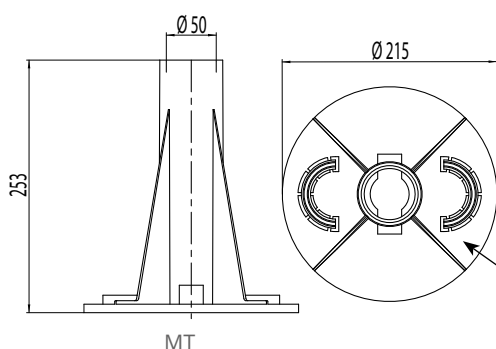

MT

Irroitettavat keskityspalikat pylvään keskittämiseksi ja tiivistämiseksi maatuen suuaukkoon.