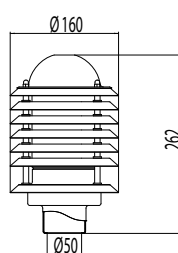

Snro	Tyyppi	Tuotenumero	Kanta	Malli	Väri	Kg
Pylväät Ø 50 mm, sopii AVG01 ja AVGP05				Korkeus m		
46 031 21	VP150050/V	VP150050/V 1.5M 50MM VA		1,5	valkoinen	2,5
46 031 24	VP150050/M	VP150050/M 1.5M 50MM MU		1,5	musta	2,5
46 030 04	VP150050/GH	VP150050/GH 1.5M 50MM GH		1,5	grafiitinharmaa	2,5
46 031 27	VP150050/AP	VP150050/AP 1.5M 50MM ANTPRONS		1,5	antiikkipronssi	2,5
46 031 09	VP225050/V	VP225050/V 2M 50MM VA		2,0	valkoinen	3,5
46 031 12	VP225050/M	VP225050/M 2M 50MM MU		2,0	musta	3,5
46 030 05	VP225050/GH	VP225050/GH 2M 50MM GH		2,0	grafiitinharmaa	3,5
46 031 15	VP225050/AP	VP225050/AP 2M 50MM ANTPRONS		2,0	antiikkipronssi	3,5
Muurijalat Ø 50 mm, sopii AVG01				Korkeus cm		
46 601 44	MJ-5V	MJ-5V 50.8 VA		13,5	valkoinen	0,4
46 601 42	MJ-5M	MJ-5M 50.8 MU		13,5	musta	0,4
46 030 01	MJ-5GH	MJ-5GH 50.8 GH		13,5	grafiitinharmaa	0,4
46 601 40	MJ-5AP	MJ-5AP 50.8 ANTPRONS		13,5	antiikkipronssi	0,4
46 601 06	MJ-5V/120	MJ-5V/120 50.8 VA 1200MM		120	valkoinen	2,2
46 601 05	MJ-5M/120	MJ-5M/120 50.8 MU 1200MM		120	musta	2,2
46 030 02	MJ-5GH/120	MJ-5GH/120 50.8 GH 1200MM		120	grafiitinharmaa	2,2
46 601 03	MJ-5AP/120	MJ-5AP/120 50.8 ANTPRONS1200MM		120	antiikkipronssi	2,2
Maatuet pylväisiin						
46 030 09	MT	MT MAATUKI 50MM		Terrafix Ø 50 mm pylväisiin		0,45

G = lasikupu, C = kirkas, O = opaali/matta. Teho ilmoitettu max. hehkulamppukuormana, suositellaan energiansäästö- tai ledilamppua

MT

Irroitettavat keskityspalikat pylvään keskittämiseksi ja tiivistämiseksi maatuen suuaukkoon.