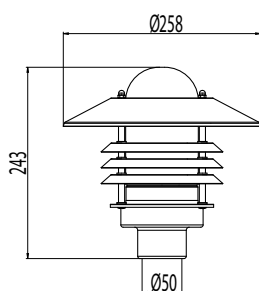

Snro	Tyyppi	Tuotenumero	Kanta	Malli	Väri	Kg
Pylväät Ø 50 mm, sopii AVG01 ja AVGP05				Korkeus m		
46 031 21	VP150050/V	VP150050/V 1.5M 50MM VA		1,5	valkoinen	2,5
46 031 24	VP150050/M	VP150050/M 1.5M 50MM MU		1,5	musta	2,5
46 030 04	VP150050/GH	VP150050/GH 1.5M 50MM GH		1,5	grafiitinharmaa	2,5
46 031 27	VP150050/AP	VP150050/AP 1.5M 50MM ANTPRONS		1,5	antiikkipronssi	2,5
46 031 09	VP225050/V	VP225050/V 2M 50MM VA		2,0	valkoinen	3,5
46 031 12	VP225050/M	VP225050/M 2M 50MM MU		2,0	musta	3,5
46 030 05	VP225050/GH	VP225050/GH 2M 50MM GH		2,0	grafiitinharmaa	3,5
46 031 15	VP225050/AP	VP225050/AP 2M 50MM ANTPRONS		2,0	antiikkipronssi	3,5
Muurijalat Ø 50 mm, sopii AVG01				Korkeus cm		
46 601 44	MJ-5V	MJ-5V 50.8 VA		13,5	valkoinen	0,4
46 601 42	MJ-5M	MJ-5M 50.8 MU		13,5	musta	0,4
46 030 01	MJ-5GH	MJ-5GH 50.8 GH		13,5	grafiitinharmaa	0,4
46 601 40	MJ-5AP	MJ-5AP 50.8 ANTPRONS		13,5	antiikkipronssi	0,4
46 601 06	MJ-5V/120	MJ-5V/120 50.8 VA 1200MM		120	valkoinen	2,2
46 601 05	MJ-5M/120	MJ-5M/120 50.8 MU 1200MM		120	musta	2,2
46 030 02	MJ-5GH/120	MJ-5GH/120 50.8 GH 1200MM		120	grafiitinharmaa	2,2
46 601 03	MJ-5AP/120	MJ-5AP/120 50.8 ANTPRONS1200MM		120	antiikkipronssi	2,2
Maatuet pylväisiin						
46 030 09	MT	MT MAATUKI 50MM		Terrafix Ø 50 mm pylväisiin		0,45

G = lasikupu, C = kirkas, O = opaali/matta. Teho ilmoitettu max. hehkulamppukuormana, suositellaan energiansäästö- tai ledilamppua

AVG01