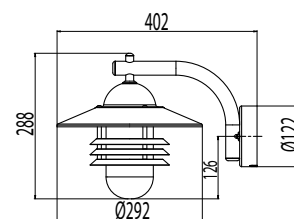

Snro	Tyyppi	Tuotenumero	Kanta	Malli	Väri	Kg
Pylväät Ø 50 mm, sopii AVG01 ja AVGP05				Korkeus m		
46 031 21	VP150050/V	VP150050/V 1.5M 50MM VA		1,5	valkoinen	2,5
46 031 24	VP150050/M	VP150050/M 1.5M 50MM MU		1,5	musta	2,5
46 030 04	VP150050/GH	VP150050/GH 1.5M 50MM GH		1,5	grafiitinharmaa	2,5
46 031 27	VP150050/AP	VP150050/AP 1.5M 50MM ANTPRONS		1,5	antiikkipronssi	2,5
46 031 09	VP225050/V	VP225050/V 2M 50MM VA		2,0	valkoinen	3,5
46 031 12	VP225050/M	VP225050/M 2M 50MM MU		2,0	musta	3,5
46 030 05	VP225050/GH	VP225050/GH 2M 50MM GH		2,0	grafiitinharmaa	3,5
46 031 15	VP225050/AP	VP225050/AP 2M 50MM ANTPRONS		2,0	antiikkipronssi	3,5
Muurijalat Ø 50 mm, sopii AVG01				Korkeus cm		
46 601 44	MJ-5V	MJ-5V 50.8 VA		13,5	valkoinen	0,4
46 601 42	MJ-5M	MJ-5M 50.8 MU		13,5	musta	0,4
46 030 01	MJ-5GH	MJ-5GH 50.8 GH		13,5	grafiitinharmaa	0,4
46 601 40	MJ-5AP	MJ-5AP 50.8 ANTPRONS		13,5	antiikkipronssi	0,4
46 601 06	MJ-5V/120	MJ-5V/120 50.8 VA 1200MM		120	valkoinen	2,2
46 601 05	MJ-5M/120	MJ-5M/120 50.8 MU 1200MM		120	musta	2,2
46 030 02	MJ-5GH/120	MJ-5GH/120 50.8 GH 1200MM		120	grafiitinharmaa	2,2
46 601 03	MJ-5AP/120	MJ-5AP/120 50.8 ANTPRONS1200MM		120	antiikkipronssi	2,2
Maatuet pylväisiin						
46 030 09	MT	MT MAATUKI 50MM		Terrafix Ø 50 mm pylväisiin		0,45

G = lasikupu, C = kirkas, O = opaali/matta. Teho ilmoitettu max. hehkulamppukuormana, suositellaan energiansäästö- tai ledilamppua

AVGP07

Irroitettavat keskityspalikat pylvään keskittämiseksi ja tiivistämiseksi maatuen suuaukkoon.