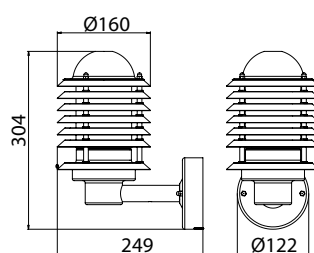

Snro	Tyyppi	Tuotenumero	Kanta	Malli	Väri	Kg
Pylväät Ø 50 mm, sopii AVG01 ja AVGP05				Korkeus m		
46 031 21	VP150050/V	VP150050/V 1.5M 50MM VA		1,5	valkoinen	2,5
46 031 24	VP150050/M	VP150050/M 1.5M 50MM MU		1,5	musta	2,5
46 030 04	VP150050/GH	VP150050/GH 1.5M 50MM GH		1,5	grafiitinharmaa	2,5
46 031 27	VP150050/AP	VP150050/AP 1.5M 50MM ANTPRONS		1,5	antiikkipronssi	2,5
46 031 09	VP225050/V	VP225050/V 2M 50MM VA		2,0	valkoinen	3,5
46 031 12	VP225050/M	VP225050/M 2M 50MM MU		2,0	musta	3,5
46 030 05	VP225050/GH	VP225050/GH 2M 50MM GH		2,0	grafiitinharmaa	3,5
46 031 15	VP225050/AP	VP225050/AP 2M 50MM ANTPRONS		2,0	antiikkipronssi	3,5
Muurijalat Ø 50 mm, sopii AVG01				Korkeus cm		
46 601 44	MJ-5V	MJ-5V 50.8 VA		13,5	valkoinen	0,4
46 601 42	MJ-5M	MJ-5M 50.8 MU		13,5	musta	0,4
46 030 01	MJ-5GH	MJ-5GH 50.8 GH		13,5	grafiitinharmaa	0,4
46 601 40	MJ-5AP	MJ-5AP 50.8 ANTPRONS		13,5	antiikkipronssi	0,4
46 601 06	MJ-5V/120	MJ-5V/120 50.8 VA 1200MM		120	valkoinen	2,2
46 601 05	MJ-5M/120	MJ-5M/120 50.8 MU 1200MM		120	musta	2,2
46 030 02	MJ-5GH/120	MJ-5GH/120 50.8 GH 1200MM		120	grafiitinharmaa	2,2
46 601 03	MJ-5AP/120	MJ-5AP/120 50.8 ANTPRONS1200MM		120	antiikkipronssi	2,2
Maatuet pylväisiin						
46 030 09	MT	MT MAATUKI 50MM		Terrafix Ø 50 mm pylväisiin		0,45

G = lasikupu, C = kirkas, O = opaali/matta. Teho ilmoitettu max. hehkulamppukuormana, suositellaan energiansäästö- tai ledilamppua

AVGP05

Irroitettavat keskityspalikat pylvään keskittämiseksi ja tiivistämiseksi maatuen suuaukkoon.