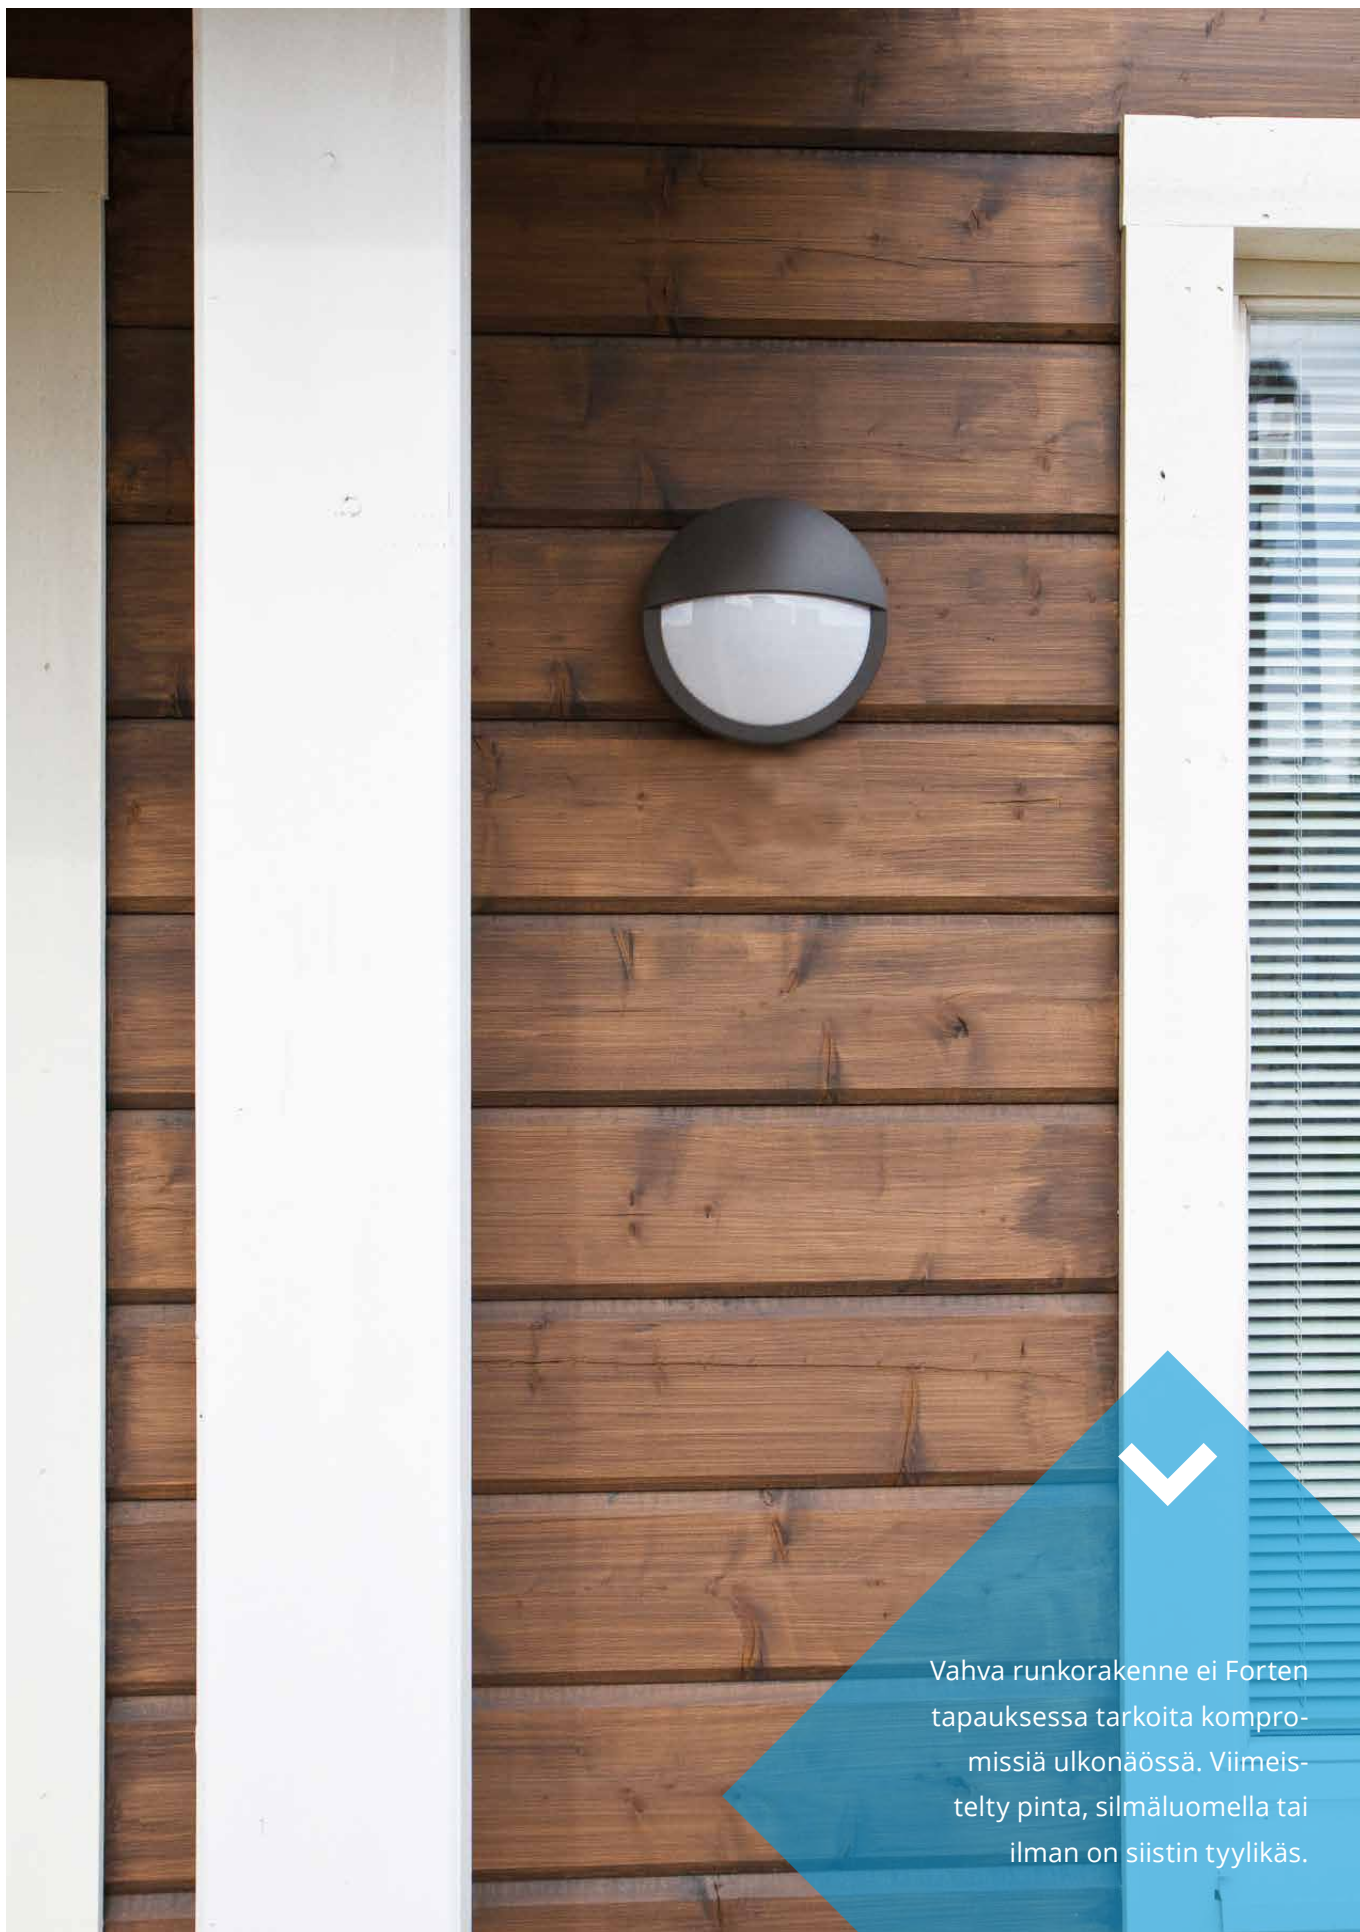

Forte

LED

Vahva ja tyylikäs LED-ulkovalaisin-
sarja asunto- ja julkitilakäyttöön.

FO265.14LGH

"Kova ja kestävä,
mutta kestää myös
katseita."

FO265.14LV

FO265.14GH

Rakenne

Forte S

Forte S luomella

Forte L

Forte L luomella

Vahva runkorakenne ei Forten tapauksessa tarkoita kompromissia ulkonäössä. Viimeistely pinta, silmäluomella tai ilman on siistin tyylikäs.