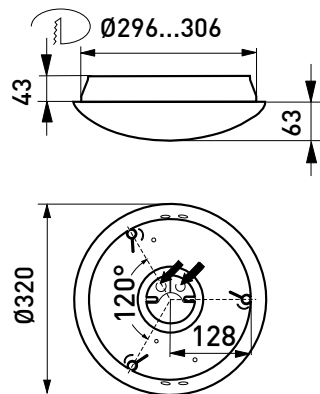

Dual
White

1 Valaisin,
2 Värilämpötilaa

”Edullinen, helppo ja nopea vaihtoehto, kun hinta on tärkein kriteeri!”

ECO320 + AVL46

ECO320 + AVL58

Rakenne

- › Kupu opaalipolykarbonaattia
- › Runko polykarbonaattia
- › Mallit:
 - 10W, valaisimen valovirta 1047 lm (3000 K), 1082 lm (4000 K),
 - 14W, valaisimen valovirta 1466 lm (3000 K), 1514 lm (4000 K),
 - 3000 K/4000 K, vaihdettavissa piirilevyn liittimestä, Ra >80, tehokerroin 0,75
- › Käyttöympäristön lämpötila - 20 °C - + 25 °C
- › LED-moduulin elinikä T_a=25 °C:
 - >100 000 h (L70)
 - 100 000 h (L80)
 - 50 000 h (L90)
- › Liitäntälaitteen elinikä T_a=25 °C:
 - 100 000 h (maks. 10 % kuolleisuus)

Ohjaustavat

- › ECO320 PIR-tyyppiset valaisimet ovat varustettu infrapunaliikeytunnistimella (PIR) jossa säädöt päälläoloajalle (1-30 min.), herkkyydelle sekä hämäräkytkintoiminnolle.

Asennus

- › Katto- ja seinäpintaan tai osittain uppoon
- › Upostussyvyys 43 mm, upostusaukko ø 306 mm, kuvun halkaisija ø 320 mm
- › Jousiliitinkytkentärima 3x2,5 mm² läpimenevään asennukseen, PIR-mallit 4/5x2,5 mm²
- › Liiketunnistimallit ks. tarkemmat tiedot web-tuoteluettelostamme PIR-mallit:
 - Kattoasennus max. 4 m korkeuteen
 - Seinäasennus 1,7-2,7 m korkeuteen
- Soveltuvat yksittäis- ja master-orja-asennuksiin Orjakuorma max 400VA, kuitenkin enintään 5 valaisinta samassa ohjausryhmässä. Orjavalaisimiksi soveltuvat kaikki Enston perusvalaisimet. Asentamisen helppouteen on kiinnitetty erityistä huomiota.
- › Patentoidulla keskiörenkaalla varustettu bajonettikiinnitys helpottaa valaisimen asentamista niin katto- kuin seinäasennuksissakin