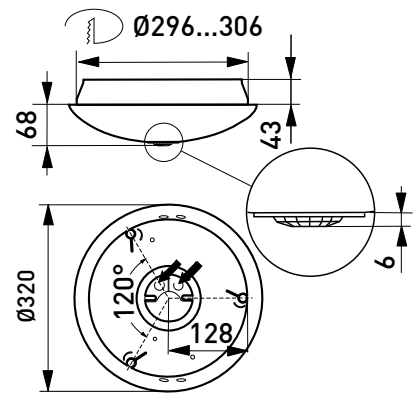

ECO320 PIR-tunnistinvalaisin

Snro	Tyyppi	Tuotenimi	Kanta	Kg	Valovirta	Lisätiedot
ECO320 LED valaisin elektronisella liitäntälaitteella						
41 173 25	ECO320.110L/DW	ECO320 IP44 10W 830/840	LED	1,3	1082 lm	
41 173 28	ECO320.114L/DW	ECO320 IP44 14W 830/840	LED	1,2	1514 lm	
ECO320 LED PIR tunnistinvalaisin elektronisella liitäntälaitteella						
41 173 23	ECO320.1104L/DW	ECO320 IP44 10W 830/840 PIR	LED	1,4	1082 lm	
41 173 26	ECO320.1144L/DW	ECO320 IP44 14W 830/840 PIR	LED	1,2	1514 lm