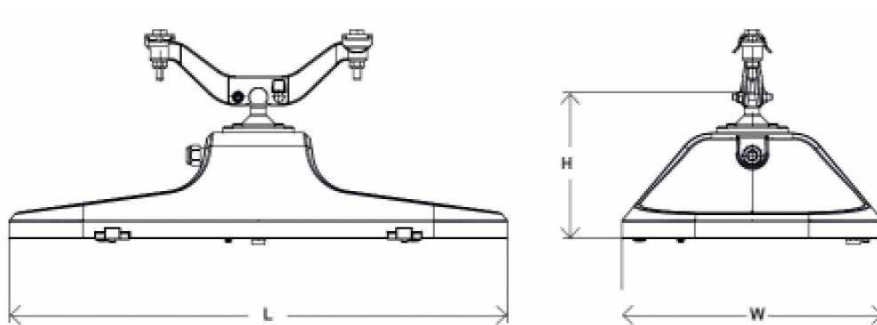

Snro	Tyyppi	Tuotenimi	Kanta	Kg	Pituus (L)	Leveys (W)	Korkeus (H)	Valovirta
Dexo								
45 343 28	DEXO01-000650-D89D-0L	DEXO 48LED 5102 55W 6700LM 740 CL2	LED	12,0	672	352	196	6700 lm
45 343 29	DEXO01-000651-D89D-0L	DEXO 48LED 5103 55W 6700LM 740 CL2	LED	12,0	672	352	196	6700 lm
45 343 30	DEXO01-000652-D89D-0L	DEXO 64LED 5102 72W 9000LM 740 CL2	LED	12,0	672	352	196	9000 lm
45 343 31	DEXO01-000653-D89D-0L	DEXO 64LED 5103 72W 9000LM 740 CL2	LED	12,0	672	352	196	9000 lm
45 343 32	DEXO01-000654-D880-0L	DEXO 64LED 5102 99W 11800LM 740 CL2	LED	12,0	672	352	196	11800 lm
45 343 33	DEXO01-000655-D880-0L	DEXO 64LED 5103 99W 11800LM 740 CL2	LED	12,0	672	352	196	11800 lm

Valaisimen valovirta-arvot ja ottotehot ovat nimellisarvoja ja ne voivat vaihdella optiikasta, kuvusta ja lämpötilasta riippuen. Arvot ovat ilmoitettu kansainvälisissä standardeissa (IEC 62717) mainittujen toleranssien mukaan.