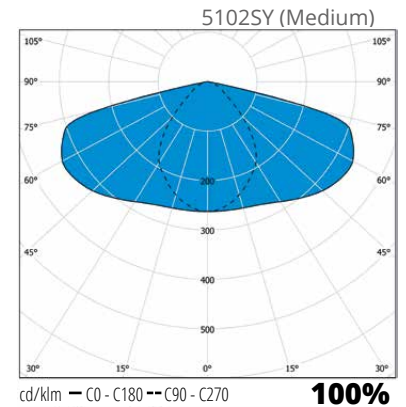

Snro	Tyyppi	Tuotenimi	Kanta	Kg	Pituus (L)	Leveys (W)	Korkeus (H)	Valovirta
Dexo								
45 343 28	DEXO01-000650-D89D-0L	DEXO 48LED 5102 55W 6700LM 740 CL2	LED	12,0	672	352	196	6700 lm
45 343 29	DEXO01-000651-D89D-0L	DEXO 48LED 5103 55W 6700LM 740 CL2	LED	12,0	672	352	196	6700 lm
45 343 30	DEXO01-000652-D89D-0L	DEXO 64LED 5102 72W 9000LM 740 CL2	LED	12,0	672	352	196	9000 lm
45 343 31	DEXO01-000653-D89D-0L	DEXO 64LED 5103 72W 9000LM 740 CL2	LED	12,0	672	352	196	9000 lm
45 343 32	DEXO01-000654-D880-0L	DEXO 64LED 5102 99W 11800LM 740 CL2	LED	12,0	672	352	196	11800 lm
45 343 33	DEXO01-000655-D880-0L	DEXO 64LED 5103 99W 11800LM 740 CL2	LED	12,0	672	352	196	11800 lm

Valaisimen valovirta-arvot ja ottotehot ovat nimellisarvoja ja ne voivat vaihdella optiikasta, kuvusta ja lämpötilasta riippuen. Arvot ovat ilmoitettu kansainvälisissä standardeissa (IEC 62717) mainittujen toleranssien mukaan.