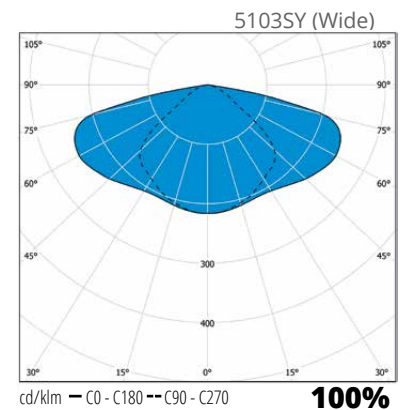

Snro	Tyyppi	Tuotenimi	Kanta	Kg	Pituus (L)	Leveys (W)	Korkeus (H)	Valovirta
Dexo								
45 343 28	DEXO01-000650-D89D-0L	DEXO 48LED 5102 55W 6700LM 740 CL2	LED	12,0	672	352	196	6700 lm
45 343 29	DEXO01-000651-D89D-0L	DEXO 48LED 5103 55W 6700LM 740 CL2	LED	12,0	672	352	196	6700 lm
45 343 30	DEXO01-000652-D89D-0L	DEXO 64LED 5102 72W 9000LM 740 CL2	LED	12,0	672	352	196	9000 lm
45 343 31	DEXO01-000653-D89D-0L	DEXO 64LED 5103 72W 9000LM 740 CL2	LED	12,0	672	352	196	9000 lm
45 343 32	DEXO01-000654-D880-0L	DEXO 64LED 5102 99W 11800LM 740 CL2	LED	12,0	672	352	196	11800 lm
45 343 33	DEXO01-000655-D880-0L	DEXO 64LED 5103 99W 11800LM 740 CL2	LED	12,0	672	352	196	11800 lm

Valaisimen valovirta-arvot ja ottotehot ovat nimellisarvoja ja ne voivat vaihdella optiikasta, kuvusta ja lämpötilasta riippuen. Arvot ovat ilmoitettu kansainvälisissä standardeissa (IEC 62717) mainittujen toleranssien mukaan.