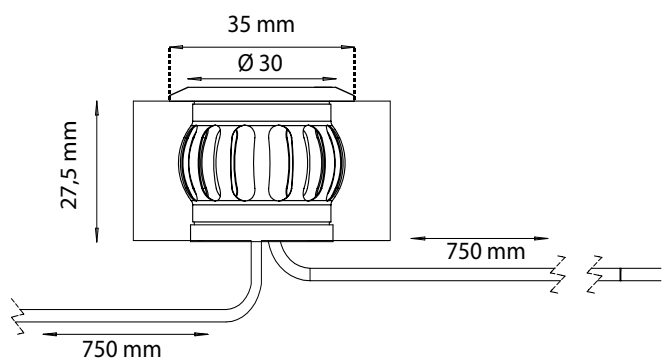

Rakenne

- Valaisimen runko alumiinia. Linssi muovia.
- Väri anodisoitu alumiini
- Pistotulppamuuntaja 4 m johdolla
- Valaisimessa 2x0,75 m johto

Asennus

- Asennusaukko 30 mm
- Upotussyvyys 27,5 mm
- Valaisimien maksimietäisyys toisistaan 1,5 m
- Kytetään pistorasiaan pistotulppamuuntajalla
- Ensimmäisen valaisimen maksimi etäisyys pistorasiasta 4 m
- Viimeisen valaisimen etäisyys muuntajasta max. 20 m
- Valaisin on sijoitettava siten, ettei sen yli kävellä tai ajeta ajoneuvoilla

EUDL6SET-valosarja

- Asennusvalmis pakkaus sisältää: 6 valaisinta + välijohtot
- 12V muuntajan pistotulpalla IP44
- 4 m johdon muuntajalta valaisimille

EUDL1-lisävalaisin

- Lisävalaisin EUDL6SET-sarjaan
- Lisävalaisimia voidaan yhdistää sarjaan max. 4 kpl
- Viimeisen valaisimen etäisyys muuntajasta max. 20 m

Snro	Tyyppi	Tuotenimi	Kanta	Teho	Valovirta	Pituus	Leveys	Korkeus
Deck LED Set								
41 035 55	EUDL6SET	EUDL6SET IP44 LED 4W/830	LED	4W	6x10 lm	35	35	27,5
41 035 56	EUDL1	EUDL1 IP44 LED 0,7W/830	LED	0,7W	10 lm	35	35	27,5