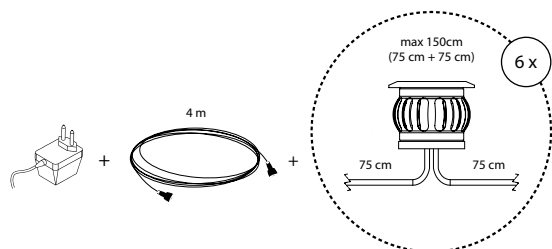

Rakenne

- Valaisimen runko alumiinia. Linssi muovia.
- Väri anodisoitu alumiini
- Pistotulppamuuntaja 4 m johdolla
- Valaisimessa 2x0,75 m johto

Asennus

- Asennusaukko 30 mm
- Upotussyvyys 27,5 mm
- Valaisimien maksimietäisyys toisistaan 1,5 m
- Kytetään pistorasiaan pistotulppamuuntajalla
- Ensimmäisen valaisimen maksimi etäisyys pistorasiasta 4 m
- Viimeisen valaisimen etäisyys muuntajasta max. 20 m
- Valaisin on sijoitettava siten, ettei sen yli kävellä tai ajeta ajoneuvoilla

EUDL6SET-valosarja

- Asennusvalmis pakkaus sisältää: 6 valaisinta + välijohtot
- 12V muuntajan pistotulpalla IP44
- 4 m johdon muuntajalta valaisimille

EUDL1-lisävalaisin

- Lisävalaisin EUDL6SET-sarjaan
- Lisävalaisimia voidaan yhdistää sarjaan max. 4 kpl
- Viimeisen valaisimen etäisyys muuntajasta max. 20 m

Snro	Tyyppi	Tuotenimi	Kanta	Teho	Valovirta	Pituus	Leveys	Korkeus
Deck LED Set								
41 035 55	EUDL6SET	EUDL6SET IP44 LED 4W/830	LED	4W	6x10 lm	35	35	27,5
41 035 56	EUDL1	EUDL1 IP44 LED 0,7W/830	LED	0,7W	10 lm	35	35	27,5