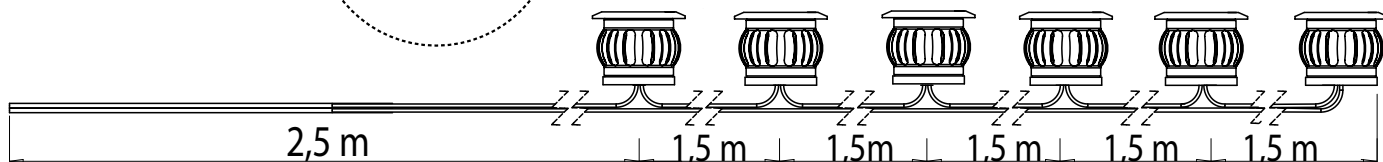

Rakenne

- Valaisimen runko alumiinia. Linssi muovia.
- Väri anodisoitu alumiini
- Pistotulppamuuntaja 4 m johdolla
- Valaisimessa 2x0,75 m johto

Asennus

- Asennusaukko 30 mm
- Upotussyvyys 27,5 mm
- Valaisimien maksimietäisyys toisistaan 1,5 m
- Kytetään pistorasiaan pistotulppamuuntajalla
- Ensimmäisen valaisimen maksimi etäisyys pistorasiasta 4 m
- Viimeisen valaisimen etäisyys muuntajasta max. 20 m
- Valaisin on sijoitettava siten, ettei sen yli kävellä tai ajeta ajoneuvoilla

EUDL6SET-valosarja

- Asennusvalmis pakkaus sisältää: 6 valaisinta + välijohtot
- 12V muuntajan pistotulpalla IP44
- 4 m johdon muuntajalta valaisimille

EUDL1-lisävalaisin

- Lisävalaisin EUDL6SET-sarjaan
- Lisävalaisimia voidaan yhdistää sarjaan max. 4 kpl
- Viimeisen valaisimen etäisyys muuntajasta max. 20 m

Snro	Tyyppi	Tuotenimi	Kanta	Teho	Valovirta	Pituus	Leveys	Korkeus
Deck LED Set								
41 035 55	EUDL6SET	EUDL6SET IP44 LED 4W/830	LED	4W	6x10 lm	35	35	27,5
41 035 56	EUDL1	EUDL1 IP44 LED 0,7W/830	LED	0,7W	10 lm	35	35	27,5