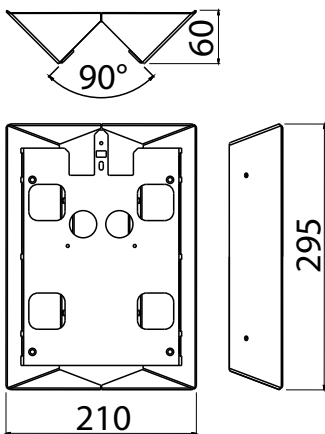

Asennus

- › Seinäpintaan
- › Jousiliitinkytentärimä 3x2,5 mm² läpimenevään asennukseen
- › Ulkokulmaan AVL820-kiinnikkeellä

Mahdollisuus muuttaa tehoa ja valovirtaa samassa valaisimessa.

Snr	Tyyppi	Tuotenimi	Kanta	Kg	Valovirta	Lisätiedot
AVR8 LED						
45 170 07	AVR8.114L	AVR8 IP44 LED 9W/840 PCO VA	LED	2,4	790 lm/1080 lm/1450 lm	valkoinen
45 170 08	AVR8.114LA	AVR8 IP44 LED 9W/840 PCO MH	LED	2,4	790 lm/1080 lm/1450 lm	mustanharmaa (RAL7021)
45 170 10	AVR8.114LAL	AVR8 IP44 LED 9W/840 PCO AL	LED	2,4	790 lm/1080 lm/1450 lm	alumiini
45 170 32	AVR8.114L/3K	AVR8 IP44 LED 9W/830 PCO VA	LED	2,4	770 lm/1050 lm/1410 lm	valkoinen
45 170 34	AVR8.114LA/3K	AVR8 IP44 LED 9W/830 PCO MH	LED	2,4	770 lm/1050 lm/1410 lm	mustanharmaa (RAL7021)
45 170 35	AVR8.114LAL/3K	AVR8 IP44 LED 9W/830 PCO AL	LED	2,4	770 lm/1050 lm/1410 lm	alumiini
AVR8 valaisin E27-kannalla						
45 170 01	AVR8	AVR8 IP44 TC-TSE/E27 PCO VA	E27	2,0		valkoinen
45 170 02	AVR8.A	AVR8 IP44 TC-TSE/E27 PCO MH	E27	2,0		mustanharmaa (RAL7021)
45 170 04	AVR8.AL	AVR8 IP44 TC-TSE/E27 PCO AL	E27	2,0		alumiini
AVR8 tarvikkeet						
45 170 17	AVL8	Numerokylltti AVR8 valaisimelle		0,2		valkoinen
45 170 31	AVL8.A	Numerokylltti AVR8 valaisimelle, grafiitti		0,2		grafiitti
45 170 38	AVL8.AL	Numerokylltti AVR8 valaisimelle, alumiini		0,2		alumiini
45 170 40	AVL820	Kulmakiinnike AVR8 valkoinen		1,4		valkoinen
45 170 26	AVL820.A	Kulmakiinnike AVR8 grafiitti		1,4		grafiitti
45 170 19	AVV8	Kupu AVR8 valaisimelle		0,2		valkoinen

AVL8

AVL820

AVR8 valaisin

AVL8 numerokyltti

AVL820 kulmakiinnike

Kaunis ja klassinen ulko-
muoto sopii sisäänkäynteihin ja julkisivuihin uusissa ja vanhoissakin kohteissa.