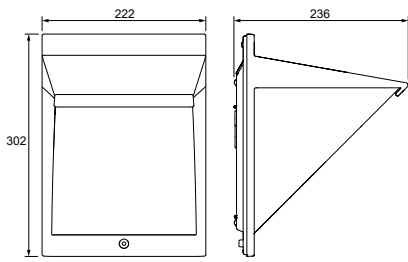

AVR8 valaisin