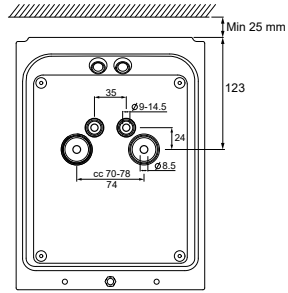

AVR8 valaisin