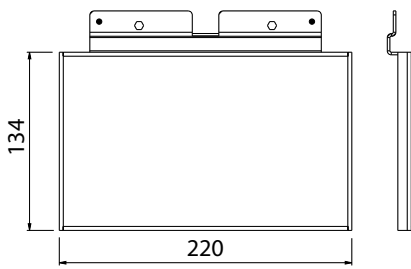

AVL8 numerokyltti