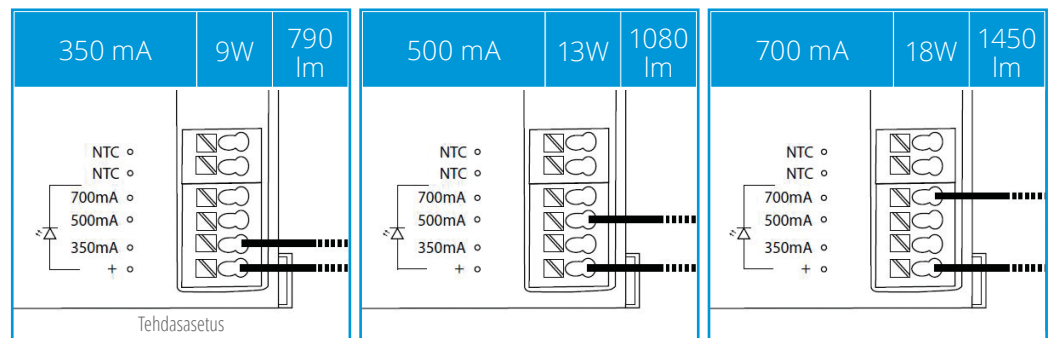

Mahdollisuus muuttaa tehoa ja valovirtaa samassa valaisimessa.

Snr	Tyyppi	Tuotenimi	Kanta	Kg	Valovirta	Lisätiedot
AVR8 LED						
45 170 07	AVR8.114L	AVR8 IP44 LED 9W/840 PCO VA	LED	2,4	790 lm/1080 lm/1450 lm	valkoinen
45 170 08	AVR8.114LA	AVR8 IP44 LED 9W/840 PCO MH	LED	2,4	790 lm/1080 lm/1450 lm	mustanharmaa (RAL7021)
45 170 10	AVR8.114LAL	AVR8 IP44 LED 9W/840 PCO AL	LED	2,4	790 lm/1080 lm/1450 lm	alumiini
45 170 32	AVR8.114L/3K	AVR8 IP44 LED 9W/830 PCO VA	LED	2,4	770 lm/1050 lm/1410 lm	valkoinen
45 170 34	AVR8.114LA/3K	AVR8 IP44 LED 9W/830 PCO MH	LED	2,4	770 lm/1050 lm/1410 lm	mustanharmaa (RAL7021)
45 170 35	AVR8.114LAL/3K	AVR8 IP44 LED 9W/830 PCO AL	LED	2,4	770 lm/1050 lm/1410 lm	alumiini
AVR8 valaisin E27-kannalla						
45 170 01	AVR8	AVR8 IP44 TC-TSE/E27 PCO VA	E27	2,0		valkoinen
45 170 02	AVR8.A	AVR8 IP44 TC-TSE/E27 PCO MH	E27	2,0		mustanharmaa (RAL7021)
45 170 04	AVR8.AL	AVR8 IP44 TC-TSE/E27 PCO AL	E27	2,0		alumiini
AVR8 tarvikkeet						
45 170 17	AVL8	Numerokylltti AVR8 valaisimelle		0,2		valkoinen
45 170 31	AVL8.A	Numerokylltti AVR8 valaisimelle, grafiitti		0,2		grafiitti
45 170 38	AVL8.AL	Numerokylltti AVR8 valaisimelle, alumiini		0,2		alumiini
45 170 40	AVL820	Kulmakiinnike AVR8 valkoinen		1,4		valkoinen
45 170 26	AVL820.A	Kulmakiinnike AVR8 grafiitti		1,4		grafiitti
45 170 19	AVV8	Kupu AVR8 valaisimelle		0,2		valkoinen