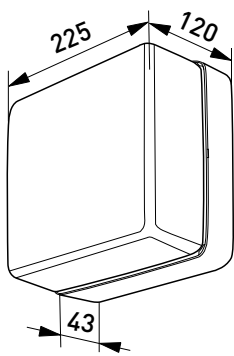

Asennus

- › Asennus katto- tai seinäpintaan
- › Lumisuojaus tilattava erikseen
- › Ruuviliitinkytkentärima 4x2,5 mm² läpimenevään asennukseen

Snro	Tyyppi	Tuotenimi	Kanta	Kg	Valovirta
AVR70 E27					
41 170 69	AVR70	AVR70 1x60W A60/E27 230V	E27	0,8	
AVR70 LED					
41 170 32	AVR70.19L	IP44 LED 8W/840 E PC O	LED	1,0	800 lm
AVR71 E27					
41 170 72	AVR71	AVR71 1x60W A60/E27 230V	E27	0,9	
AVR71 LED					
41 170 50	AVR71.19L	IP44 LED 8W/840 E PC O	LED	1,1	870 lm
41 035 89	AVR71.19L/3K	AVR71 IP44 LED 8W/830 E PC O	LED	1,1	804 lm
AVR72 LED					
41 170 59	AVR72.19L	IP44 LED 8W/840 E PC O	LED	1,0	800 lm
41 035 90	AVR72.19L/3K	AVR72 IP44 LED 8W/830 E PC O	LED	1,1	740 lm
AVR70 tarvikkeet ja varaosat					
41 179 38	AVV70	Varakupu AVR70 valaisimille, opaali			
41 171 05	AVL30	AVR70, lumisuoja, valkoinen			
AVR71 tarvikkeet ja varaosat					
41 171 11	AVL68	AVR71, lumisuoja, valkoinen			
41 171 14	AVL68.1	AVR71, lumisuoja, musta			
41 179 41	AVV71	Varakupu AVR71 valaisimille, opaali			
AVR72 tarvikkeet ja varaosat					
41 179 42	AVV72	Varakupu AVR72 valaisimille, opaali			