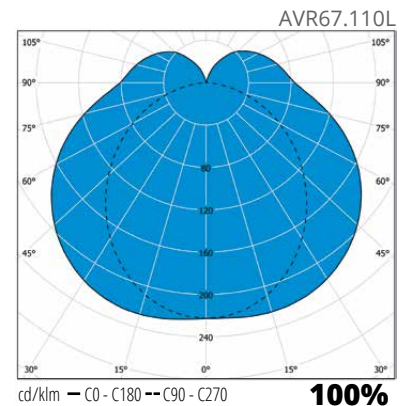

Snro	Tyyppi	Tuotenimi	Kanta	Kg	Pituus	Valovirta	Lisätiedot
Jono LED opaalikuvulla							
42 903 20	AVR67.110L	AVR67 IP44 LED10W/840 E	LED	0,8	600	950 lm	
42 903 22	AVR67.110L/3K	AVR67 IP44 LED10W/830 E	LED	0,8	600	895 lm	
42 903 25	AVR67.115L	AVR67 IP44 LED15W/840 E	LED	1,2	900	1425 lm	
42 903 26	AVR67.115L/3K	AVR67 IP44 LED15W/830 E	LED	1,2	900	1342 lm	
42 903 29	AVR67.120L	AVR67 IP44 LED20W/840 E	LED	1,6	1200	1900 lm	
42 903 35	AVR67.120L/3K	AVR67 IP44 LED20W/830 E	LED	1,6	1200	1790 lm	
Jono LED opaalikuvulla, DALI							
42 903 23	AVR67.115DDL	AVR67 IP44 LED15W/840 DALI	LED	1,2	900	1425 lm	
42 903 28	AVR67.115DDL/3K	AVR67 IP44 LED15W/830 DALI	LED	1,2	900	1342 lm	
42 903 43	AVR67.120DDL	AVR67 IP44 LED20W/840 DALI	LED	1,6	1200	1900 lm	
42 903 49	AVR67.120DDL/3K	AVR67 IP44 LED20W/830 DALI	LED	1,6	1200	1790 lm	
Jono tarvikkeet							
42 175 56	AVL601	AVR66 JONO valaisimille					
42 175 59	AVL605	AVR66 JONO valaisimille					
42 174 53	AVL608	90° kiinnikepari AVR66 valaisimille