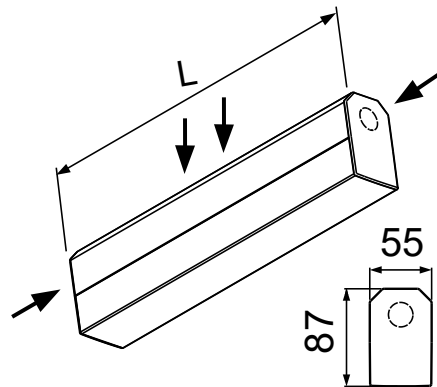

Snro	Tyyppi	Tuotenimi	Kanta	Kg	Pituus	Valovirta	Lisätiedot
Jono LED opaalikuvulla							
42 903 20	AVR67.110L	AVR67 IP44 LED10W/840 E	LED	0,8	600	950 lm	
42 903 22	AVR67.110L/3K	AVR67 IP44 LED10W/830 E	LED	0,8	600	895 lm	
42 903 25	AVR67.115L	AVR67 IP44 LED15W/840 E	LED	1,2	900	1425 lm	
42 903 26	AVR67.115L/3K	AVR67 IP44 LED15W/830 E	LED	1,2	900	1342 lm	
42 903 29	AVR67.120L	AVR67 IP44 LED20W/840 E	LED	1,6	1200	1900 lm	
42 903 35	AVR67.120L/3K	AVR67 IP44 LED20W/830 E	LED	1,6	1200	1790 lm	
Jono LED opaalikuvulla, DALI							
42 903 23	AVR67.115DDL	AVR67 IP44 LED15W/840 DALI	LED	1,2	900	1425 lm	
42 903 28	AVR67.115DDL/3K	AVR67 IP44 LED15W/830 DALI	LED	1,2	900	1342 lm	
42 903 43	AVR67.120DDL	AVR67 IP44 LED20W/840 DALI	LED	1,6	1200	1900 lm	
42 903 49	AVR67.120DDL/3K	AVR67 IP44 LED20W/830 DALI	LED	1,6	1200	1790 lm	
Jono tarvikkeet							
42 175 56	AVL601	AVR66 JONO valaisimille					
42 175 59	AVL605	AVR66 JONO valaisimille					
42 174 53	AVL608	90° kiinnikepari AVR66 valaisimille