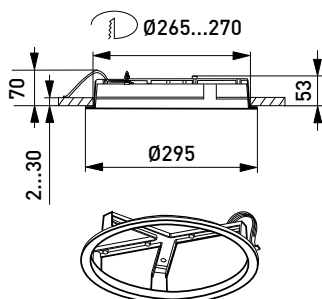

AVL21 upotuskehys