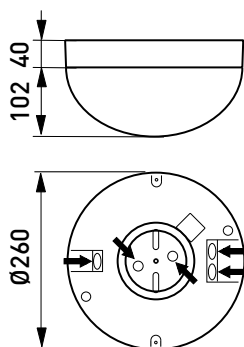

Rakenne

- › Kupu ja runko polykarbonaattia
- › Valonlähteet värisävy 830 sisältävät valaisin-toimitukseen pienloistelampumalleissa
- › LED-mallit:
  10W, valaisimen valovirta 850 lm
- › LED-moduulin elinikä $T_a=25\text{ °C}$:
  >100 000 h (L70)
  100 000 h (L80)
  71 000 h (L90)
- › Liitäntälaitteen elinikä $T_a=25\text{ °C}$:
  100 000 h (maks. 10 % kuolleisuus)

Ohjaustavat

- › AVR4 RADAR-tyyppiset valaisimet ovat varustettu korkeataajuustekniikkaan perustuvalla liiketunnistimella (tutka), jossa säädöt päälläoloajalle (5 s -30 min), herkkyydelle sekä hämäräkytkin-toiminnolle.

Asennus

- › Katto- tai seinäpintaan tai osittain uppoon
- › Upotuskehys AVL21 tilattava erikseen
- › Upotussyvyys 40 mm, upotusaukko $\varnothing$ 270 mm, kuvun halkaisija $\varnothing$ 295 mm
- › Jousiliitinkytkentäräma 2x2,5 mm² läpimenevään asennukseen, RADAR-mallit 3x2,5 mm²
- › Liiketunnistinmallit ks. tarkemmat tiedot web-tuoteluettelostamme
  RADAR-mallit:
  Kattoasennus max. 3,5 m korkeuteen
  Seinäasennus 1,7-2,7 m korkeuteen
  Soveltuvat yksittäis- ja master-orja-asennuksiin Orjakuorma max 400VA, kuitenkin enintään 5 valaisinta samassa ohjausryhmässä
  Orjavalaisimiksi soveltuvat kaikki Enston perusvalaisimet

AVR4

Snro	Tyyppi	Tuotenimi	Kanta	Kg	Valovirta	Lisätiedot
AVR4 LED valaisin						
42 903 40	AVR4.110L	AVR4 IP44 LED10W/840 PCO	LED	0,7	850 lm	
42 903 41	AVR4.110L/3K	AVR4 IP44 LED10W/830 PCO	LED	0,7	850 lm	
AVR4 LED tutkatunnistinvalaisin						
42 903 38	AVR4.1109L	AVR4 IP44 LED10W/840 PCO RAD	LED	0,75	850 lm	
42 903 39	AVR4.1109L/3K	AVR4 IP44 LED10W/830 PCO RAD	LED	0,75	850 lm	
AVR4 valaisimet E27-kannalla						
41 170 00	AVR4	1x60W A60/E27 230V	E27	0,8		
AVR4 upotuskehukset polykarbonaattia						
41 173 69	AVL21					valkoinen
AVR4 koristerengaat polykarbonaattia						
41 170 09	AVL28					valkoinen