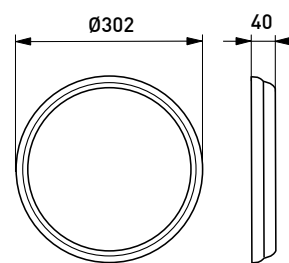

AVL28 koristerengas

Snro	Tyyppi	Tuotenimi	Kanta	Kg	Valovirta	Lisätiedot
AVR4 LED valaisin						
42 903 40	AVR4.110L	AVR4 IP44 LED10W/840 PCO	LED	0,7	850 lm	
42 903 41	AVR4.110L/3K	AVR4 IP44 LED10W/830 PCO	LED	0,7	850 lm	
AVR4 LED tutkatunnistinvalaisin						
42 903 38	AVR4.1109L	AVR4 IP44 LED10W/840 PCO RAD	LED	0,75	850 lm	
42 903 39	AVR4.1109L/3K	AVR4 IP44 LED10W/830 PCO RAD	LED	0,75	850 lm	
AVR4 valaisimet E27-kannalla						
41 170 00	AVR4	1x60W A60/E27 230V	E27	0,8		
AVR4 upotuskehukset polykarbonaattia						
41 173 69	AVL21					valkoinen
AVR4 koristerengaat polykarbonaattia						
41 170 09	AVL28					valkoinen