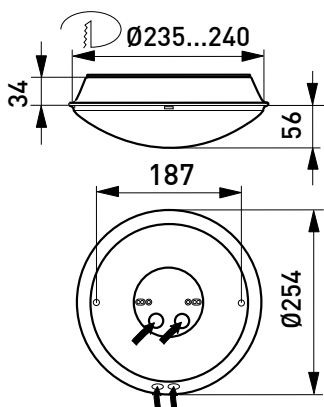

Snro	Tyyppi	Tuotenimi	Kanta	Kg	Valovirta	Lisätiedot
AVR254 koristerengas polykarbonaattia						
41 176 79	AVL57					valkoinen
AVR254 koristerengas pulverimaalattua alumiinia						
41 175 90	AVL40					valkoinen
AVR254 häikäisysojarengas sinkittyä, pulverimaalattua terästä						
41 175 94	AVL41					valkoinen
AVR254 peiterengas polykarbonaattia						
41 175 99	AVL42					valkoinen
AVR254 tarvikkeet						
41 175 98	AVL39	Uppokiinnikesanka AVR254				
41 179 26	AVV254	Varakupu AVR254				
41 179 27	AVV254.1	Varakupu AVR254 PIR				

AVR254-valaisimet