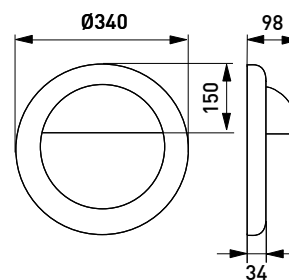

## Asennus

- › Katto- ja seinäpintaan tai osittain uppoon
  - › Uppoasennuskiinnike AVL39 sisältyy pakkaukseen
  - › Uputussyvyys 34 mm, upotusaukko ø 240 mm, kuvun halkaisija ø 254 mm
  - › Jousiliitinkytkentäräma 3x2,5 mm<sup>2</sup> läpimenevään asennukseen, PIR-/RAD-mallit 4x2,5 mm<sup>2</sup>
  - › Liiketunnistimallit ks. tarkemmat tiedot web-tuoteluettelostamme
- PIR-mallit:  
Kattoasennus max. 4 m korkeuteen  
Seinäasennus 1,7-2,7 m korkeuteen
- RADAR-mallit:  
Kattoasennus max. 3,5 m korkeuteen  
Seinäasennus 1,7-2,7 m korkeuteen
- Soveltuvat yksittäis- ja master-orja-asennuksiin Orjakuorma max 400VA, kuitenkin enintään 5 valaisinta samassa ohjausryhmässä Orjavalaisimiksi soveltuvat kaikki Enston perusvalaisimet

AVR254-valaisimet

AVR254 PIR-tunnistinvalaisimet

AVR254 Ø235...240

Asennuskuva

AVL57 koristerengas

AVL40 koristerengas

AVL41 häikäisysojarengas

AVL42 peiterengas