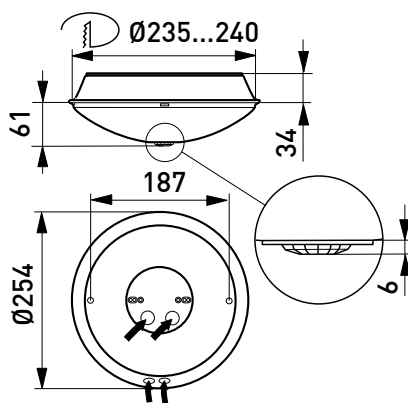

AVR254 PIR-tunnistinvalaisimet