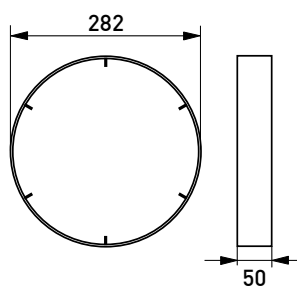

AVR254-valaisimet

AVR254 PIR-tunnistinvalaisimet

AVR254 Ø235...240

Asennuskuva

AVL57 koristerengas

AVL40 koristerengas

AVL41 häikäisysojarengas

AVL42 peiterengas