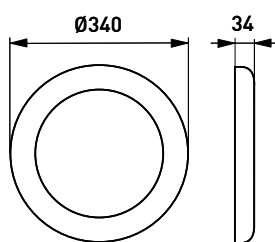

## Asennus

- › Katto- ja seinäpintaan tai osittain uppoon
  - › Uppoasennuskiinnike AVL39 sisältyy pakkaukseen
  - › Uputussyvyys 34 mm, upotusaukko ø 240 mm, kuvun halkaisija ø 254 mm
  - › Jousiliitinkytkentäräma 3x2,5 mm<sup>2</sup> läpimenevään asennukseen, PIR-/RAD-mallit 4x2,5 mm<sup>2</sup>
  - › Liiketunnistimallit ks. tarkemmat tiedot web-tuoteluettelostamme
- PIR-mallit:  
Kattoasennus max. 4 m korkeuteen  
Seinäasennus 1,7-2,7 m korkeuteen
- RADAR-mallit:  
Kattoasennus max. 3,5 m korkeuteen  
Seinäasennus 1,7-2,7 m korkeuteen
- Soveltuvat yksittäis- ja master-orja-asennuksiin Orjakuorma max 400VA, kuitenkin enintään 5 valaisinta samassa ohjausryhmässä Orjavalaisimiksi soveltuvat kaikki Enston perusvalaisimet

AVR254-valaisimet

AVR254 PIR-tunnistinvalaisimet

AVR254 Ø235...240

Asennuskuva

AVL57 koristerengas

AVL40 koristerengas

AVL41 häikäisysojarengas

AVL42 peiterengas