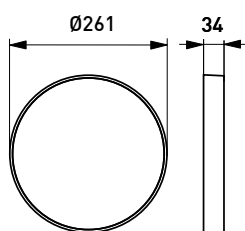

## Asennus

- › Katto- ja seinäpintaan tai osittain uppoon
  - › Uppoasennuskiinnike AVL39 sisältyy pakkaukseen
  - › Uputussyvyys 34 mm, upotusaukko ø 240 mm, kuvun halkaisija ø 254 mm
  - › Jousiliitinkytkentäräma 3x2,5 mm<sup>2</sup> läpimenevään asennukseen, PIR-/RAD-mallit 4x2,5 mm<sup>2</sup>
  - › Liiketunnistimallit ks. tarkemmat tiedot web-tuoteluettelostamme
- PIR-mallit:  
Kattoasennus max. 4 m korkeuteen  
Seinäasennus 1,7-2,7 m korkeuteen
- RADAR-mallit:  
Kattoasennus max. 3,5 m korkeuteen  
Seinäasennus 1,7-2,7 m korkeuteen
- Soveltuvat yksittäis- ja master-orja-asennuksiin Orjakuorma max 400VA, kuitenkin enintään 5 valaisinta samassa ohjausryhmässä Orjavalaisimiksi soveltuvat kaikki Enston perusvalaisimet

AVR254-valaisimet

AVR254 PIR-tunnistinvalaisimet

AVR254 Ø235...240

Asennuskuva

AVL57 koristerengas

AVL40 koristerengas

AVL41 häikäisysojarengas

AVL42 peiterengas