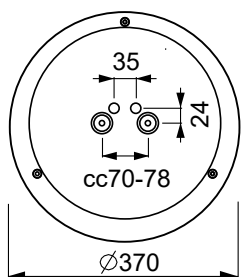

Snro	Tyyppi	Tuotenimi	Kanta	Kg	Valovirta
AVD370 LED perusvalaisimet lasikuvulla DALI-ohjaus					
41 172 57	AVD370.114DDL	AVD370 IP21/44 LED14W/840DALIG	LED	1,7	1366 lm
41 172 89	AVD370.114DDL/3K	AVD370 IP21/44 LED14W/830DALIG	LED	1,7	1322 lm
41 595 19	AVD370.118DDL	AVD370 IP21/44 LED 18W/840 DALI GFR	LED	1,7	1705 lm
41 595 29	AVD370.118DDL/3K	AVD370 IP21/44 LED 18W/830 DALI GFR	LED	1,7	1651 lm
AVD370 LED perustunnistinvalaisimet					
41 172 44	AVD370.1144L	AVD370 IP44 LED14W/840 EPIR	LED	1,2	1516 lm
41 172 62	AVD370.1144L/3K	AVD370 IP44 LED14W/830 EPIR	LED	1,2	1468 lm
41 595 10	AVD370.1184L	AVD370 IP44 LED 18W/840 E PC O PIR	LED	1,2	1902 lm
41 595 22	AVD370.1184L/3K	AVD370 IP44 LED 18W/830 E PC O PIR	LED	1,2	1842 lm
AVD370 LED perustunnistinvalaisimet lasikuvulla					
41 172 45	AVD370.1149LG	AVD370 IP21/44 LED14W/840EGRAD	LED	1,9	1366 lm
41 172 63	AVD370.1149LG/3K	AVD370 IP21/44 LED14W/830EGRAD	LED	1,9	1322 lm
41 595 11	AVD370.1189LG	AVD370 IP21/44 LED 18W/840 EGFR RAD	LED	1,9	1705 lm
41 595 23	AVD370.1189LG/3K	AVD370 IP21/44 LED 18W/830 EGFR RAD	LED	1,9	1651 lm
AVD370 LED PIR-tunnistinvalaisin ohjattavalla 1-10V elektronisella liitäntälaitteella. Jatkuvasti palava perusvalaistustaso 5 % tai 20 % ja PIR-ohjattu valaistustaso 80 % tai 100 %					
41 172 51	AVD370.1145DL	AVD370 IP44 LED14W/840 DPIR5	LED	1,2	1516 lm
41 172 68	AVD370.1145DL/3K	AVD370 IP44 LED14W/830 DPIR5	LED	1,2	1468 lm
41 595 15	AVD370.1185DL	AVD370 IP44 LED 18W/840 D PC O PIR	LED	1,2	1902 lm
41 595 26	AVD370.1185DL/3K	AVD370 IP44 LED 18W/830 D PC O PIR	LED	1,2	1842 lm
AVD370 LED tutkatunnistinvalaisimet ohjattavalla 1-10V elektronisella liitäntälaitteella ja lasikuvulla. Jatkuvasti palava perusvalaistustaso 5 % ja tutkaohjattu valaistustaso 100 %					
41 172 53	AVD370.1149DLG	AVD370 IP21/44 LED14W/840DGRAD	LED	1,9	1366 lm
41 172 69	AVD370.1149DLG/3K	AVD370 IP21/44 LED14W/830DGRAD	LED	1,9	1322 lm
41 595 16	AVD370.1189DLG	AVD370 IP21/44 LED 18W/840 DGFR RAD	LED	1,9	1705 lm
41 595 27	AVD370.1189DLG/3K	AVD370 IP21/44 LED 18W/830 DGFR RAD	LED	1,9	1651 lm
AVD370 LED perusvalaisin 1 tunnin varavaloakulla					
41 172 47	AVD370.114L/1M	AVD370 IP44 LED14W/840 E1M	LED	1,6	1516 lm
41 595 12	AVD370.118L/1M	AVD370/1M IP44 LED 18W/840 E PC O	LED	1,6	1902 lm
AVD370 LED PIR-tunnistinvalaisin ohjattavalla 1-10V elektronisella liitäntälaitteella. Jatkuvasti palava perusvalaistustaso 5 % tai 20 % ja PIR-ohjattu valaistustaso 80 % tai 100 %, 1 tunnin varavaloakulla.					
41 172 54	AVD370.1145DL/1M	AVD370 IP44 LED14W/840 DPIR51M	LED	1,6	1516 lm
41 595 17	AVD370.1185DL/1M	AVD370/1M IP44 LED 18W/840 D PC O P	LED	1,6	1902 lm
AVD370 valaisimet muovikuvulla ja E27-lampunpitimellä					
41 170 79	AVD370	AVD370 IP44 2xTC-TSE 20W PC O	E27	0,9	
AVD370 valaisimet lasikuvulla ja E27-lampunpitimellä					
41 172 09	AVD370.01PE27G	AVD370 IP21/44 1xTC-TSE 20W G FR	E27	1,6	
41 172 12	AVD370.02PE27G	AVD370 IP21/44 2xTC-TSE 20W G FR	E27	1,7	
AVD370 tarvikkeet					
41 171 12	AVL370	Uppokiinnikesanka AVD370 valaisimille			
41 171 13	AVL372	Uputuskehys AVR320/AVD370 valaisimille, 600 mm x 600 mm			

AVD370