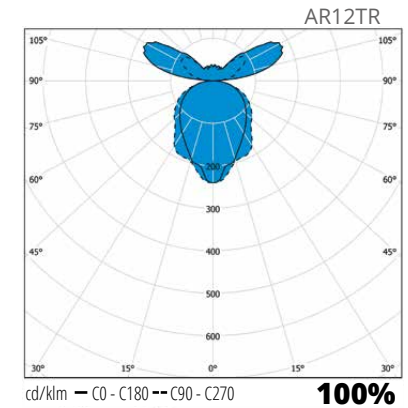

Tilauksesta

- › Projektikohtaiset valovirtaratkaisut

Sulakemitoitukset	B10	B16	C10	C16
AR12T...	17	27	28	45
AR12T...ED	18	29	30	49