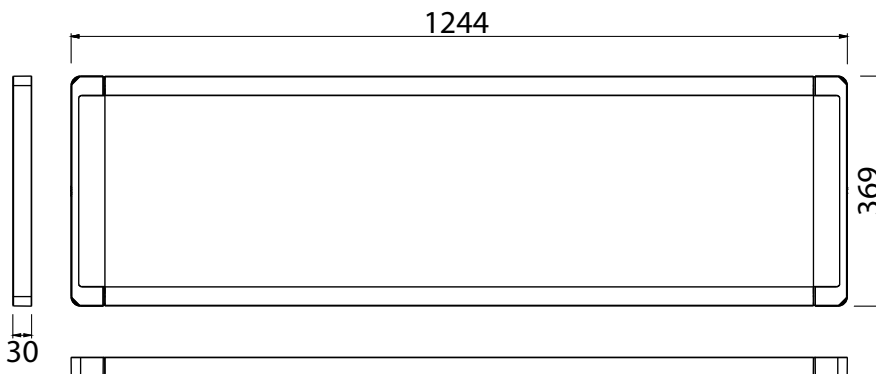

Snro	Tyyppi	Tuotenimi	Valovirta	Ohjaus
Avara ripustusvalaisin, kulmikkaalla päädyllä				
42 607 47	AR12TS	AR12TS LED 43W/840	5800 lm	
42 607 57	AR12TS/3K	AR12TS/3K LED 43W/830	5500 lm	
42 607 49	AR12TSED	AR12TSED LED 43W/840 DA	5800 lm	DALI
42 607 60	AR12TSED/3K	AR12TSED/3K LED 43W/830 DA	5500 lm	DALI
42 613 63	AR12TSAAG2	AR12TSAAG2 LED 43W/840 AA Gen 2	5800 lm	ActiveAhead
42 613 64	AR12TSAAG2/3K	AR12TSAAG2/3K LED 43W/830 AA Gen 2	5500 lm	ActiveAhead
42 607 52	AR12TS/TW	AR12TS/TW LED 52W/927-965	5800 lm	Tunable White
Avara ripustusvalaisin, pyöristetyllä päädyllä				
42 607 48	AR12TR	AR12TR LED 43W/840	5800 lm	
42 607 58	AR12TR/3K	AR12TR/3K LED 43W/830	5500 lm	
42 607 50	AR12TRED	AR12TRED LED 43W/840 DA	5800 lm	DALI
42 607 61	AR12TRED/3K	AR12TRED/3K LED 43W/830 DA	5500 lm	DALI
42 613 61	AR12TRAAG2	AR12TRAAG2 LED 43W/840 AA Gen 2	5800 lm	ActiveAhead
42 613 62	AR12TRAAG2/3K	AR12TRAAG2/3K LED 43W/830 AA Gen 2	5500 lm	ActiveAhead
42 607 53	AR12TR/TW	AR12TR/TW LED 52W/927-965	5800 lm	Tunable White