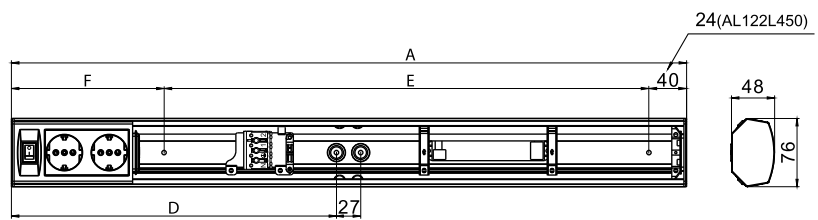

AL120/AL121