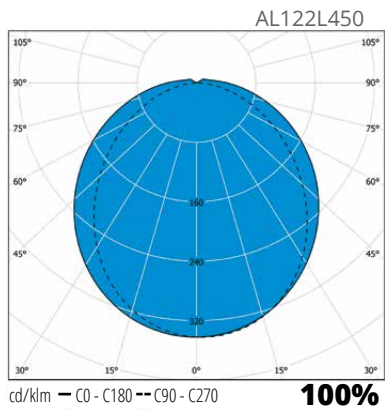

Snro	Tyyppi	Tuotenimi	Kanta	Kg	A	D	E	F	Valovirta
ALH122 LED DW - 2-osaisella pistorasialla ja kytkimellä, harmaa									
41 035 52	ALH122L450/DW	ALH122L450 LED 6W/830/840 DSO	LED	0,5	452	242	281	147	500 lm
41 035 53	ALH122L550/DW	ALH122L550 LED 9W/830/840 DSO	LED	0,6	552	292	352	160	850 lm
41 035 54	ALH122L750/DW	ALH122L750 LED 10W/830/840 DSO	LED	0,8	752	362	540	172	1000 lm
AL124 LED DW - 2x2-osaisella pistorasialla ja kytkimellä									
41 035 40	AL124L580/DW	AL124L580 LED 6W/830/840 2DSO	LED	0,7	584	239	282	151	500 lm
41 035 41	AL124L680/DW	AL124L680 LED 9W/830/840 2DSO	LED	0,8	684	303	354	165	850 lm
41 035 34	AL124L880/DW	AL124L880 LED 10W/830/840 2DSO	LED	1,0	884	441	540	172	1000 lm
41 035 37	AL124L1150/DW	AL124L1150 14W/830/840 2DSO	LED	1,1	1153	562	809	172	1500 lm
41 035 38	AL124L1460/DW	AL124L1460 20W/830/840 2DSO	LED	1,5	1464	717	1120	172	2300 lm