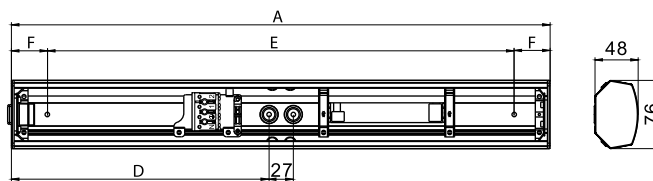

Snro	Tyyppi	Tuotenimi	Kanta	Kg	A	D	E	F	Valovirta
ALH122 LED DW - 2-osaisella pistorasialla ja kytkimellä, harmaa									
41 035 52	ALH122L450/DW	ALH122L450 LED 6W/830/840 DSO	LED	0,5	452	242	281	147	500 lm
41 035 53	ALH122L550/DW	ALH122L550 LED 9W/830/840 DSO	LED	0,6	552	292	352	160	850 lm
41 035 54	ALH122L750/DW	ALH122L750 LED 10W/830/840 DSO	LED	0,8	752	362	540	172	1000 lm
AL124 LED DW - 2x2-osaisella pistorasialla ja kytkimellä									
41 035 40	AL124L580/DW	AL124L580 LED 6W/830/840 2DSO	LED	0,7	584	239	282	151	500 lm
41 035 41	AL124L680/DW	AL124L680 LED 9W/830/840 2DSO	LED	0,8	684	303	354	165	850 lm
41 035 34	AL124L880/DW	AL124L880 LED 10W/830/840 2DSO	LED	1,0	884	441	540	172	1000 lm
41 035 37	AL124L1150/DW	AL124L1150 14W/830/840 2DSO	LED	1,1	1153	562	809	172	1500 lm
41 035 38	AL124L1460/DW	AL124L1460 20W/830/840 2DSO	LED	1,5	1464	717	1120	172	2300 lm