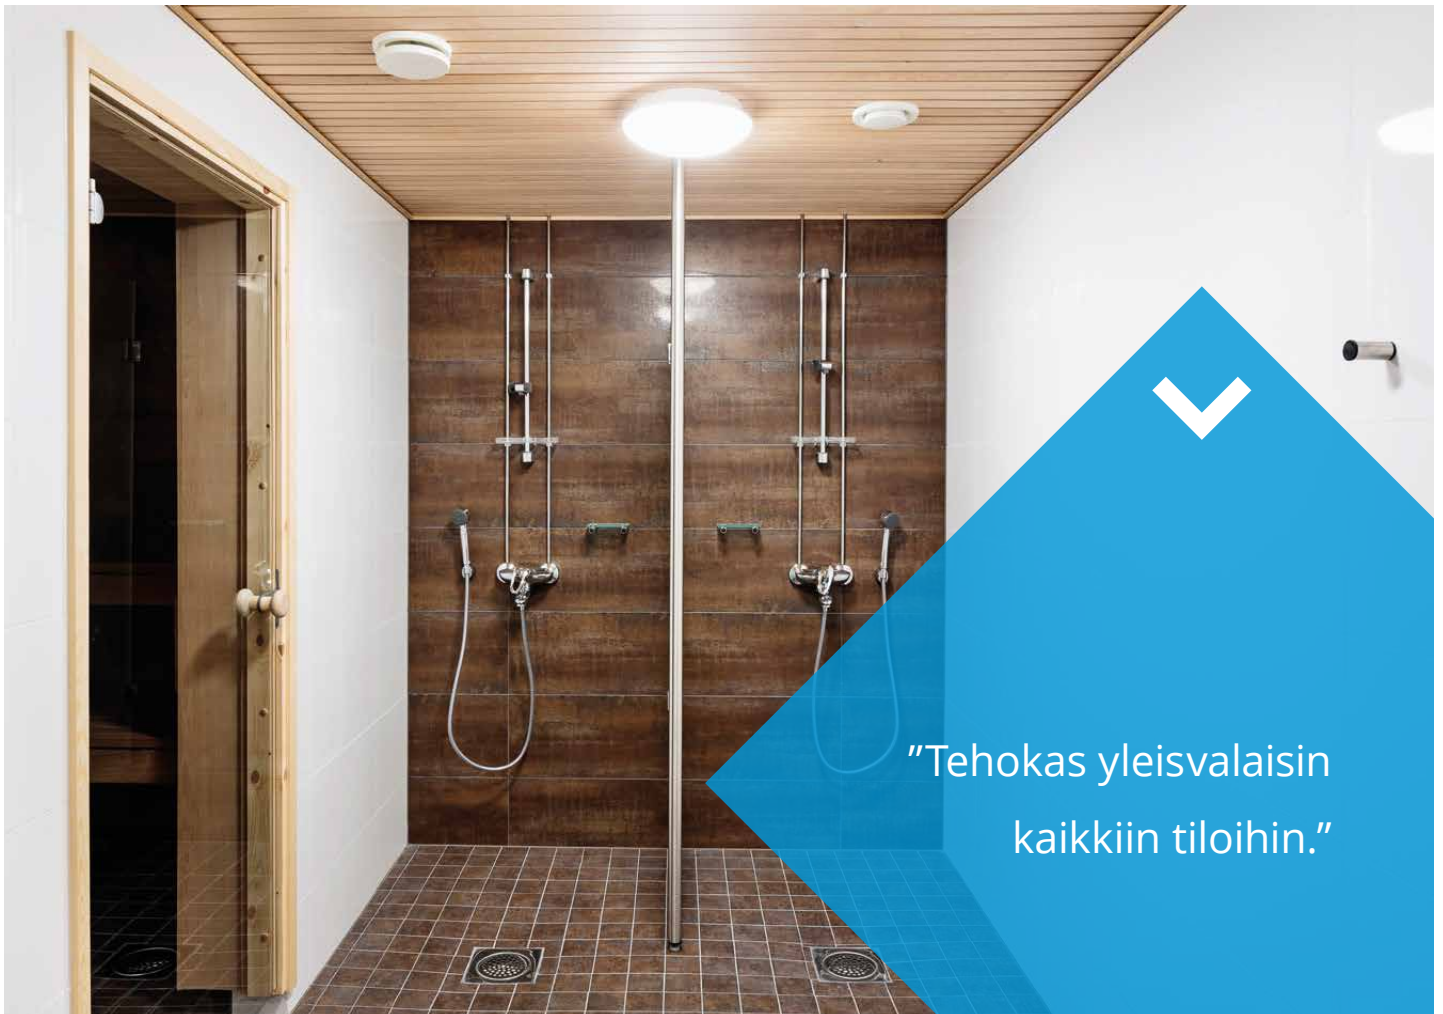

Aluno

LED

AL375LED

Kostean ja kuivan tilan LED-yleisvalaisin julkisten ja yksityisten tilojen sisä- ja ulkovalaistukseen. Käyttökohteita ovat käytävät, eteiset, keittiöt sekä pesu- ja harrastustilat.

“Tehokas yleisvalaisin
kaikkiin tiloihin.”