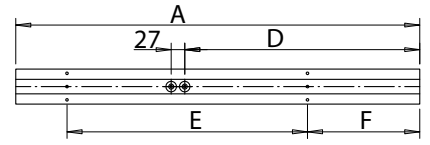

AL14229 peilikaappikiinnikkeillä

AL14229VLED

AL140-sarja

AL141-sarja

AL142-sarja

AL143-sarja

Alisa DW -valaisimella kodin askareet hoituvat mukavasti hyvässä valossa ja valaistuksella tuodaan tyyliä ja tunnelmaa myös kosteisiin tiloihin.