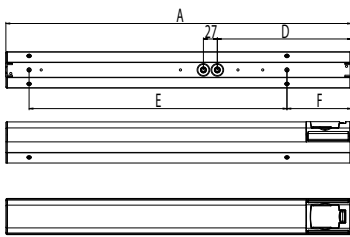

Asennus

- › Asennetaan seinäpintaan suoraan tai 45° kulmaan
- › Kytkeänpiste johtoaukkojen vieressä
- › Johtoaukot 2 kpl valaisimen pohjassa
- › Varustettu valaisimen mittaisella asennusuralla
- › Päädyissä läpivientiaihio
- › Valaisimen pistorasiaan kytkettävissä jatkuva jännite
- › SK13 peilikaappikiinnikesarjalla peilikaapin päälle

AL14229 peilikaappikiinnikkeillä

AL14229VLED

AL140-sarja

AL141-sarja

AL142-sarja

AL143-sarja

Alisa DW -valaisimella kodin askareet hoituvat mukavasti hyvässä valossa ja valaistuksella tuodaan tyyliä ja tunnelmaa myös kosteisiin tiloihin.