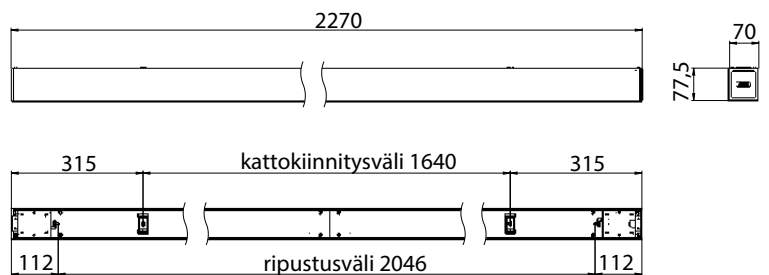

Tilauksesta

- › Aino Ramppi LED:
 AIL110493, ottoteho 52W, valovirta
 6014 lm, pituus 2830 mm, paino 8 kg
- › Ohjattavat mallit:
 DALI (ED)
- › Liitosjohdolla
- › Harmaana (RAL 9006)
- › Valaisinkohtaisella sensorilla varustetut
 mallit